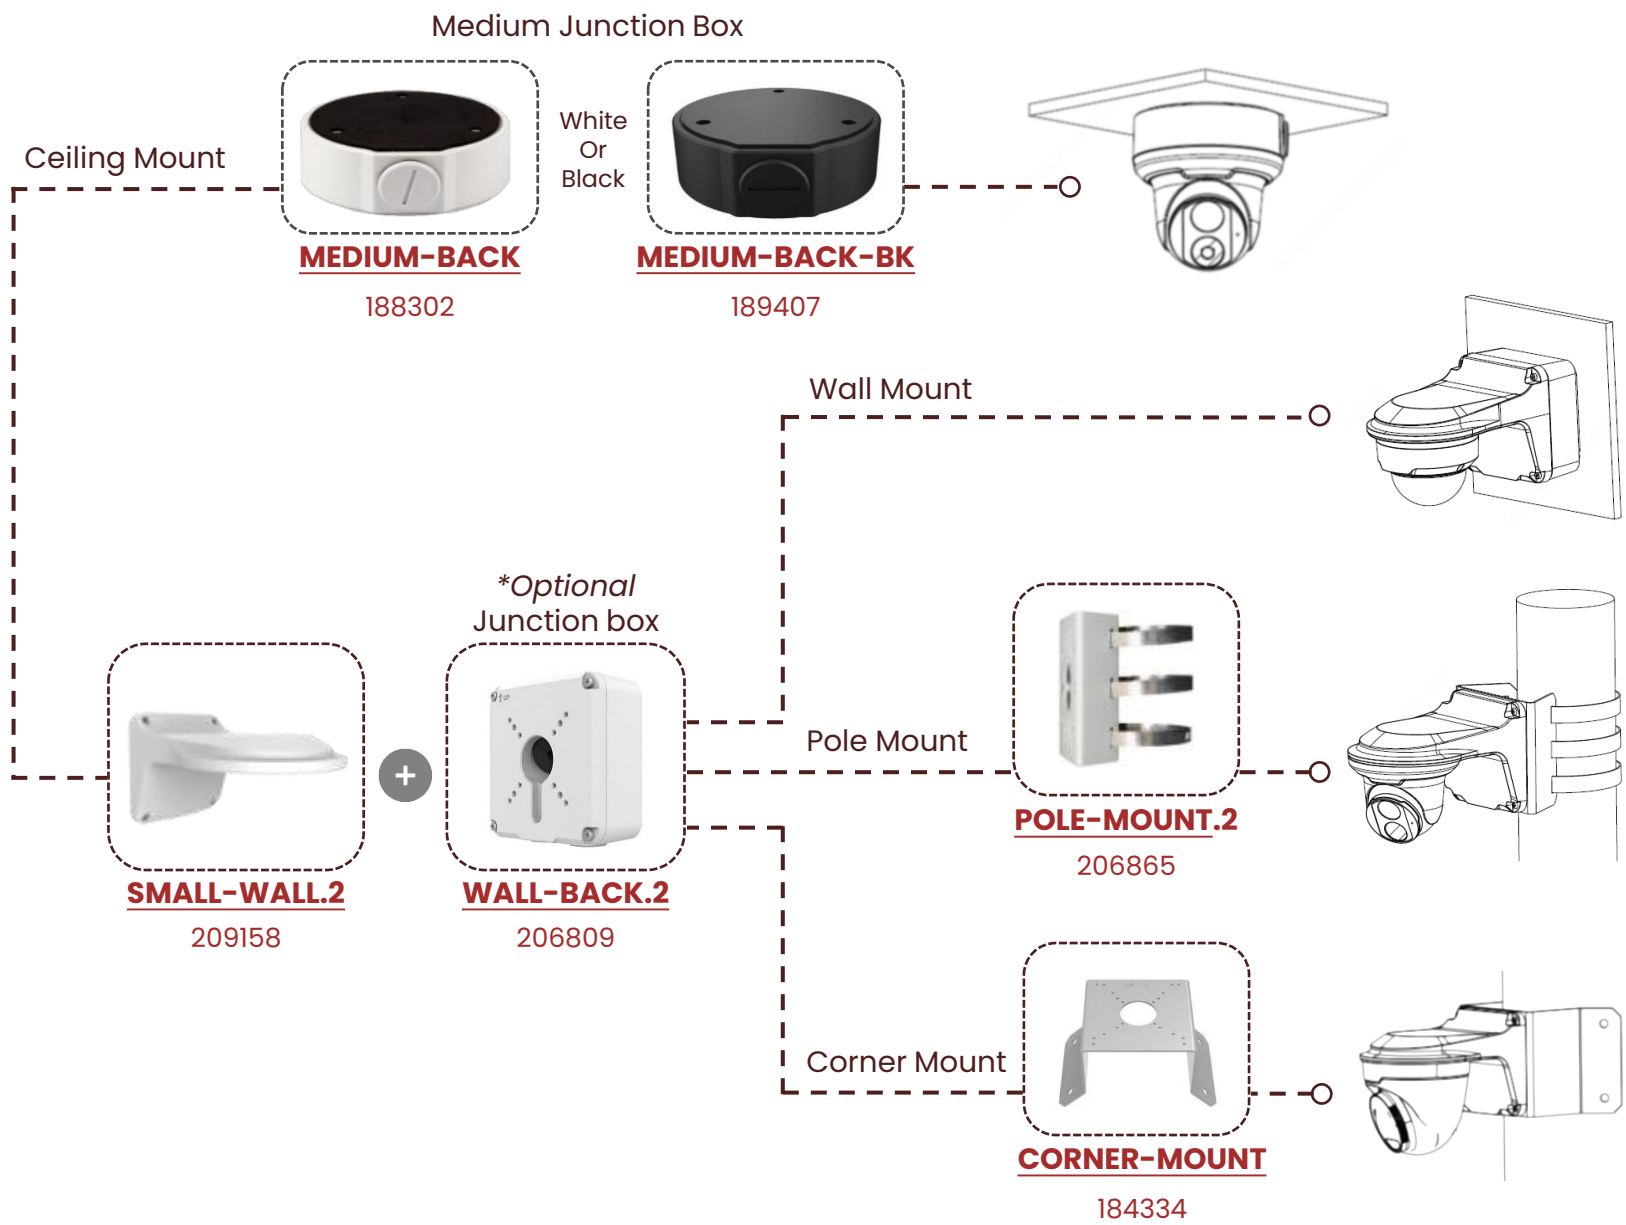

# DOME/TURRET (M)

ILLUMIVUE™ BY MSTR

**IP5T-NV**  
(187742)

**IP5T-NV-BK**  
(187742)

**IP8T-NV**  
(189185)

**IP8T-NV-BK**  
(189185)