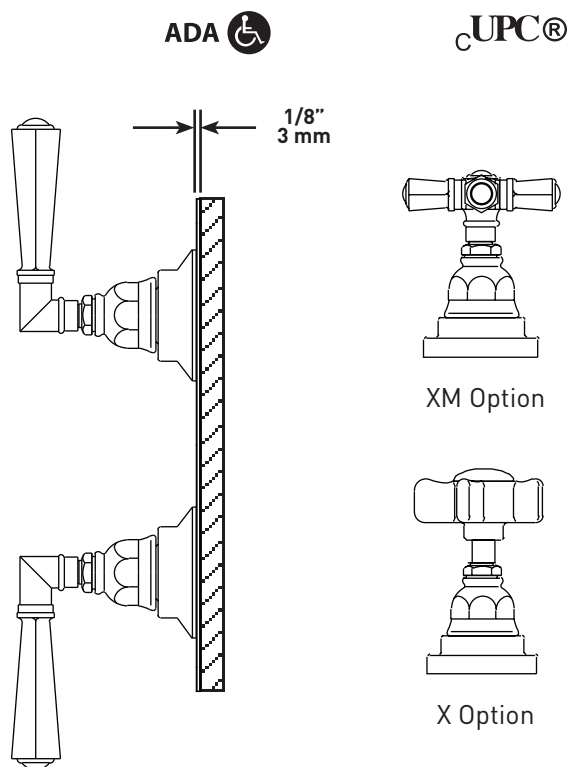

DESCRIPTION

- Contrôle de la température avec déviateur
- Jusqu'à 5 fonctions dépendant du brut choisi
- Brut de valve vendue séparément. Sélectionnez-en un:
 - Commandez le brut de valve thermostatique dédiée 1/2" à 1 fonction R1051BV
 - Commandez le brut de valve thermostatique dédiée 1/2" à 2 fonctions R1052BD
 - Commandez le brut de valve thermostatique dédiée 1/2" à 3 fonctions dédiée R1053BD
 - Commandez le brut de valve thermostatique commune 1/2" à 5 fonctions R1055BD

SPÉCIFICATIONS**SAN GIOVANNI^{MC}**

Garniture pour valve thermostatique 1/2" avec déviateur

MODÈLES: A4564LM (Metal Levers)
A4564XM (Cross Handles)
A4564X (Five Spoke Cross Handles)

ADA

UPC[®]

Si vous souhaitez obtenir de l'information supplémentaire à propos de la garantie ou de tout autre élément, communiquez avec :