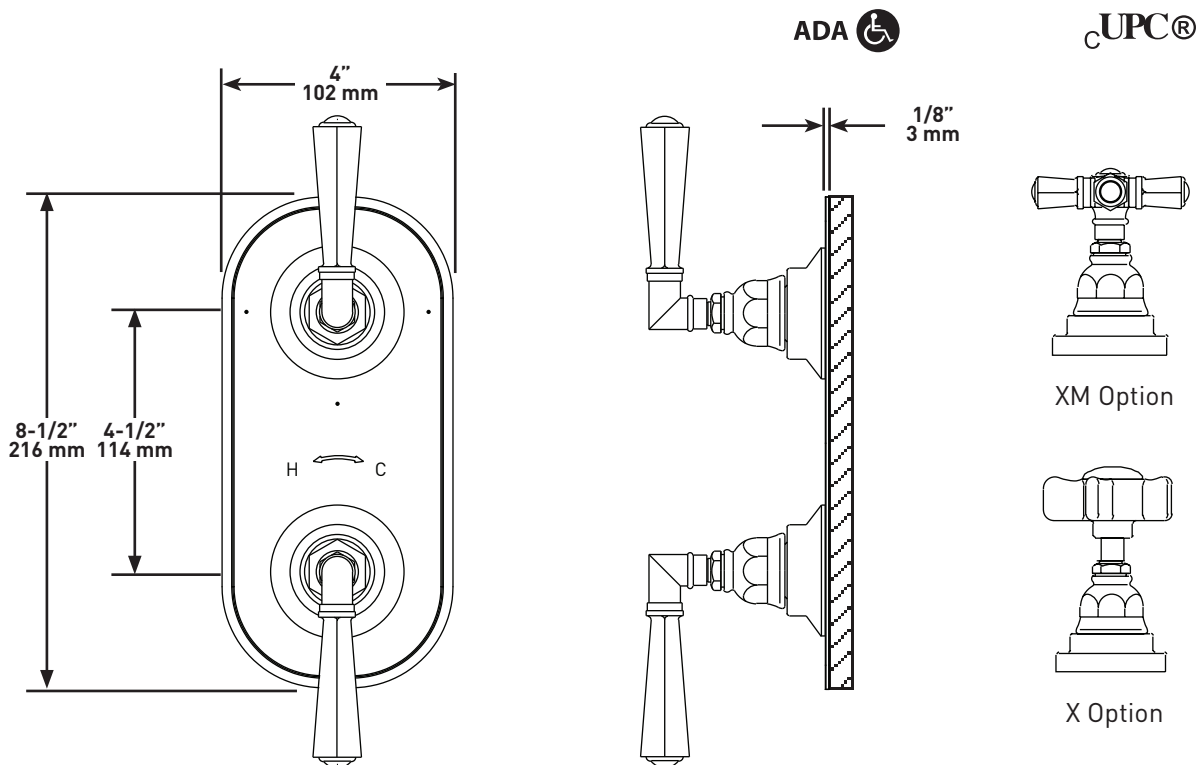

Para preguntas sobre la garantía o para obtener más información, favor de comunicarse con:

U.S.A.
houseofrohl.com/support
1-800-777-9762

QUEBEC / MARITIMES / WESTERN CANADA
QUÉBEC / MARITIMES / OUEST CANADIEN
QUEBEC / MARITIMOS / CANADA OCCIDENTAL
houseofrohl.ca/support
1-866-473-8442

ONTARIO
houseofrohl.ca/support
1-800-287-5354

Riobel

PERRIN & ROWE
LONDON

victoria ⊕ albert®

ROHL

Schaub

EMTEK.