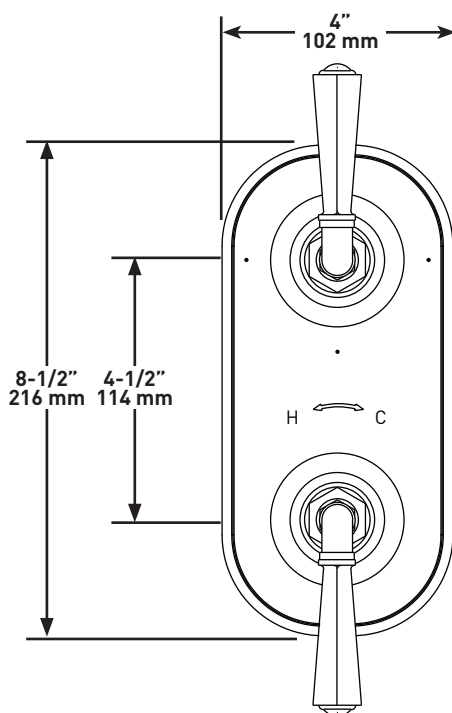

DESCRIPTION

- Contrôle de la température avec déviateur
- Jusqu'à 5 fonctions dépendant du brut choisi
- Brut de valve vendue séparément. Sélectionnez-en un:
 - Commandez le brut de valve thermostatique dédiée 1/2" à 1 fonction R1051BV
 - Commandez le brut de valve thermostatique dédiée 1/2" à 2 fonctions R1052BD
 - Commandez le brut de valve thermostatique dédiée 1/2" à 3 fonctions dédiée R1053BD
 - Commandez le brut de valve thermostatique commune 1/2" à 5 fonctions R1055BD

SPÉCIFICATIONS**SAN GIOVANNI^{MC}**

Garniture pour valve thermostatique 1/2" avec déviateur

MODÈLES: A4564LM (Metal Levers)
A4564XM (Cross Handles)
A4564X (Five Spoke Cross Handles)

ADA

UPC[®]

Si vous souhaitez obtenir de l'information supplémentaire à propos de la garantie ou de tout autre élément, communiquez avec :