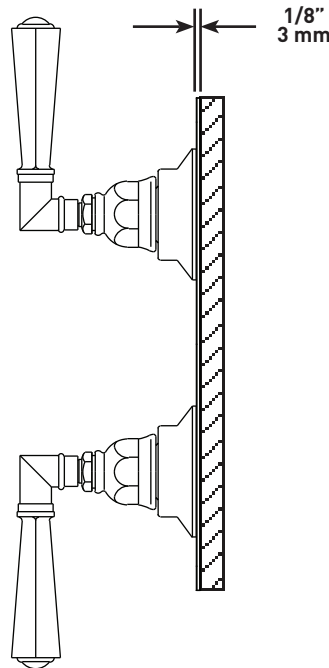

DESCRIPTION

- Temperature control with diverter
- Up to 5 functions depending on chosen rough
- Rough valve sold separately. Select one:
 - Order R1051BV 1/2" therm. dedicated 1 function rough valve
 - Order R1052BD 1/2" therm. dedicated 2 function rough valve
 - Order R1053BD 1/2" therm. dedicated 3 function rough valve
 - Order R1055BD 1/2" therm. shared 5 function rough valve

SPECIFICATIONS

SAN GIOVANNI™

1/2" Thermostatic Trim With Diverter

- MODELS:** A4564LM (Metal Levers)
 A4564XM (Cross Handles)
 A4564X (Five Spoke Cross Handles)

XM Option

X Option

For warranty or additional information, contact:

DESCRIPTION

- Contrôle de la température avec déviateur
- Jusqu'à 5 fonctions dépendant du brut choisi
- Brut de valve vendue séparément. Sélectionnez-en un:
 - Commandez le brut de valve thermostatique dédiée 1/2" à 1 fonction R1051BV
 - Commandez le brut de valve thermostatique dédiée 1/2" à 2 fonctions R1052BD
 - Commandez le brut de valve thermostatique dédiée 1/2" à 3 fonctions dédiée R1053BD
 - Commandez le brut de valve thermostatique commune 1/2" à 5 fonctions R1055BD