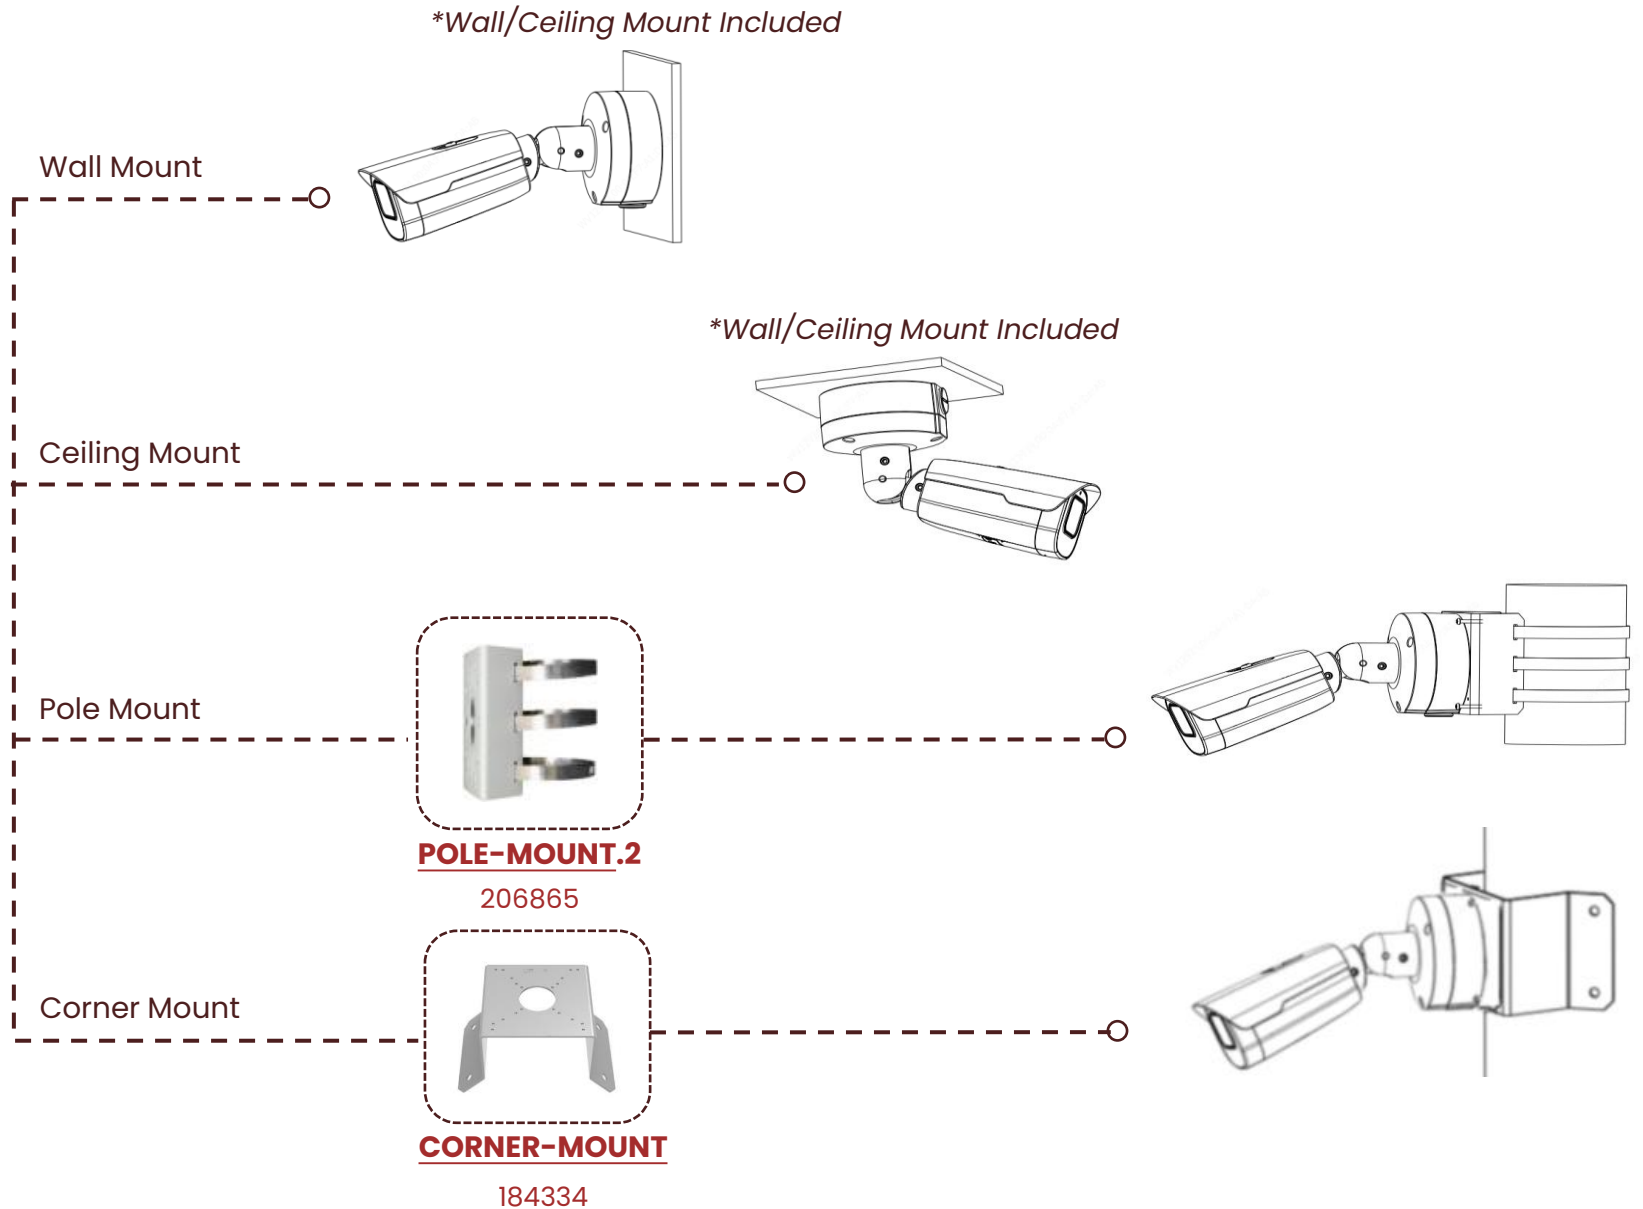

**Optional
Extension*

CEILING-EXT

179177

BULLET

ILLUMIVUE™ BY MSTR

IP8B-RB-DNL
(189698)

IP4BVF-NL
(179715)

IP4BDL-NL
(180085)

Mini BULLET

ILLUMIVUE™ BY MSTR

IP5B-NC
(208259)

IP4B-NC
(174210)

TVI5B-NC-NL
(188447)

IP5BVF-NC
(178678)

LICENSE PLATE

ILLUMIVUE™ BY MSTR

IP2BLPR-NC
(178844)

Mini PTZ (Pan/Tilt/Zoom)

ILLUMIVUE™ BY MSTR

IP5PTZ-RBD-NV
(191122)

PTZ (Pan/Tilt/Zoom)

ILLUMIVUE™ BY MSTR

IP5PTZDL25X-NL
(207705)

IP4PTZ25X-NC
(179716)

360° MULTIVIEW

ILLUMIVUE™ BY MSTR

IP20MVQL-NC/CAP
(179716)

ILLUMIVUE™ BY
MSTR