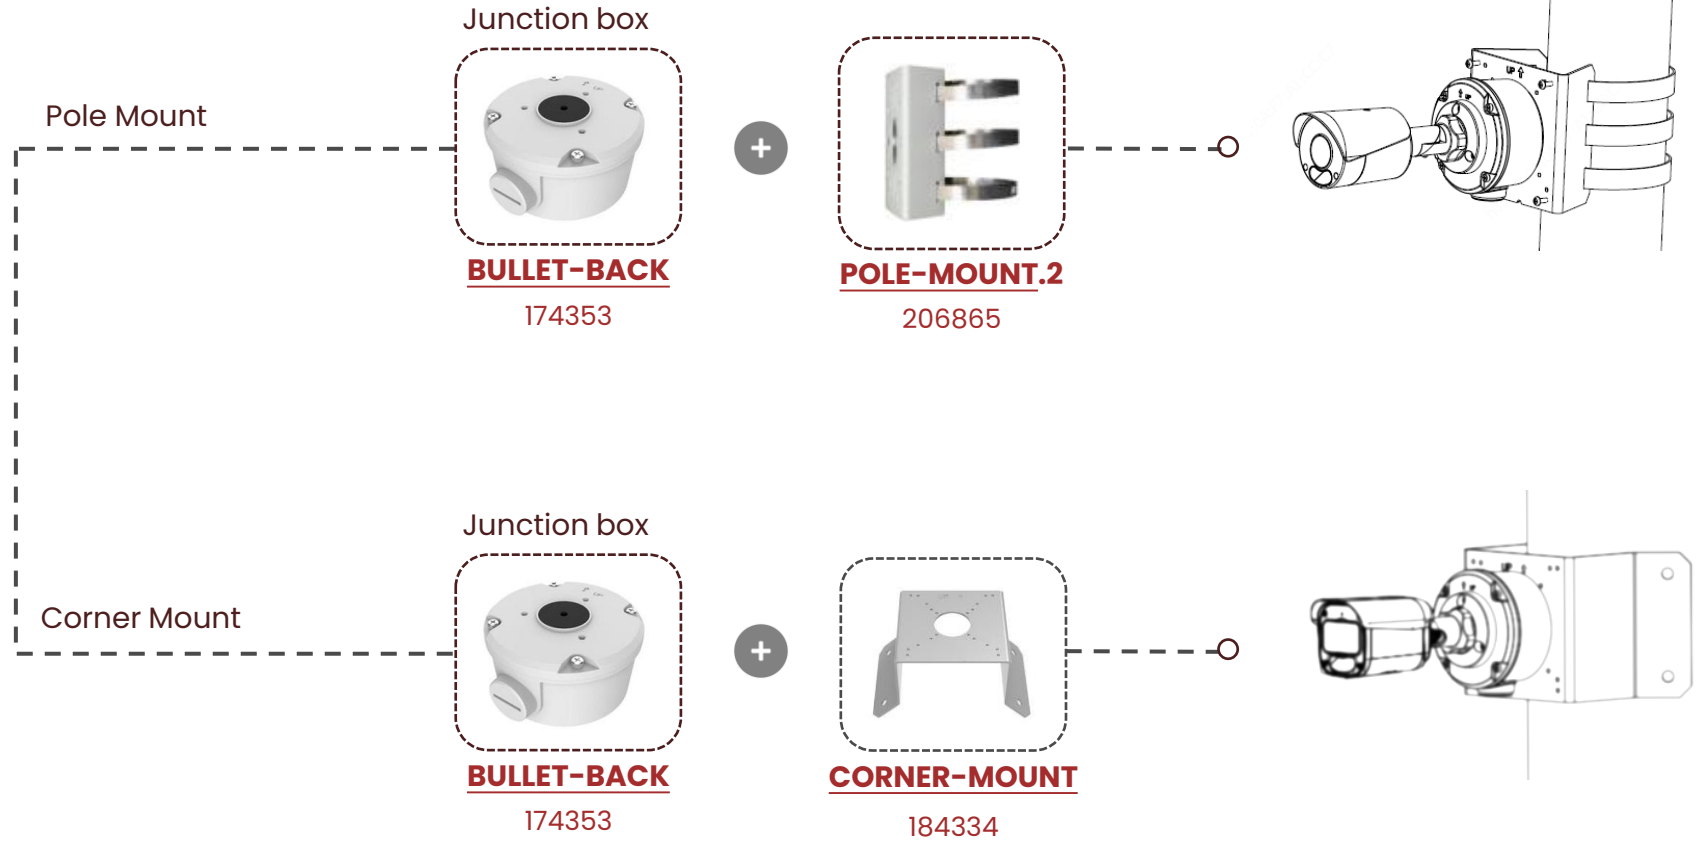

**Optional
Extension*

CEILING-EXT

179177

BULLET

ILLUMIVUE™ BY MSTR

IP8B-RB-DNL
(189698)

IP4BVF-NL
(179715)

IP4BDL-NL
(180085)

Mini BULLET

ILLUMIVUE™ BY MSTR

IP5B-NC
(208259)

IP4B-NC
(174210)

TVI5B-NC-NL
(188447)

IP5BVF-NC
(178678)

LICENSE PLATE

ILLUMIVUE™ BY MSTR

IP2BLPR-NC
(178844)

Mini PTZ (Pan/Tilt/Zoom)

ILLUMIVUE™ BY MSTR

IP5PTZ-RBD-NV
(191122)

PTZ (Pan/Tilt/Zoom)

ILLUMIVUE™ BY MSTR

IP5PTZDL25X-NL
(207705)

IP4PTZ25X-NC
(179716)

360° MULTIVIEW

ILLUMIVUE™ BY MSTR

IP20MVQL-NC/CAP
(179716)

ILLUMIVUE™ BY
MSTR