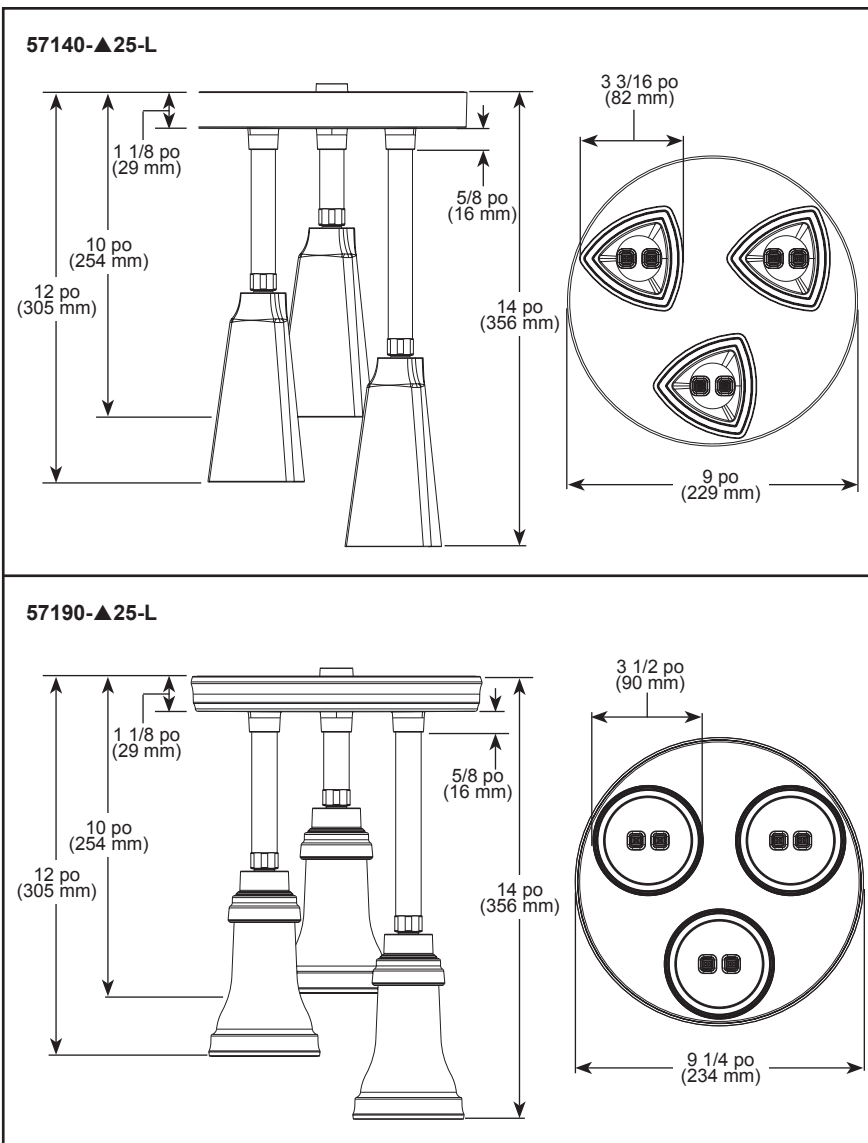

CONFORME À :

- ASME A112.18.1 / CSA B125.1

▲ Désigne le suffixe approprié de la finition

Delta Faucet Company se réserve le droit (1) d'effectuer des changements dans les spécifications et les matériaux, et (2) de modifier ou d'abandonner certains modèles, dans les deux cas sans préavis ni obligation. Les dimensions sont à titre indicatif seulement. Consultez le Livre des prix courants de la gamme complète ou fr.deltafaucet.ca pour la disponibilité des produits et des options.

DSP-B-57140-25-L Rev. C

Delta Faucet Company

55 E. 111th Street, Carmel, IN 46280
350 South Edgeware Road, St. Thomas, ON N5P 4L1
© 2025 Delta Faucet Company