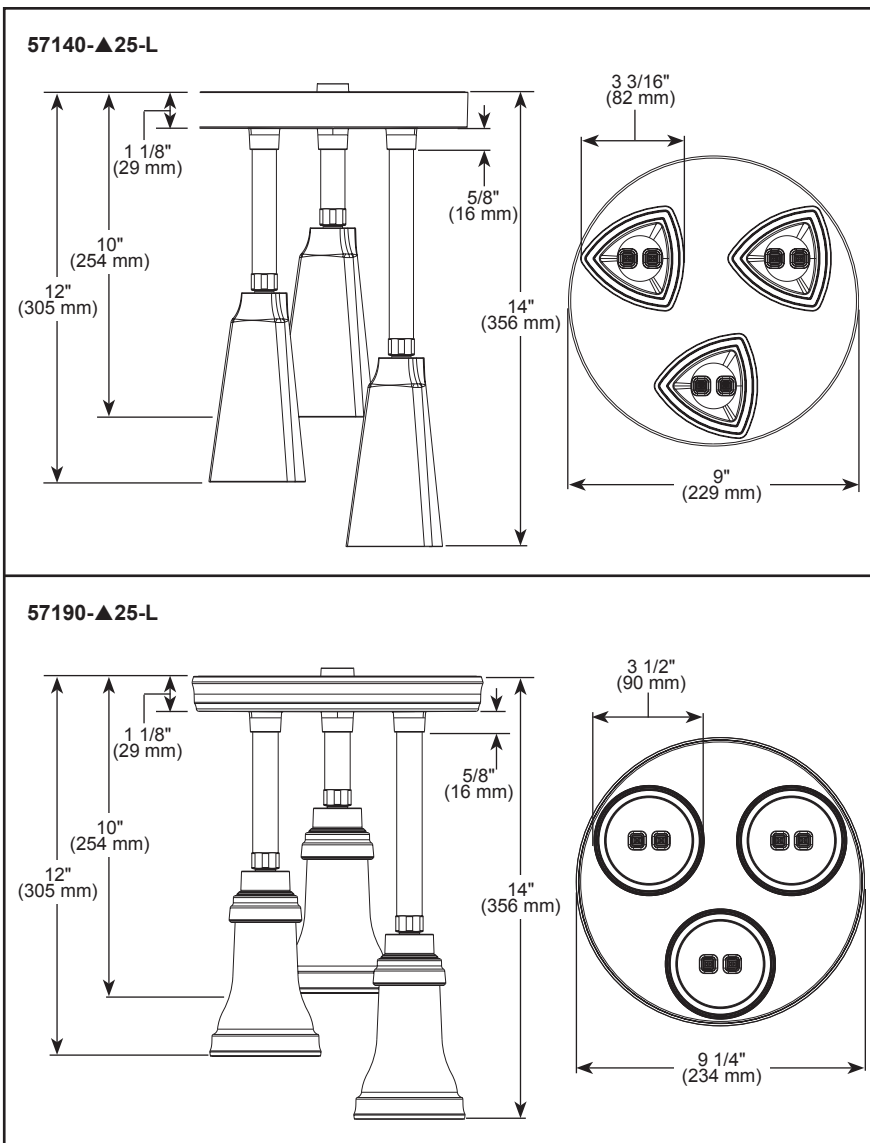

see what Delta can do™

PENDANT RAINCAN SHOWER HEAD

- H₂Okinetic® Pendant Raincan
- Single-Setting Shower Head
- LED light on each spray face

FEATURES:

- H₂Okinetic® Technology

STANDARD SPECIFICATIONS:

- Max flow rate 1.75 gpm @80 PSI, 6.6 L/min @ 550 kPa
- Adjustable pendant shower heads for ideal coverage
- To be used with a 9" (2286 mm) ceiling or taller
- Connects to 1/2" IPS male threads
- LED lights are powered by hydrogenerator. No batteries required.
- Spray settings include: H₂Okinetic® spray

WARRANTY:

- Parts and Finish – Lifetime limited warranty; or for commercial purchasers, 10 years for multi-family residential (apartments and condominiums) and 5 years for all other commercial uses, in each case from the date the product is received by the original purchaser or their authorized representative (installation contractor, etc.).
- Please go to www.deltafaucet.com for the complete details of our limited warranty.

COMPLIES WITH:

- ASME A112.18.1 / CSA B125.1

▲ Designate proper finish suffix

Delta Faucet Company reserves the right (1) to make changes in specifications and materials, and (2) to change or discontinue models, both without notice or obligation. Dimensions are for reference only. See current full-line price book or www.deltafaucet.com for finish options and product availability.

Delta Faucet Company

55 E. 111th Street, Carmel, IN 46280
350 South Edgeware Road, St. Thomas, ON N5P 4L1
© 2025 Delta Faucet Company