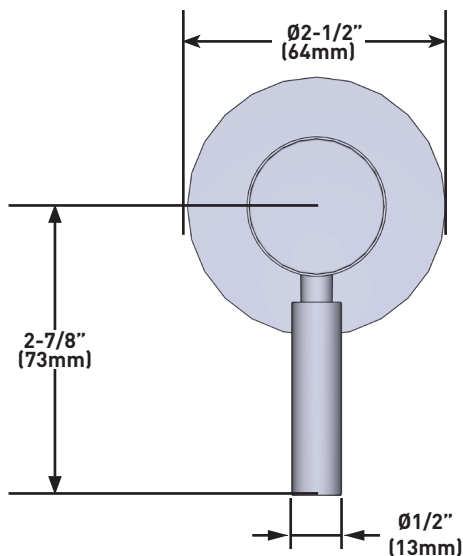

For warranty or additional information, contact:

US Customers

U.S.A.
houseofrohl.com/support
1-800-777-9762

QUEBEC / MARITIMES / WESTERN CANADA
QUÉBEC / MARITIMES / OUEST CANADIEN
QUEBEC / MARITIMOS / CANADA OCCIDENTAL
houseofrohl.ca/support
1-866-473-8442

Canadian Customers

ONTARIO
houseofrohl.ca/support
1-800-287-5354