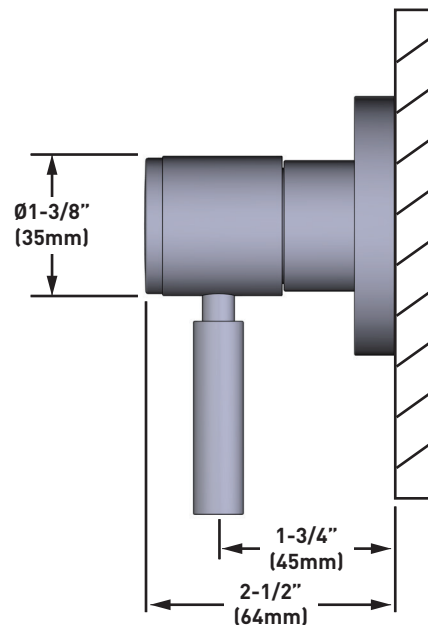

For warranty or additional information, contact:

US Customers

U.S.A.
houseofrohl.com/support
1-800-777-9762

QUEBEC / MARITIMES / WESTERN CANADA
QUÉBEC / MARITIMES / OUEST CANADIEN
QUEBEC / MARITIMOS / CANADA OCCIDENTAL
houseofrohl.ca/support
1-866-473-8442

Canadian Customers

ONTARIO
houseofrohl.ca/support
1-800-287-5354