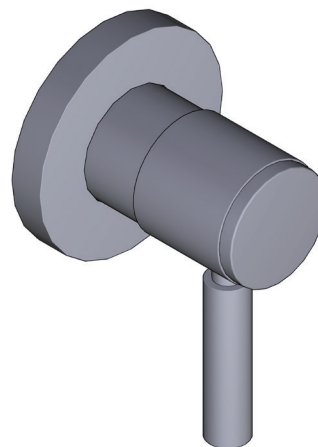

ESPECIFICACIONES

DESCRIPCIÓN

- El juego solo incluye la moldura, el chapetón, el domo y la manija de palanca
- Juego de molduras para control de volumen de la pieza R1040R ¾" y válvula desviadora R1062B0 de 3 funciones y 4 puertos 3 funciones desviador dedicado
- Debe ordenar las piezas necesarias para completar la instalación
- Todos los componentes están hechos de latón

GARANTÍA

- La mayoría de los productos o piezas cuentan con "Garantías Limitadas" por defectos de fabricación. A los clientes en EE. UU. se les recomienda visitar houseofrohl.com/support y a los clientes en Canadá, houseofrohl.ca/support, para consultar las condiciones completas de la garantía de los productos y acabados.

Moldura RIU™ para control de volumen y desviador

MODELOS: TRU18W1LM