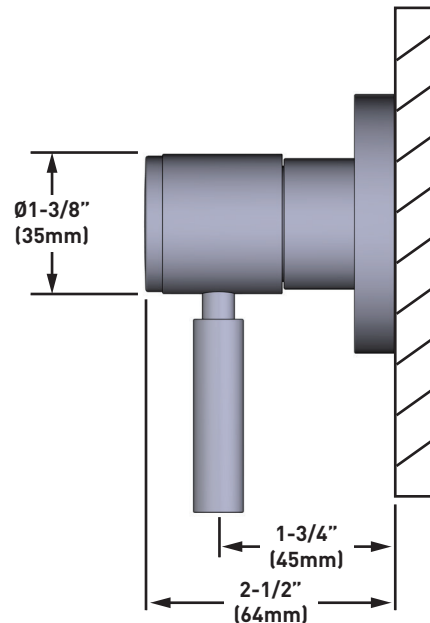

For warranty or additional information, contact:

US Customers

U.S.A.
houseofrohl.com/support
1-800-777-9762

QUEBEC / MARITIMES / WESTERN CANADA
QUÉBEC / MARITIMES / OUEST CANADIEN
QUEBEC / MARITIMOS / CANADA OCCIDENTAL
houseofrohl.ca/support
1-866-473-8442

Canadian Customers

ONTARIO
houseofrohl.ca/support
1-800-287-5354