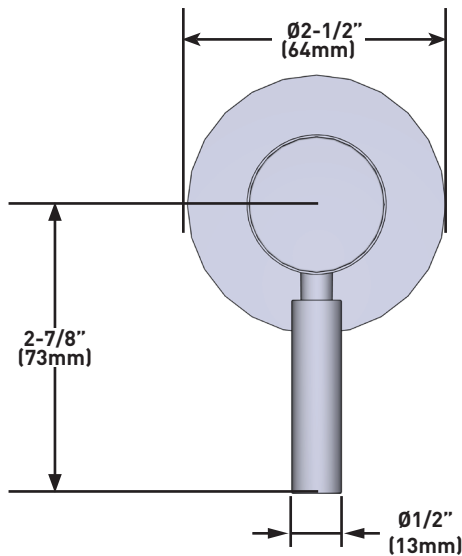

For warranty or additional information, contact:

US Customers

U.S.A.
houseofrohl.com/support
1-800-777-9762

QUEBEC / MARITIMES / WESTERN CANADA
QUÉBEC / MARITIMES / OUEST CANADIEN
QUEBEC / MARITIMOS / CANADA OCCIDENTAL
houseofrohl.ca/support
1-866-473-8442

Canadian Customers

ONTARIO
houseofrohl.ca/support
1-800-287-5354