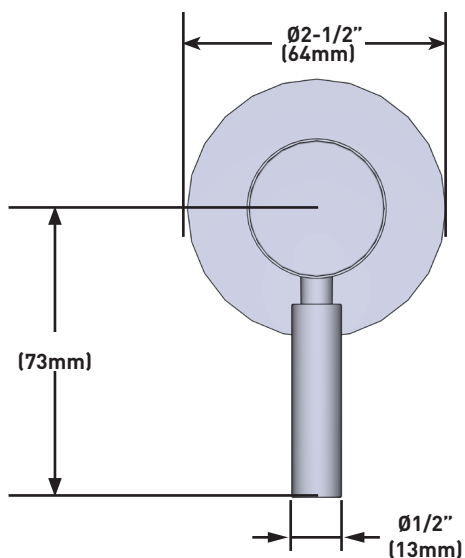

For warranty or additional information, contact:

US Customers

U.S.A.
houseofrohl.com/support
1-800-777-9762

QUEBEC / MARITIMES / WESTERN CANADA
QUÉBEC / MARITIMES / OUEST CANADIEN
QUEBEC / MARITIMOS / CANADA OCCIDENTAL
houseofrohl.ca/support
1-866-473-8442

Canadian Customers

ONTARIO
houseofrohl.ca/support
1-800-287-5354