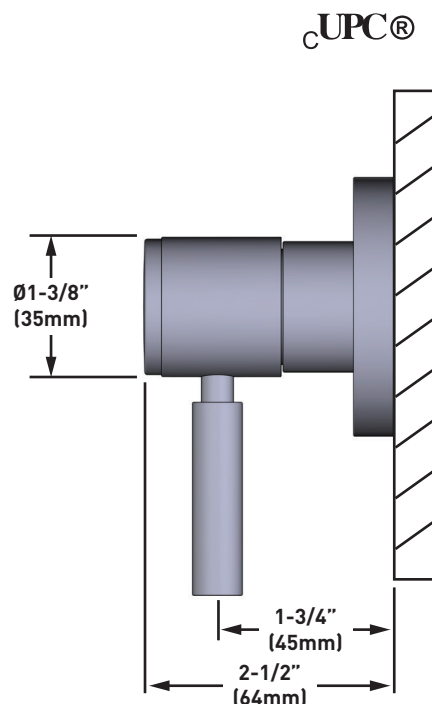

For warranty or additional information, contact:

US Customers

U.S.A.
houseofrohl.com/support
1-800-777-9762

QUEBEC / MARITIMES / WESTERN CANADA
QUÉBEC / MARITIMES / OUEST CANADIEN
QUEBEC / MARITIMOS / CANADA OCCIDENTAL
houseofrohl.ca/support
1-866-473-8442

Canadian Customers

ONTARIO
houseofrohl.ca/support
1-800-287-5354