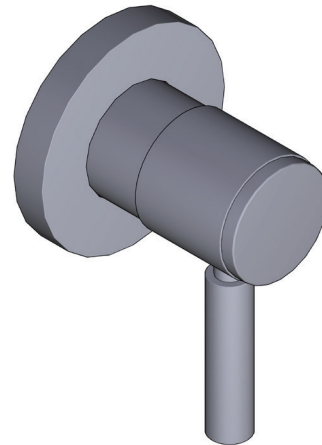

SPÉCIFICATIONS

DESCRIPTION

- Trousse de garniture avec rosace, dôme et poignée à manette seulement
- Trousse de garniture pour la soupape de plomberie brute de contrôle du débit de 3/4 po no R1040R, et la soupape de plomberie brute à inverseur à 3 fonctions distinctes et à 4 sorties no R1062B0 3 fonctions distinctes inverseur dédié
- Il faut commander la soupape de plomberie brute pour procéder à l'installation complète.
- Tous les composants sont en laiton.

GARANTIE

- La plupart des produits ou pièces comprend des «garanties limitées» contre les défauts de fabrication. Pour les clients des États-Unis : veuillez consulter houseofrohl.com/support; Pour les clients du Canada : veuillez consulter houseofrohl.ca/support pour connaître les conditions complètes de la garantie des produits et finis.

Garniture de soupape de contrôle du débit et inverseur RIU^{MC}

MODÈLES : TRU18W1LM

UPC®