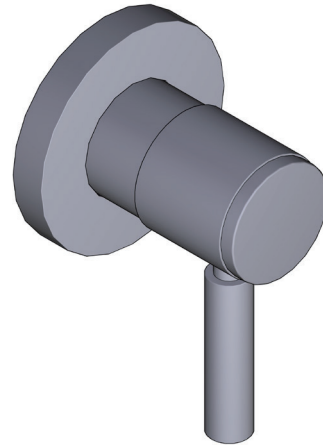

SPECIFICATIONS

DESCRIPTION

- Trim set with escutcheon, dome and Lever handle only
- Trim set for the R1040R ¾" volume control rough and R1062B0 4-port, 3- function dedicated diverter rough
- Must order rough to complete
- All components made of brass

WARRANTY

- Most products or parts carry "Limited Warranties" against manufacturing defects. For US customers please visit houseofrohl.com/support and for Canadian customers please visit houseofrohl.ca/support for complete product and finish warranty.

**RIU™ Trim for
Volume Control And Diverter**

MODELS: TRU18W1LM

UPC®