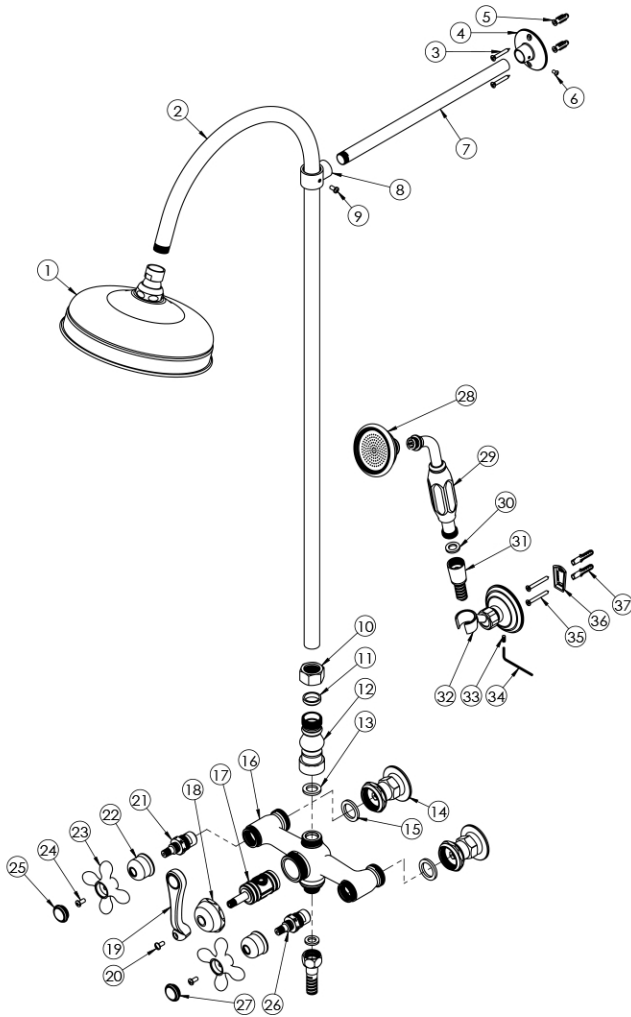

MAIDSTONE

www.MaidstoneSupply.com

Exposed Shower Set

Part No: 141-W12-RS

No.	Part Name	Part No.	FINISH
1	Shower head	HLN-016-8A	Y
2	Riser pipe	HL-43081-1	Y
3	Screw	HL-4602-6	Y
4	Escutcheon	HL-4602-3	Y
5	Anchor	HL-4602-5	
6	Screw	HL-4602-4	Y
7	Connect tube	HL-4330-12	Y
8	Loop	HL-2722M	Y
9	Screw	HL-1428	Y
10	Locknut	HL-3416-1	Y
11	Seal	HL-1906	
12	Adaptor	HLN-803	Y
13	Washer	HL-1830	
14	Wall coupler	HL-5314	Y
15	Washer	HL-1831	
16	Faucet body	HL-31BD	Y
17	Diverter	HL-308-DVT/32	Y
18	Escutcheon	HL-2011	Y
19	Handle	HL-2370	Y
20	Screw	HL-1410	Y
21	Cartridge - Hot	HL-162M-32TH	
22	Escutcheon	HL-4407	Y
23	Cross Handle	HL-2365	Y
24	Screw	HL-1405	
25	Index- Hot	HL-2514-H	Y
26	Cartridge - Cold	HL-162M-32TC	
27	Index- Cold	HL-2514-C	Y
28	Shower head	HL-3710	Y
29	Hand held	HL-4364+5702	Y
30	Washer	HL-5002-1	
31	Hose	HL-5002	Y
32	Shower holder	HL-142	Y
33	Set screw	HL-1406-10V	
34	Allen key	HL-2310	
35	Screw	HL-1427	
36	Bracket	HL-2726	
37	Anchor	HL-1426	

Note: Rough-in dimensions may vary +/- 1/2" and are subject to change. No responsibility is assumed by Maidstone.