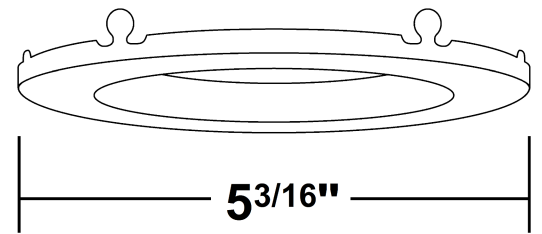

Type

Date

Patent Pending

Ordering Information

Example: DLR4-5-TR-OB

Size	Color Trim
<input type="checkbox"/> DLR4-5-TR (4" diameter)	<input type="checkbox"/> OB (Oil-Rubbed Bronze)
	<input type="checkbox"/> BK (Black)
	<input type="checkbox"/> NK (Brushed Nickel)