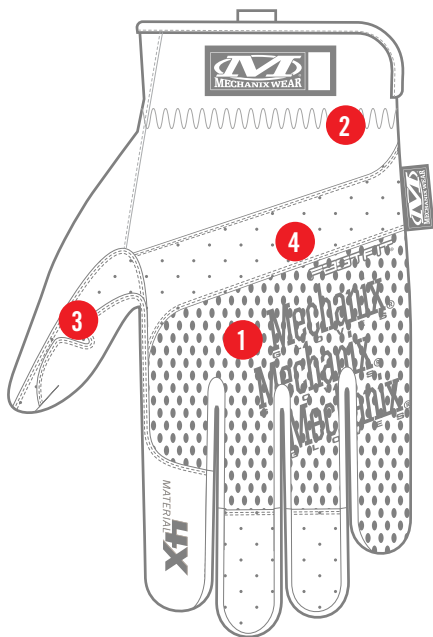

### POIGNET ÉLASTIQUE

Le poignet ajusté élastique offre une flexibilité pour retirer et enfiler facilement le gant.

# MATERIAL4X® FASTFIT®

COULEURS DISPONIBLES

MF4X-75 NOIR

XXXS	XXS	XS	S	M	L	XL	XXL	XXXL
05	06	07	08	09	10	11	12	13

## CARACTÉRISTIQUES

1. Le TrekDry® moulant aide à garder les mains fraîches en tout confort.
2. Le poignet élastique offre une coupe sécurisée et une flexibilité pour enlever et enfiler facilement le gant.
3. Le pouce et l'index renforcés offrent une durabilité améliorée.
4. Le dos de la main perforé permet une meilleure ventilation.
5. La microfibre Material4X® sans couture offre une plus grande résistance à l'abrasion et aux déchirures que les gants synthétiques standard.