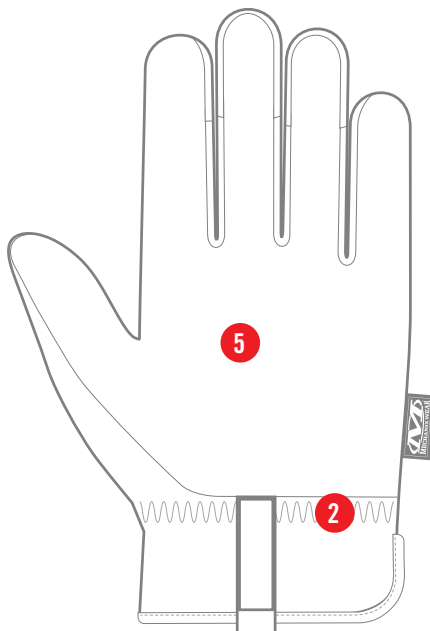

POUR PLUS D'INFORMATIONS :

Réf. : Material4X® FastFit®

États-Unis
1-800-222-4296
CANADA
1-877-278-5822

Mechanix Wear, Inc.
28525 Witherspoon Parkway
Valencia CA 91355
(États-Unis)
www.mechanix.com

Produit importé