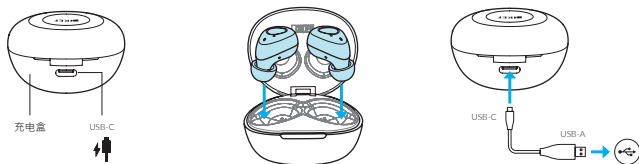

随附配件将根据地区略有不同

耳机概览

开始使用

为耳机和充电盒充电

1. 将耳机与绝缘片取出 (第一次使用)
2. 将耳机放回充电盒中
3. 使用 USB-C 充电线将充电盒与电源连接

选择合适的耳塞以贴合耳道

紧密、牢固的贴合将带来最佳音质和降噪的功能

1. 请测试每个耳塞尺寸以提供最佳音质和舒适度
2. 提供 4 种尺寸 - 大、中、小、短型

戴上耳机

1. 确认耳机的左/右方向
2. 将耳机放入耳中并略微扭转，直到牢牢固定为止

开始使用

与您的蓝牙装置配对

1. 打开盖子
2. 取出耳机。当左 & 右耳机配对成功时，闪烁的白色 LED 将变为固定白灯
3. 在您的装置上搜寻 "KEF Mu3"。搜寻配对时，耳机 LED 将呈现闪烁蓝灯
4. 配对后，闪烁的蓝色 LED 将变为固定蓝灯

透过耳机清除配对列表，并与新装置连接。

1. 将耳机放回充电盒
2. 于充电盒中，同时按住两边耳机的"多功能键"，直到开始闪烁蓝色与白色的交替灯号
3. 取出耳机。当左 & 右耳机配对成功时，闪烁的白色 LED 将变为固定白灯
4. 在您的装置上搜寻 "KEF Mu3"。搜寻配对时，耳机 LED 将呈现闪烁蓝灯
5. 配对后，闪烁的蓝色 LED 将变为固定蓝灯