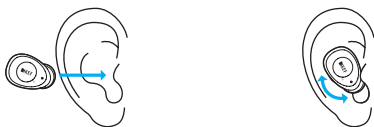

随附配件将根据地区略有不同

耳机概览

开始使用

为耳机和充电盒充电

1. 将耳机与绝缘片取出 (第一次使用)
2. 将耳机放回充电盒中
3. 使用 USB-C 充电线将充电盒与电源连接

选择合适的耳塞以贴合耳道

紧密、牢固的贴合将带来最佳音质和降噪的功能

1. 请测试每个耳塞尺寸以提供最佳音质和舒适度
2. 提供 4 种尺寸 - 大、中、小、短型

戴上耳机

1. 确认耳机的左/右方向
2. 将耳机放入耳中并略微扭转，直到牢牢固定为止

开始使用

与您的蓝牙装置配对

1. 打开盖子
2. 取出耳机。当左 & 右耳机配对成功时，闪烁的白色 LED 将变为固定白灯
3. 在您的装置上搜寻 "KEF Mu3"。搜寻配对时，耳机 LED 将呈现闪烁蓝灯
4. 配对后，闪烁的蓝色 LED 将变为固定蓝灯

透过耳机清除配对列表，并与新装置连接。

1. 将耳机放回充电盒
2. 于充电盒中，同时按住两边耳机的"多功能键"，直到开始闪烁蓝色与白色的交替灯号
3. 取出耳机。当左 & 右耳机配对成功时，闪烁的白色 LED 将变为固定白灯
4. 在您的装置上搜寻 "KEF Mu3"。搜寻配对时，耳机 LED 将呈现闪烁蓝灯
5. 配对后，闪烁的蓝色 LED 将变为固定蓝灯

耳机可以在两种模式下使用:

1. 立体声模式-从充电盒中取出两个耳机
2. 单耳模式-从充电盒中取出一个耳机 (注意：在单耳模式下语音控制将无法启用)

单耳模式

单独一个耳机即可在单耳模式下使用

启动单耳模式:

1. 从充电盒中取出一个耳机
2. 15 秒后，耳机间的配对将停止。此时耳机处于单耳模式
3. 如要重启和使用两个耳机的立体声模式，请将耳机放回充电盒中

音乐/通话/语音控制

音乐控制