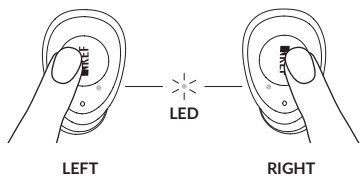

戴上耳机

1. 确认耳机的左/右方向
2. 将耳机放入耳中并略微扭转，直到牢牢固定为止

开始使用

与您的蓝牙装置配对

1. 打开盖子
2. 取出耳机。当左 & 右耳机配对成功时，闪烁的白色 LED 将变为固定白灯
3. 在您的装置上搜寻 "KEF Mu3"。搜寻配对时，耳机 LED 将呈现闪烁蓝灯
4. 配对后，闪烁的蓝色 LED 将变为固定蓝灯

透过耳机清除配对列表，并与新装置连接。

1. 将耳机放回充电盒
2. 于充电盒中，同时按住两边耳机的"多功能键"，直到开始闪烁蓝色与白色的交替灯号
3. 取出耳机。当左 & 右耳机配对成功时，闪烁的白色 LED 将变为固定白灯
4. 在您的装置上搜寻 "KEF Mu3"。搜寻配对时，耳机 LED 将呈现闪烁蓝灯
5. 配对后，闪烁的蓝色 LED 将变为固定蓝灯

耳机可以在两种模式下使用:

1. 立体声模式-从充电盒中取出两个耳机
2. 单耳模式-从充电盒中取出一个耳机 (注意：在单耳模式下语音控制将无法启用)

单耳模式

单独一个耳机即可在单耳模式下使用

启动单耳模式:

1. 从充电盒中取出一个耳机
2. 15 秒后，耳机间的配对将停止。此时耳机处于单耳模式
3. 如要重启和使用两个耳机的立体声模式，请将耳机放回充电盒中

音乐/通话/语音控制

音乐控制

	功能	多功能键 (左耳机)	多功能键 (右耳机或单耳模式)
▶▶	播放/暂停		短按一次
🔊+	增加音量		长按
🔊-	降低音量	长按	
▶▶	下一首		短按二次
🔊	开启 ANC → 环境音模式 ↶ 关闭 ANC ↷	短按一次可更改模式	(在单耳模式下不能使用)

第一次使用时，ANC设定为“启用ANC”

环境音模式下，您将可以听到更多周遭声音，无需卸下耳机

语音控制

	功能	多功能键 (左耳机)	多功能键 (右耳机或单耳模式)
🗣️	语音指令	短按二次	(在单耳模式下不能使用)