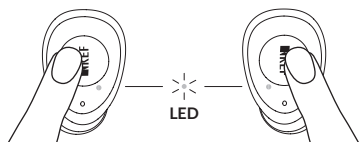

戴上耳机

1. 确认耳机的左/右方向
2. 将耳机放入耳中并略微扭转，直到牢牢固定为止

开始使用

与您的蓝牙装置配对

1. 打开盖子
2. 取出耳机。当左 & 右耳机配对成功时，闪烁的白色 LED 将变为固定白灯
3. 在您的装置上搜寻 "KEF Mu3"。搜寻配对时，耳机 LED 将呈现闪烁蓝灯
4. 配对后，闪烁的蓝色 LED 将变为固定蓝灯

透过耳机清除配对列表，并与新装置连接。

1. 将耳机放回充电盒
2. 于充电盒中，同时按住两边耳机的"多功能键"，直到开始闪烁蓝色与白色的交替灯号
3. 取出耳机。当左 & 右耳机配对成功时，闪烁的白色 LED 将变为固定白灯
4. 在您的装置上搜寻 "KEF Mu3"。搜寻配对时，耳机 LED 将呈现闪烁蓝灯
5. 配对后，闪烁的蓝色 LED 将变为固定蓝灯

耳机可以在两种模式下使用:

1. 立体声模式-从充电盒中取出两个耳机
2. 单耳模式-从充电盒中取出一个耳机 (注意：在单耳模式下语音控制将无法启用)

单耳模式

单独一个耳机即可在单耳模式下使用

启动单耳模式:

1. 从充电盒中取出一个耳机
2. 15 秒后，耳机间的配对将停止。此时耳机处于单耳模式
3. 如要重启和使用两个耳机的立体声模式，请将耳机放回充电盒中

音乐/通话/语音控制

音乐控制

	功能	多功能键 (左耳机)	多功能键 (右耳机或单耳模式)
▶▶	播放/暂停		短按一次
🔊+	增加音量		长按
🔊-	降低音量	长按	
▶▶	下一首		短按二次
🔊	开启 ANC → 环境音模式 ↶ 关闭 ANC ↷	短按一次可更改模式	(在单耳模式下不能使用)

第一次使用时，ANC设定为“启用ANC”

环境音模式下，您将可以听到更多周遭声音，无需卸下耳机

语音控制

	功能	多功能键 (左耳机)	多功能键 (右耳机或单耳模式)
🗣️	语音指令	短按二次	(在单耳模式下不能使用)

音乐/通话/语音控制

通话控制

	功能	多功能键 (左耳机)	多功能键 (右耳机或单耳模式)
	接通/挂断通话		短按一次
	拒绝来电		短按二次
	接听来电 (2) 并保持通话 (1)/ 转接通话		短按一次
	接听来电 (2) 并结束正在进行的 通话 (1)		短按二次
	麦克风静音/取消静音	短按二次	
	增加音量		长按
	降低音量	长按	

语音提示

功能	语音提示
开启电源	"Power on"
关闭电源	"Power off"
配对中	"Ready to pair"
已连接	"Connected"
连接中断	"Disconnected"
环境音模式	"Ambient"
ANC 模式	"ANC"
关闭 ANC	"Off"
电量低于 20分钟	"Battery low, please charge"
通话静音	"Microphone off"
取消通话静音	"Microphone on"