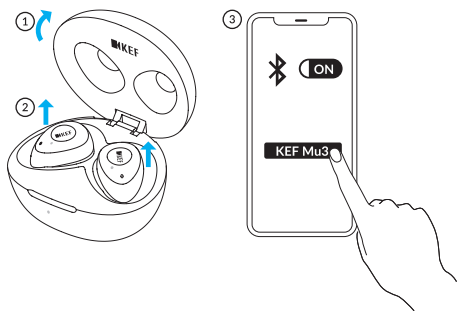

随附配件将根据地区略有不同

耳机概览

开始使用

为耳机和充电盒充电

1. 将耳机与绝缘片取出 (第一次使用)
2. 将耳机放回充电盒中
3. 使用 USB-C 充电线将充电盒与电源连接

选择合适的耳塞以贴合耳道

紧密、牢固的贴合将带来最佳音质和降噪的功能

1. 请测试每个耳塞尺寸以提供最佳音质和舒适度
2. 提供 4 种尺寸 - 大、中、小、短型

戴上耳机

1. 确认耳机的左/右方向
2. 将耳机放入耳中并略微扭转，直到牢牢固定为止

开始使用

与您的蓝牙装置配对

1. 打开盖子
2. 取出耳机。当左 & 右耳机配对成功时，闪烁的白色 LED 将变为固定白灯
3. 在您的装置上搜寻 "KEF Mu3"。搜寻配对时，耳机 LED 将呈现闪烁蓝灯
4. 配对后，闪烁的蓝色 LED 将变为固定蓝灯

透过耳机清除配对列表，并与新装置连接。

1. 将耳机放回充电盒
2. 于充电盒中，同时按住两边耳机的"多功能键"，直到开始闪烁蓝色与白色的交替灯号
3. 取出耳机。当左 & 右耳机配对成功时，闪烁的白色 LED 将变为固定白灯
4. 在您的装置上搜寻 "KEF Mu3"。搜寻配对时，耳机 LED 将呈现闪烁蓝灯
5. 配对后，闪烁的蓝色 LED 将变为固定蓝灯

耳机可以在两种模式下使用:

1. 立体声模式-从充电盒中取出两个耳机
2. 单耳模式-从充电盒中取出一个耳机 (注意：在单耳模式下语音控制将无法启用)

单耳模式

单独一个耳机即可在单耳模式下使用

启动单耳模式:

1. 从充电盒中取出一个耳机
2. 15 秒后，耳机间的配对将停止。此时耳机处于单耳模式
3. 如要重启和使用两个耳机的立体声模式，请将耳机放回充电盒中

音乐/通话/语音控制

音乐控制