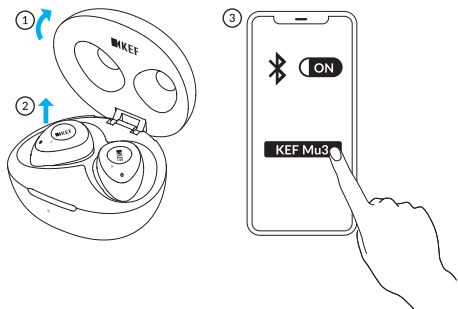

随附配件将根据地区略有不同

耳机概览

开始使用

为耳机和充电盒充电

1. 将耳机与绝缘片取出 (第一次使用)
2. 将耳机放回充电盒中
3. 使用 USB-C 充电线将充电盒与电源连接

选择合适的耳塞以贴合耳道

紧密、牢固的贴合将带来最佳音质和降噪的功能

1. 请测试每个耳塞尺寸以提供最佳音质和舒适度
2. 提供 4 种尺寸 - 大、中、小、短型

戴上耳机

1. 确认耳机的左/右方向
2. 将耳机放入耳中并略微扭转，直到牢牢固定为止

开始使用

与您的蓝牙装置配对

1. 打开盖子
2. 取出耳机。当左 & 右耳机配对成功时，闪烁的白色 LED 将变为固定白灯
3. 在您的装置上搜寻 "KEF Mu3"。搜寻配对时，耳机 LED 将呈现闪烁蓝灯
4. 配对后，闪烁的蓝色 LED 将变为固定蓝灯

透过耳机清除配对列表，并与新装置连接。

1. 将耳机放回充电盒
2. 于充电盒中，同时按住两边耳机的"多功能键"，直到开始闪烁蓝色与白色的交替灯号
3. 取出耳机。当左 & 右耳机配对成功时，闪烁的白色 LED 将变为固定白灯
4. 在您的装置上搜寻 "KEF Mu3"。搜寻配对时，耳机 LED 将呈现闪烁蓝灯
5. 配对后，闪烁的蓝色 LED 将变为固定蓝灯

耳机可以在两种模式下使用:

1. 立体声模式-从充电盒中取出两个耳机
2. 单耳模式-从充电盒中取出一个耳机 (注意：在单耳模式下语音控制将无法启用)

单耳模式

单独一个耳机即可在单耳模式下使用

启动单耳模式:

1. 从充电盒中取出一个耳机
2. 15 秒后，耳机间的配对将停止。此时耳机处于单耳模式
3. 如要重启和使用两个耳机的立体声模式，请将耳机放回充电盒中

音乐/通话/语音控制

音乐控制