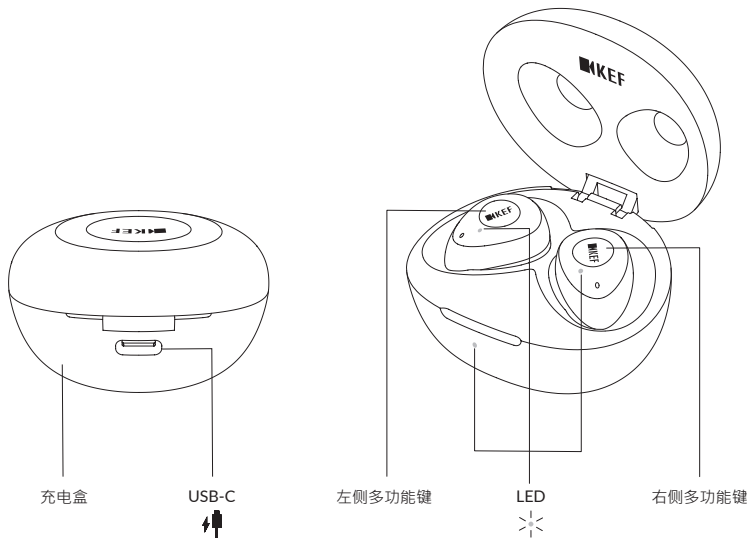

随附配件将根据地区略有不同

耳机概览

开始使用

为耳机和充电盒充电

1. 将耳机与绝缘片取出 (第一次使用)
2. 将耳机放回充电盒中
3. 使用 USB-C 充电线将充电盒与电源连接

选择合适的耳塞以贴合耳道

紧密、牢固的贴合将带来最佳音质和降噪的功能

1. 请测试每个耳塞尺寸以提供最佳音质和舒适度
2. 提供 4 种尺寸 - 大、中、小、短型

戴上耳机

1. 确认耳机的左/右方向
2. 将耳机放入耳中并略微扭转，直到牢牢固定为止

开始使用

与您的蓝牙装置配对

1. 打开盖子
2. 取出耳机。当左 & 右耳机配对成功时，闪烁的白色 LED 将变为固定白灯
3. 在您的装置上搜寻 "KEF Mu3"。搜寻配对时，耳机 LED 将呈现闪烁蓝灯
4. 配对后，闪烁的蓝色 LED 将变为固定蓝灯

透过耳机清除配对列表，并与新装置连接。

1. 将耳机放回充电盒
2. 于充电盒中，同时按住两边耳机的"多功能键"，直到开始闪烁蓝色与白色的交替灯号
3. 取出耳机。当左 & 右耳机配对成功时，闪烁的白色 LED 将变为固定白灯
4. 在您的装置上搜寻 "KEF Mu3"。搜寻配对时，耳机 LED 将呈现闪烁蓝灯
5. 配对后，闪烁的蓝色 LED 将变为固定蓝灯