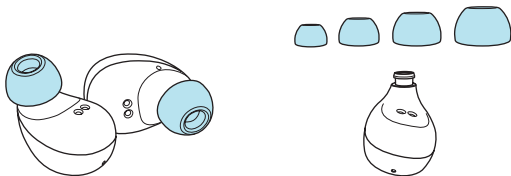

随附配件将根据地区略有不同

耳机概览

开始使用

为耳机和充电盒充电

1. 将耳机与绝缘片取出 (第一次使用)
2. 将耳机放回充电盒中
3. 使用 USB-C 充电线将充电盒与电源连接

选择合适的耳塞以贴合耳道

紧密、牢固的贴合将带来最佳音质和降噪的功能

1. 请测试每个耳塞尺寸以提供最佳音质和舒适度
2. 提供 4 种尺寸 - 大、中、小、短型

戴上耳机

1. 确认耳机的左/右方向
2. 将耳机放入耳中并略微扭转，直到牢牢固定为止

开始使用

与您的蓝牙装置配对

1. 打开盖子
2. 取出耳机。当左 & 右耳机配对成功时，闪烁的白色 LED 将变为固定白灯
3. 在您的装置上搜寻 "KEF Mu3"。搜寻配对时，耳机 LED 将呈现闪烁蓝灯
4. 配对后，闪烁的蓝色 LED 将变为固定蓝灯

透过耳机清除配对列表，并与新装置连接。

1. 将耳机放回充电盒
2. 于充电盒中，同时按住两边耳机的"多功能键"，直到开始闪烁蓝色与白色的交替灯号
3. 取出耳机。当左 & 右耳机配对成功时，闪烁的白色 LED 将变为固定白灯
4. 在您的装置上搜寻 "KEF Mu3"。搜寻配对时，耳机 LED 将呈现闪烁蓝灯
5. 配对后，闪烁的蓝色 LED 将变为固定蓝灯

耳机可以在两种模式下使用:

1. 立体声模式-从充电盒中取出两个耳机
2. 单耳模式-从充电盒中取出一个耳机 (注意：在单耳模式下语音控制将无法启用)

单耳模式

单独一个耳机即可在单耳模式下使用

启动单耳模式:

1. 从充电盒中取出一个耳机
2. 15 秒后，耳机间的配对将停止。此时耳机处于单耳模式
3. 如要重启和使用两个耳机的立体声模式，请将耳机放回充电盒中

音乐/通话/语音控制

音乐控制