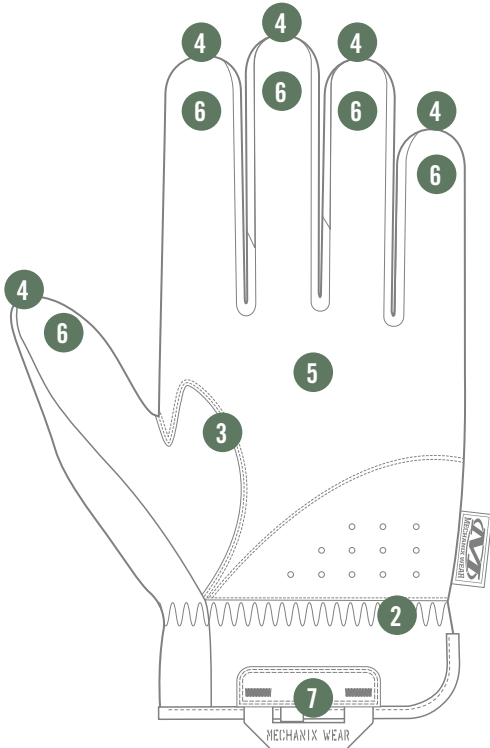

WEITERE INFORMATIONEN VERFÜGBAR UNTER:

Ref.: FastFit®Woodland

USA
1-800-222-4296
KANADA
1-877-278-5822

Mechanix Wear, Inc.
28525 Witherspoon Parkway
Valencia CA 91355
www.mechanix.com