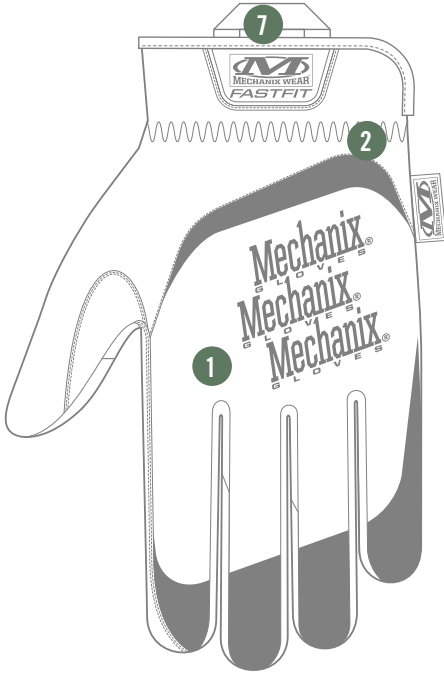

WOODLAND FASTFIT®

HAPTISCHER HANDSCHUTZ

Die nächste Generation FastFit Einsatzhandschuhe ist da. Übernehmen Sie die Kontrolle mit 0,6mm dünnem Kunstleder, das eine hohe Fingerfertigkeit ermöglicht, und bleiben Sie dank der vollständigen Touchscreen-Technologie in Ihrer Handfläche in Verbindung. Der FastFit bietet eine unerreichte Passform mit Verdunstungskühlung durch TrekDry™ und robusten Tragschlaufen für die Aufbewahrung im Einsatz.

ELASTISCHE STULPE

Der elastische Stretchverschluss sorgt für eine nahtlose Passform an Ihrem Handgelenk und ermöglicht ein leichtes An- und Ausziehen.

HOHE FINGERFERTIGKEIT

Das 0,6 mm dicke Kunstleder bietet eine hohe Fingerfertigkeit und verfügt über Touchscreen-Technologie.

WOODLAND® FASTFIT™

VERFÜGBARE FARBEN

XXXS	XXS	XS	S	M	L	XL	XXL	XXXL
05	06	07	08	09	10	11	12	13

EIGENSCHAFTEN

1. Passgenaues TrekDry® bietet Verdunstungskühlung im Einsatz.
2. Dank der elastischen Stretchstulpe sitzt der Handschuh sicher.
3. Die anatomisch gestaltete zweiteilige Handinnenfläche verhindert den Faltenwurf.
4. Die verengten Fingerspitzen verbessern die Stärke der Fingerspitzen und die Haltbarkeit.
5. 0,6 mm dünnes Kunstleder bietet Schutz und Fingerfertigkeit.
6. Dank einer vollständig touchscreen-fähigen Handflächentechnologie bleiben Sie in Verbindung.
7. Nylontragschlaufen.