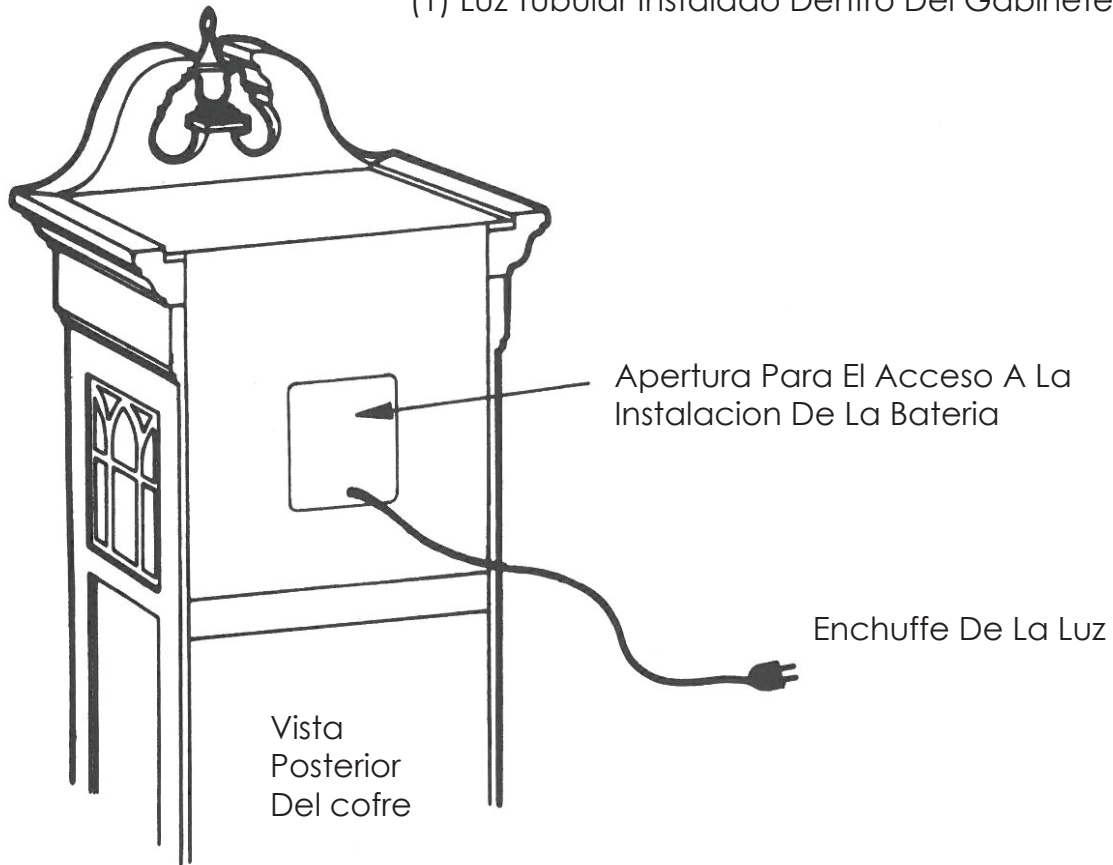

BATTERY CLOCK CURIO INSTRUCTION SHEET

- Contents:
- (3) Glass Shelves
 - (1) Door Key
 - (1) Plastic Bag Containing 12 Vinyl Tip Shelf Supports
 - (1) Tubular light Installed Inside Clock Cabinet

 **HOWARD
MILLER®**

860 East Main Avenue • Zeeland, Michigan 49464

Phone: (616) 772-9131 • Fax: (616) 772-1670

www.howardmiller.com

BATERIA RELOJ CURIOSO INSTRUCCIONES SABANA

- Contents: (3) Repisas De Cristal
(1) Llave Para La Puerta
(1) Bolsa De Plastico Que Contie 12 Sofortes De Vinil
(1) Luz Tubular Instalado Dentro Del Gabinete