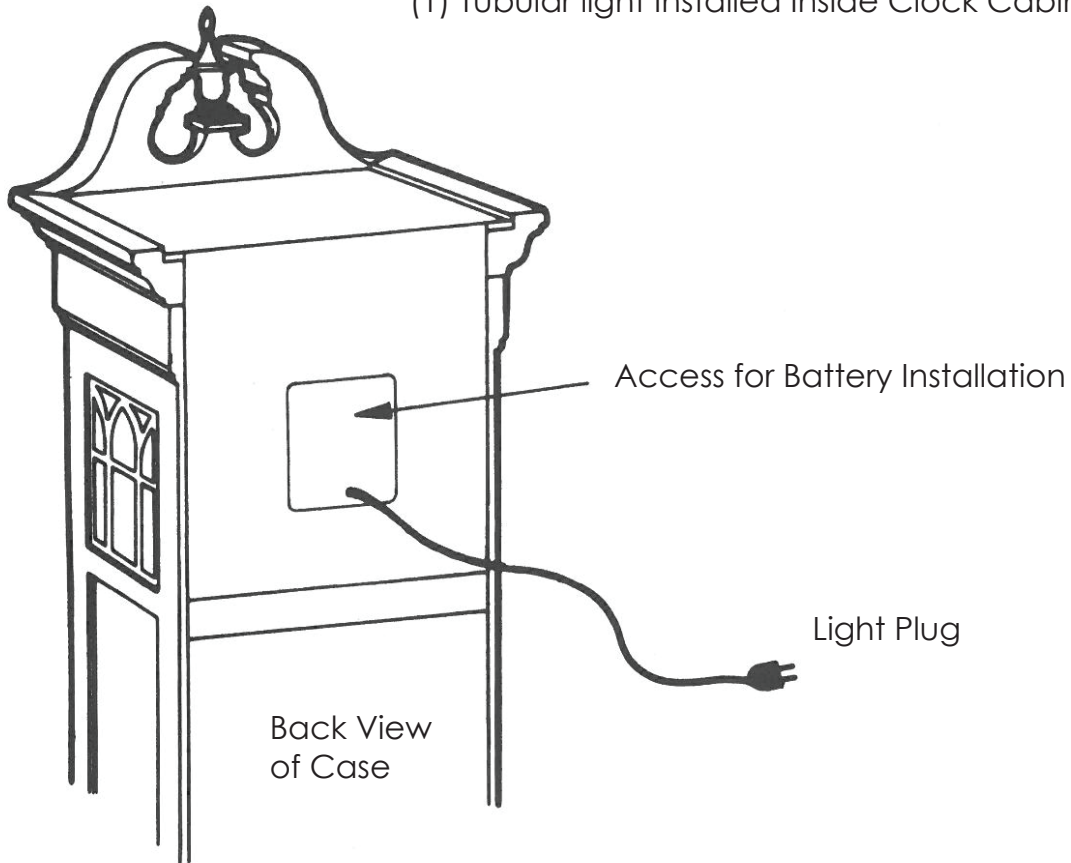

BATTERY CLOCK CURIO INSTRUCTION SHEET

- Contents:
- (3) Glass Shelves
 - (1) Door Key
 - (1) Plastic Bag Containing 12 Vinyl Tip Shelf Supports
 - (1) Tubular light Installed Inside Clock Cabinet

 **HOWARD
MILLER®**

860 East Main Avenue • Zeeland, Michigan 49464

Phone: (616) 772-9131 • Fax: (616) 772-1670

www.howardmiller.com

BATERIA RELOJ CURIOSO INSTRUCCIONES SABANA

- Contents: (3) Repisas De Cristal
(1) Llave Para La Puerta
(1) Bolsa De Plastico Que Contie 12 Sofortes De Vinil
(1) Luz Tubular Instalado Dentro Del Gabinete