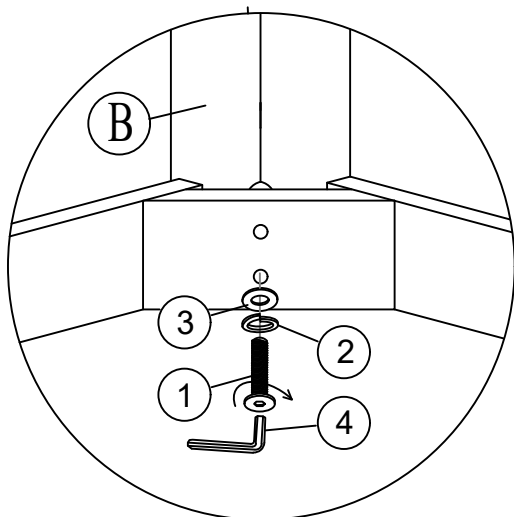

Hardware List / Liste De Quincaillerie			
NO.	Descriptions		Qty.
1	JCBC Screw M6 x 50mm / Vis		8
2	Spring Washer M6 / Rondelle D'Arret		8
3	Flat Washer 1/4" / Rondelle Plate		8
4	M4 Allen Key / Cle'allen		1

Component List / Liste De Pieces		
NO.	Descriptions	Qty.
A	Tower Nightstand / Table De Nuit/Tour/Pile	1
B	Leg (Packed Inside Drawer) / Pied	4
C	Tipping Restraint / Anti-Basculement	1

* REMARKS : ANTI TIPPING HARDWARE KIT COMES WITH THIS PRODUCT. PLEASE REFER TO THE INSTALLATION INSTRUCTION IN THE HARDWARE PACK

REMRQUE : UNE TROUSSE ANTI-BASCULEMENT EST FOURNI AVEC CE PRODUIT. VEUILLEZ VOUS RÉFÉREZ AUX INSTRUCTIONS D'INSTALLATION DANS INCLU DANS LA TROUSSE DE QUINCAILLERIE

STEP 1.2 / ÉTAPE 1.2

STEP 1.1 / ÉTAPE 1.1

STEP 2 / ÉTAPE 2

Leg & Hardware
(packed Inside
drawer) /
Quincaillerie et
pieds (emballés à
l'intérieur du tiroir)