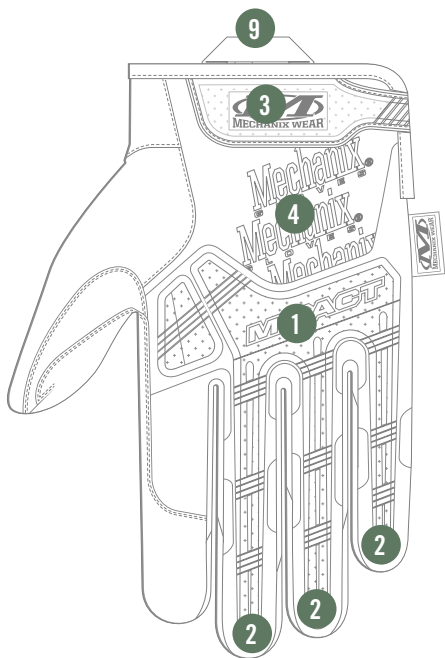

WOLF GREY

M-PACT®

STOSSFESTER HANDSCHUTZ

Machen Sie beim Einsatz mit dem M-Pact® Eindruck. Die nächste Generation der M-Pact Einsatzhandschuhe schützt Berufssoldaten und Vollstreckungsbeamte mit einem Stoßschutz nach EN 13594. Übernehmen Sie die Kontrolle mit 0,8 mm dünnem Kunstleder, und bleiben Sie dank der Touchscreen-Technologie in Ihrer Handfläche in Verbindung. Der M-Pact verfügt über eine D30®-gepolsterte Handfläche, die hohe Schlagenergie abbaut und die Ermüdungserscheinungen Ihrer Hand beim Einsatz verringert.

STOSSSCHUTZ

Geformtes Thermal Plastic Rubber (TPR) dämpft heftige Stöße und entspricht dem Stoßschutzstandard EN 13594.

TOUCHSCREEN-FÄHIG

Haltbares Kunstleder mit Touchscreen-Technologie.

WOLF GREY M-PACT®

VERFÜGBARE FARBEN

MPT-88 WOLF GREY

XXXS	XXS	XS	S	M	L	XL	XXL	XXXL
05	06	07	08	09	10	11	12	13

EIGENSCHAFTEN

1. TPR-Stoßschutz, der dem Stoßschutzstandard EN 13594 entspricht.
2. Fingerschutz aus Thermoplastgummi (TPR) gegen Quetschungen.
3. Der Thermal-Plastic-Rubber (TPR)-Abschluss bietet einen sicheren Sitz am Handgelenk.
4. Das atmungsaktive TrekDry® hält Hände angenehm kühl.
5. Armortex®-Verstärkungseinsatz in der Handinnenfläche.
6. Die Verstärkung der inneren Fingerspitzen sorgt für zusätzliche Stärke und Haltbarkeit an besonders empfindlichen Stellen.
7. Das 0,8 mm dicke touchscreen-fähige Kunstleder bietet die perfekte Mischung aus Fingerfertigkeit und Haltbarkeit.
8. Die D30®-gepolsterte Handinnenfläche absorbiert hohe Schlagenergie und baut sie ab.
9. Nylontragschlaufen.