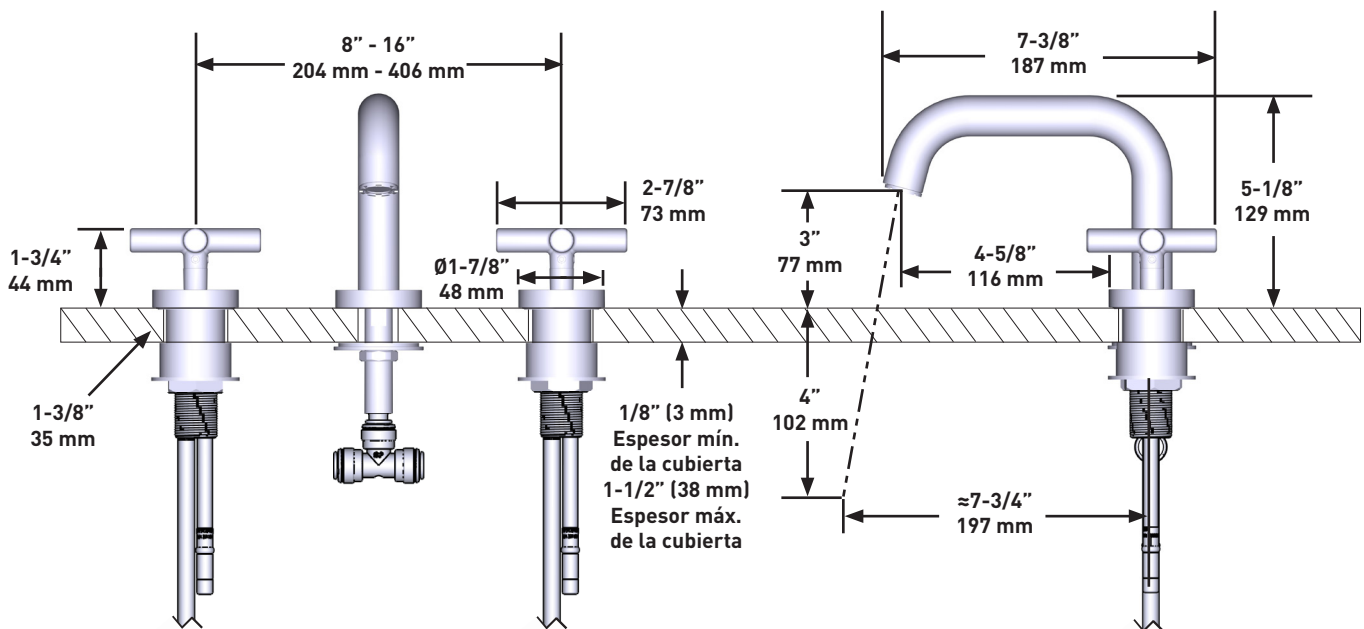

Para preguntas sobre la garantía o para obtener más información, favor de comunicarse con:

U.S.A.
houseofrohl.com/support
1-800-777-9762

QUEBEC / MARITIMES / WESTERN CANADA
QUÉBEC / MARITIMES / OUEST CANADIEN
QUEBEC / MARITIMOS / CANADA OCCIDENTAL
houseofrohl.ca/support
1-866-473-8442

ONTARIO
houseofrohl.ca/support
1-800-287-5354