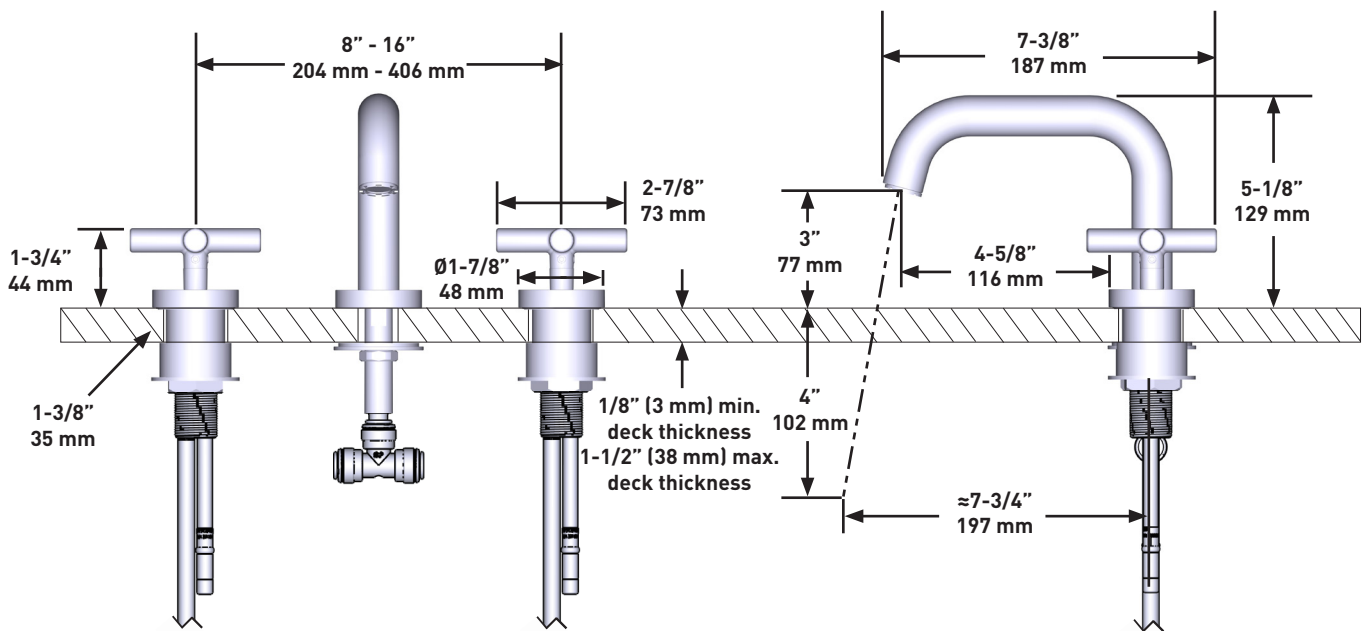

For warranty or additional information, contact:

U.S.A.
houseofrohl.com/support
1-800-777-9762

QUEBEC / MARITIMES / WESTERN CANADA
QUÉBEC / MARITIMES / OUEST CANADIEN
QUEBEC / MARITIMOS / CANADA OCCIDENTAL
houseofrohl.ca/support
1-866-473-8442

ONTARIO
houseofrohl.ca/support
1-800-287-5354