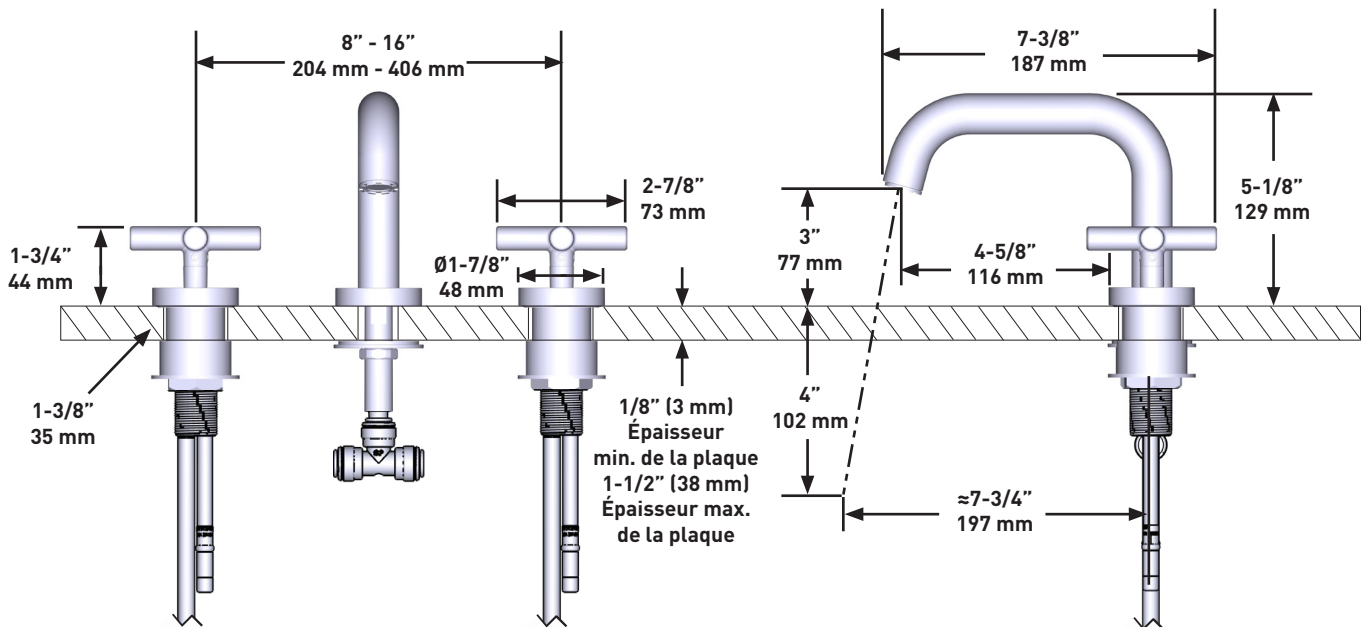

### RIUMC

Robinet de Lavabo 8" avec bec en U

**MODÈLES :** RUSQ08K

ADA 

UPC®

Si vous souhaitez obtenir de l'information supplémentaire à propos de la garantie ou de tout autre élément, communiquez avec :

U.S.A.  
[houseofrohl.com/support](http://houseofrohl.com/support)  
1-800-777-9762

## DESCRIPCIÓN

- Conexión por compresión tipo speedway de 3/8"
- Sistema Quick Connect para una instalación fácil
- Desagüe tipo push incluido con la llave