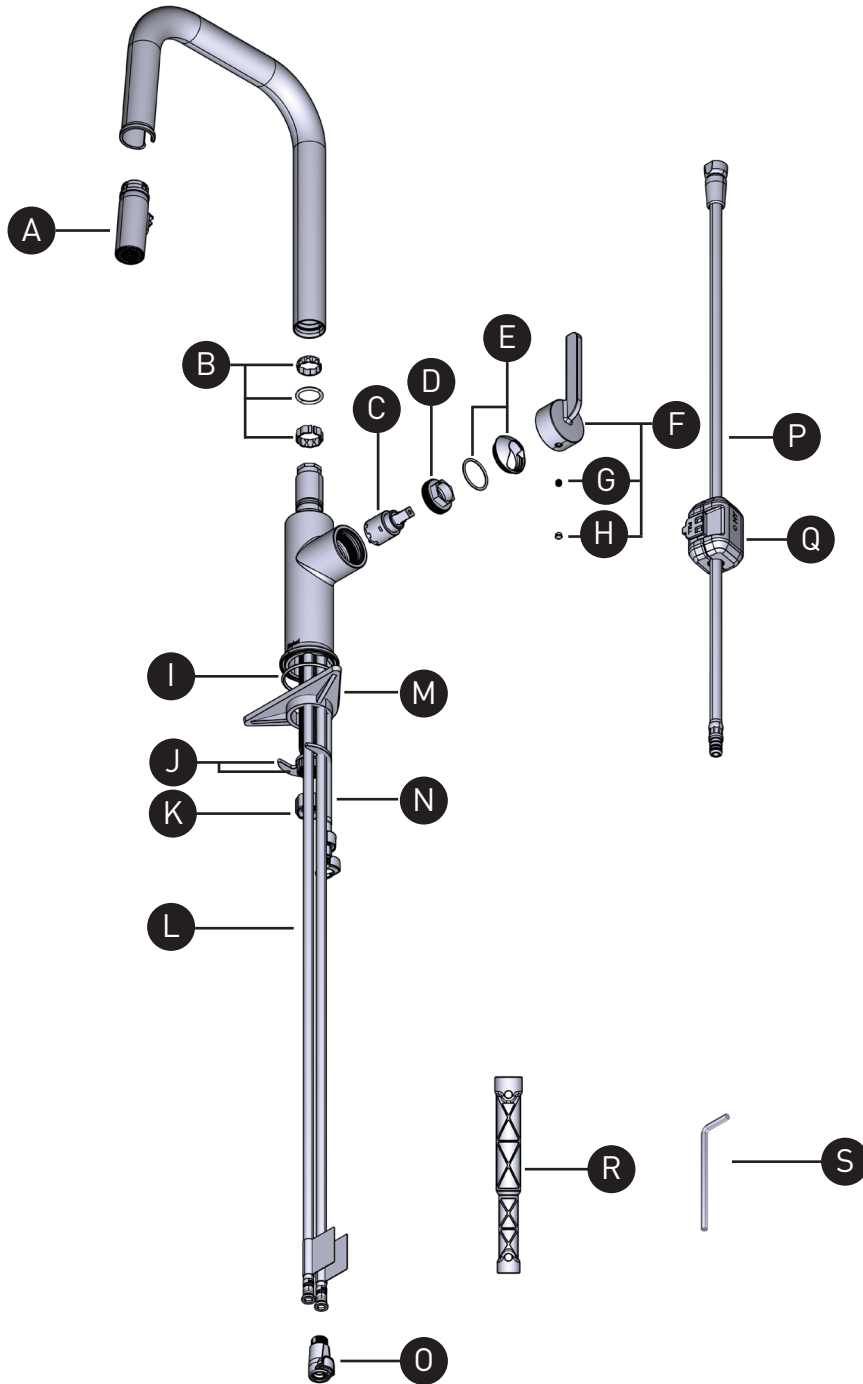

ORDER BY PART NUMBER

## ILLUSTRATED PARTS

### AUSQ201 AUTHENTICA™

Pull-Down Kitchen Faucet With U-Spout

ID	Kit Number
A	4381
B	7489
C	401-039
D	219453
*E	219454
*F	219455
G	152-050
*H	003-030
I	225-460
J	7462
K	143096
L	7108
M	7443
N	7128
O	7443
P	7200
Q	211160
R	500-009
S	505-025

### AUSQ201 AUTHENTICA™

Robinet de cuisine rétractable avec bec en U

ID	Référence du kit
A	4381
B	7489
C	401-039
D	219453
*E	219454
*F	219455
G	152-050
*H	003-030
I	225-460
J	7462
K	143096
L	7108
M	7443
N	7128
O	7443
P	7200
Q	211160
R	500-009
S	505-025