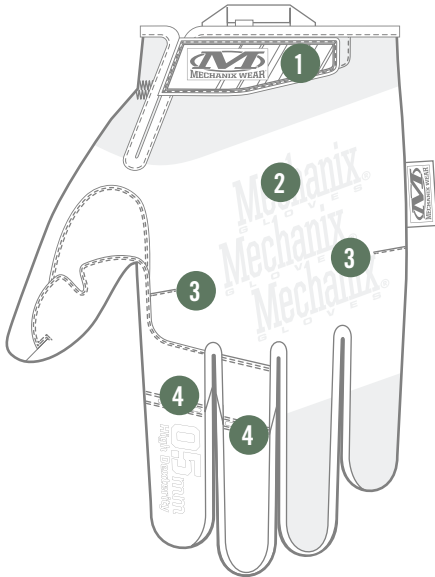

SPECIALTY COYOTE

0,5 mm

HAPTISCHER HANDSCHUTZ

Der 0,5 mm dicke Handflächenschutz bietet Präzisionsgefühl und große Fingerfertigkeit. Unsere Specialty 0,5mm Covert Schießhandschuhe fühlen sich natürlich an und bieten einen leichten Handschutz mit anatomischem Design. Das 0,5mm dünne AX-Suede™ bietet die perfekte Mischung aus haptischer Kontrolle und Schutz im Einsatz oder am Schießstand. Atmungsaktives TrekDry® passt sich dem Handrücken an, um Hitzestau und Schwitzen zu reduzieren und erweiterbare Biegeelenke verbessern die Beweglichkeit des Abzugsfingers.

ERGONOMISCHES DESIGN

Anatomisch gestaltete Abnäher passen sich der natürlichen Form der Hand an, für eine Präzisionspassform.

HOHE FINGERFERTIGKEIT

0,5 mm dünnes AX-Suede™ sorgt für ein Präzisionsgefühl und Abriebfestigkeit.

VERFÜGBARE FARBEN

 MSD-55 COVERT	 MSD-72 COYOTE
---	---

XXXS	XXS	XS	S	M	L	XL	XXL	XXXL
05	06	07	08	09	10	11	12	13

EIGENSCHAFTEN

1. Der flache Verschluss aus Thermal Plastic Rubber (TPR) sorgt für eine gute Passform am Handgelenk.
2. Leichtes TrekDry® passt sich dem Handrücken an, um Hitzestau und Schwitzen zu reduzieren.
3. Anatomisch gestaltete Abnäher passen sich der natürlichen Form der Hand an, für eine Präzisionspassform.
4. Erweiterbare Biegegeelenke verbessern die Beweglichkeit des Abzugsfingers.
5. 0,5 mm dickes, flexibles AX-Suede™ sorgt für ein Präzisionsgefühl und große Fingerfertigkeit.
6. Zuglasche aus Nylogewebe.