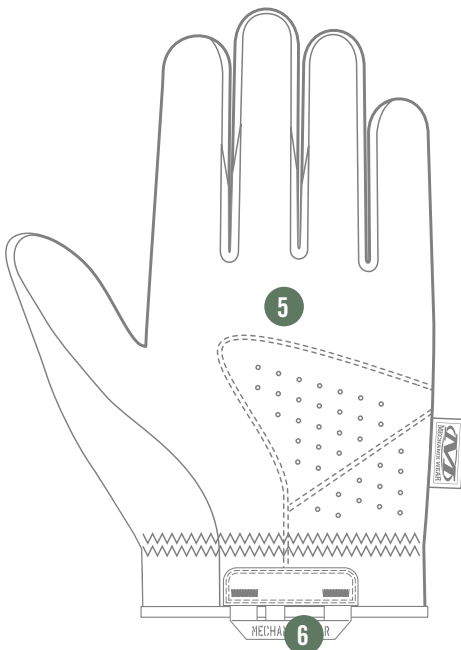

WEITERE INFORMATIONEN VERFÜGBAR UNTER:

Ref.: Specialty 0,5mm Covert

USA
1-800-222-4296
KANADA
1-877-278-5822

Mechanix Wear, Inc.
28525 Witherspoon Parkway
Valencia CA 91355
www.mechanix.com