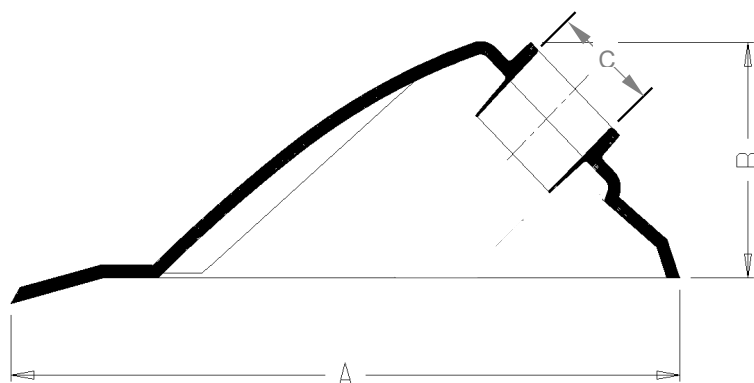

PAS APPROUVE CSA - NOT CSA CERTIFIED

NOIR POLYETHYLENE BLACK

COLLET DE COFFRAGE 45°

STUBBY 45°

ISSUE DATE:

DATE D'ÉMISSION: 2017 09 08

SUPERCEDES:

REPLACE: 2013 01 28

Code	Grosueur Size	A Ref.	B Ref.	C	
				Min.	Max.
089233	13	140	47	21.60	21.75
089234	18	140	49	26.80	27.00
089235	25	140	51	33.80	34.00
089236	32	170	71	42.70	42.90
089238	40	170	74	49.00	49.30
<b>089239</b>	<b>50</b>	<b>193</b>	<b>93</b>	<b>61.18</b>	<b>81.24</b>
<b>089240</b>	<b>65</b>	<b>193</b>	<b>100</b>	<b>74.27</b>	<b>74.33</b>