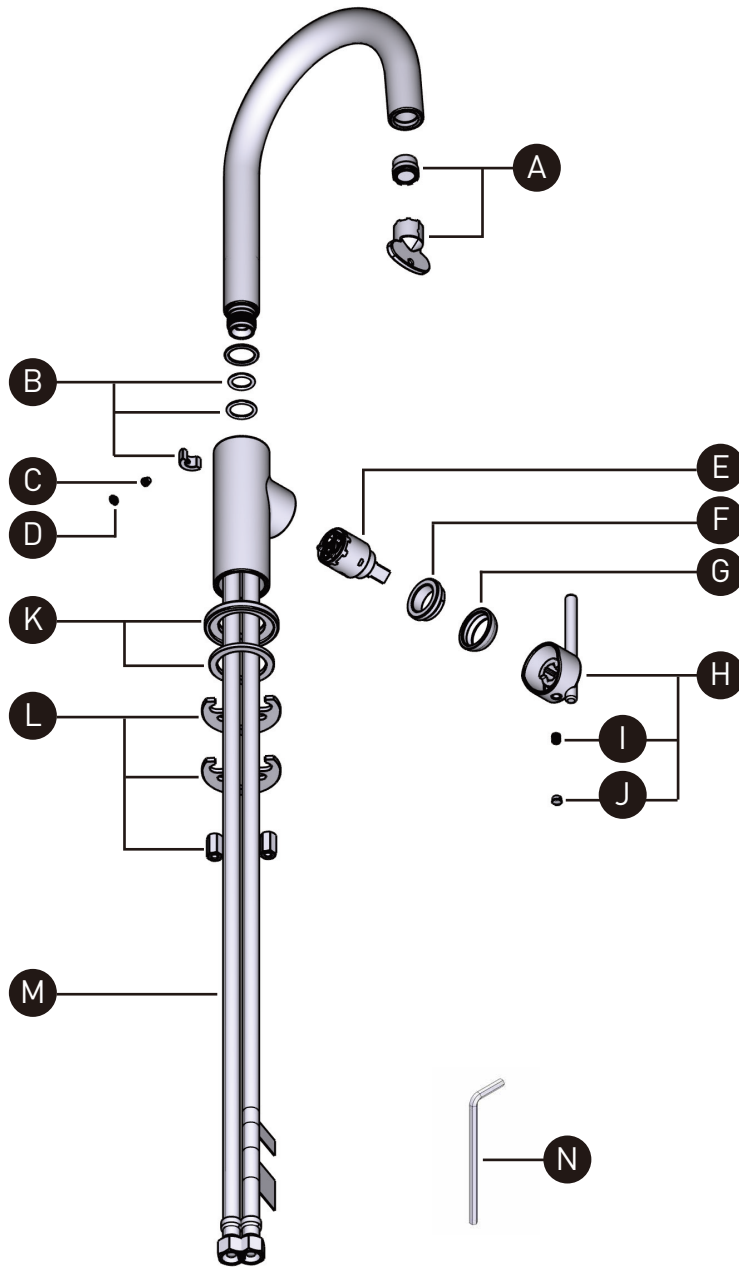

ORDER BY PART NUMBER

ILLUSTRATED PARTS

LT601

LATERAL

Single Hole Prep Sink Faucet

ID	Kit Number
A	S6-501-18
B	210130
C	210100
*D	210225
E	401-039
F	305-422
*G	052-913
*H	210120
I	152-060
*J	003-013
*K	210125
L	7408
M	7178
N	505-025

ILLUSTRATIONS DES PIÈCES

LT601

LATERAL

Robinet monotrou pour évier de préparation

ID	Référence du kit
A	S6-501-18
B	210130
C	210100
*D	210225
E	401-039
F	305-422
*G	052-913
*H	210120
I	152-060
*J	003-013
*K	210125
L	7408
M	7178
N	505-025

victoria ⊕ albert®

ROHL

Schaub

EMTEK.

PEDIR POR NÚMERO DE REFERENCIA

PIEZAS ILUSTRADAS

LT601

LATERAL

Mezcladora de fregadero para un solo agujero

ID	Referencia del kit
A	S6-501-18
B	210130
C	210100
*D	210225
E	401-039
F	305-422
*G	052-913
*H	210120
I	152-060
*J	003-013
*K	210125
L	7408
M	7178
N	505-025