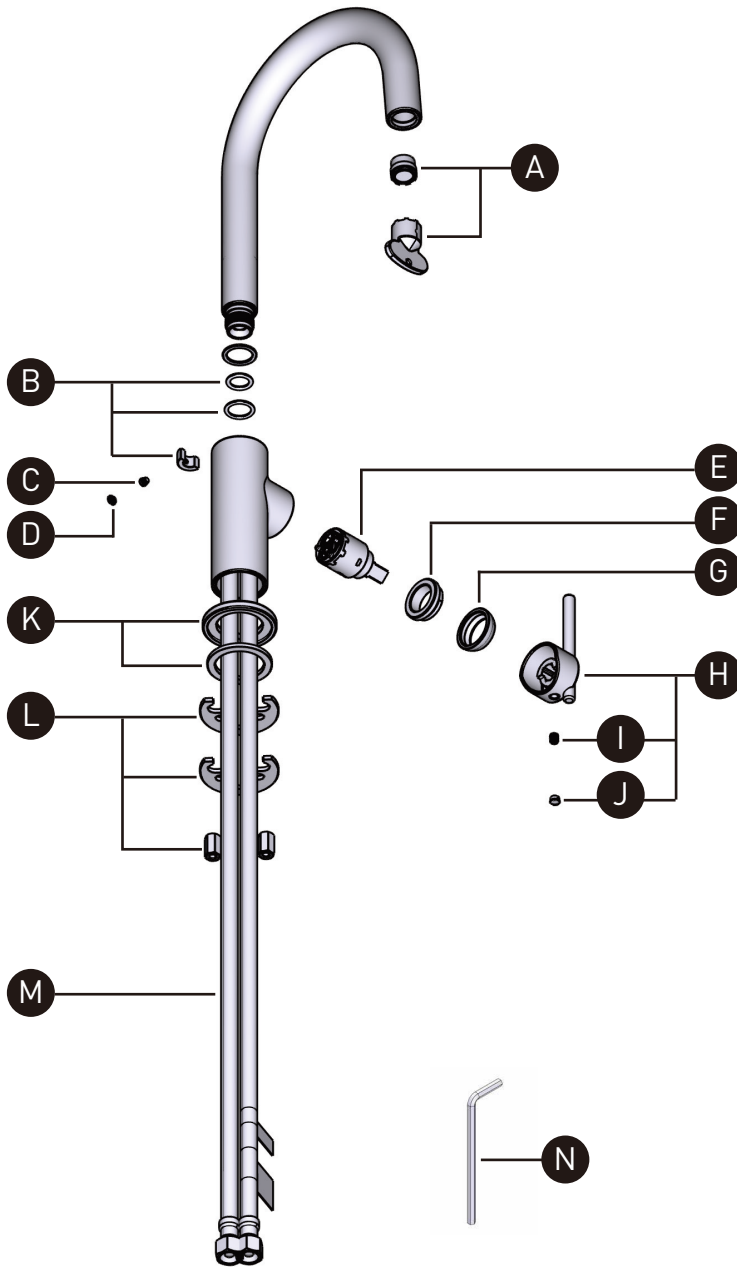

ORDER BY PART NUMBER

ILLUSTRATED PARTS

LT601

LATERAL

Single Hole Prep Sink Faucet

ID	Kit Number
A	S6-501-18
B	210130
C	210100
*D	210225
E	401-039
F	305-422
*G	052-913
*H	210120
I	152-060
*J	003-013
*K	210125
L	7408
M	7178
N	505-025

ILLUSTRATIONS DES PIÈCES

LT601

LATERAL

Robinet monotrou pour évier de préparation

ID	Référence du kit
A	S6-501-18
B	210130
C	210100
*D	210225
E	401-039
F	305-422
*G	052-913
*H	210120
I	152-060
*J	003-013
*K	210125
L	7408
M	7178
N	505-025

victoria ⊕ albert®

ROHL

Schaub

EMTEK.

PEDIR POR NÚMERO DE REFERENCIA

PIEZAS ILUSTRADAS

LT601

LATERAL

Mezcladora de fregadero para un solo agujero

ID	Referencia del kit
A	S6-501-18
B	210130
C	210100
*D	210225
E	401-039
F	305-422
*G	052-913
*H	210120
I	152-060
*J	003-013
*K	210125
L	7408
M	7178
N	505-025