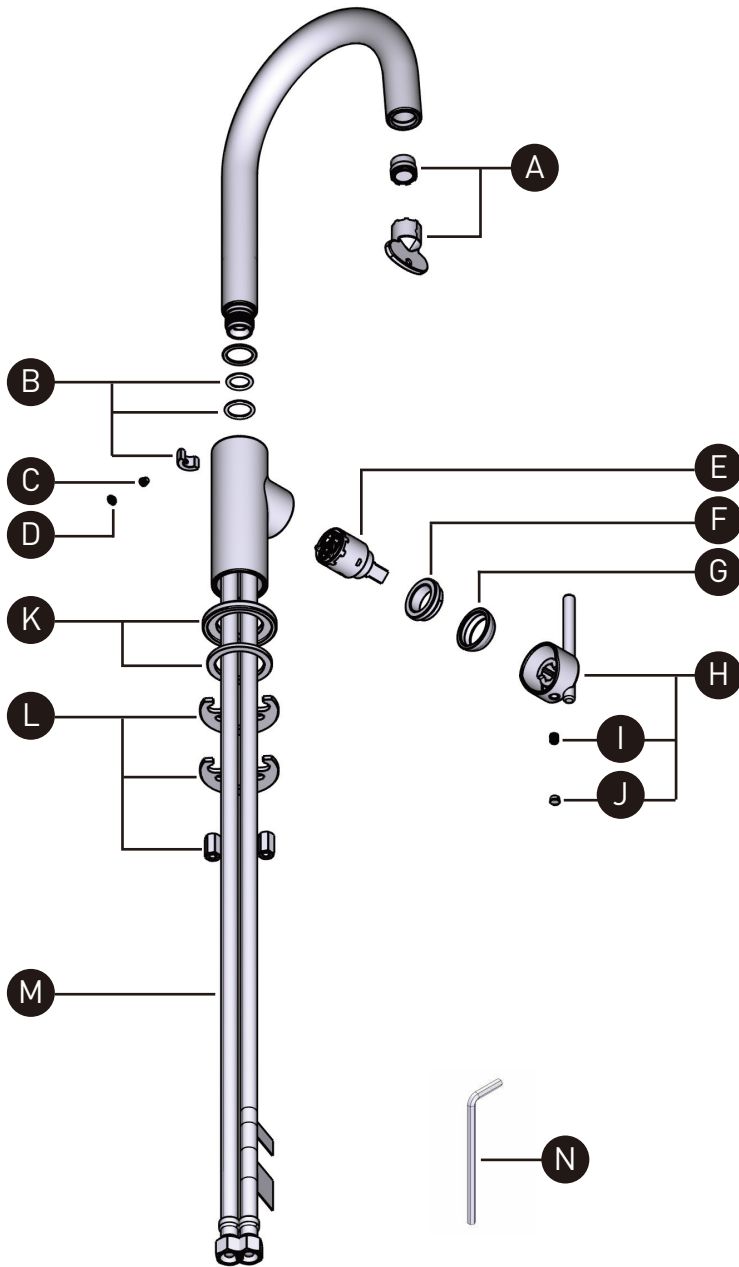

ORDER BY PART NUMBER

ILLUSTRATED PARTS

LT601

LATERAL

Single Hole Prep Sink Faucet

ID	Kit Number
A	S6-501-18
B	210130
C	210100
*D	210225
E	401-039
F	305-422
*G	052-913
*H	210120
I	152-060
*J	003-013
*K	210125
L	7408
M	7178
N	505-025

ILLUSTRATIONS DES PIÈCES

LT601

LATERAL

Robinet monotrou pour évier de préparation

ID	Référence du kit
A	S6-501-18
B	210130
C	210100
*D	210225
E	401-039
F	305-422
*G	052-913
*H	210120
I	152-060
*J	003-013
*K	210125
L	7408
M	7178
N	505-025

victoria ⊕ albert®

ROHL

Schaub

EMTEK.

PEDIR POR NÚMERO DE REFERENCIA

PIEZAS ILUSTRADAS

LT601

LATERAL

Mezcladora de fregadero para un solo agujero

ID	Referencia del kit
A	S6-501-18
B	210130
C	210100
*D	210225
E	401-039
F	305-422
*G	052-913
*H	210120
I	152-060
*J	003-013
*K	210125
L	7408
M	7178
N	505-025