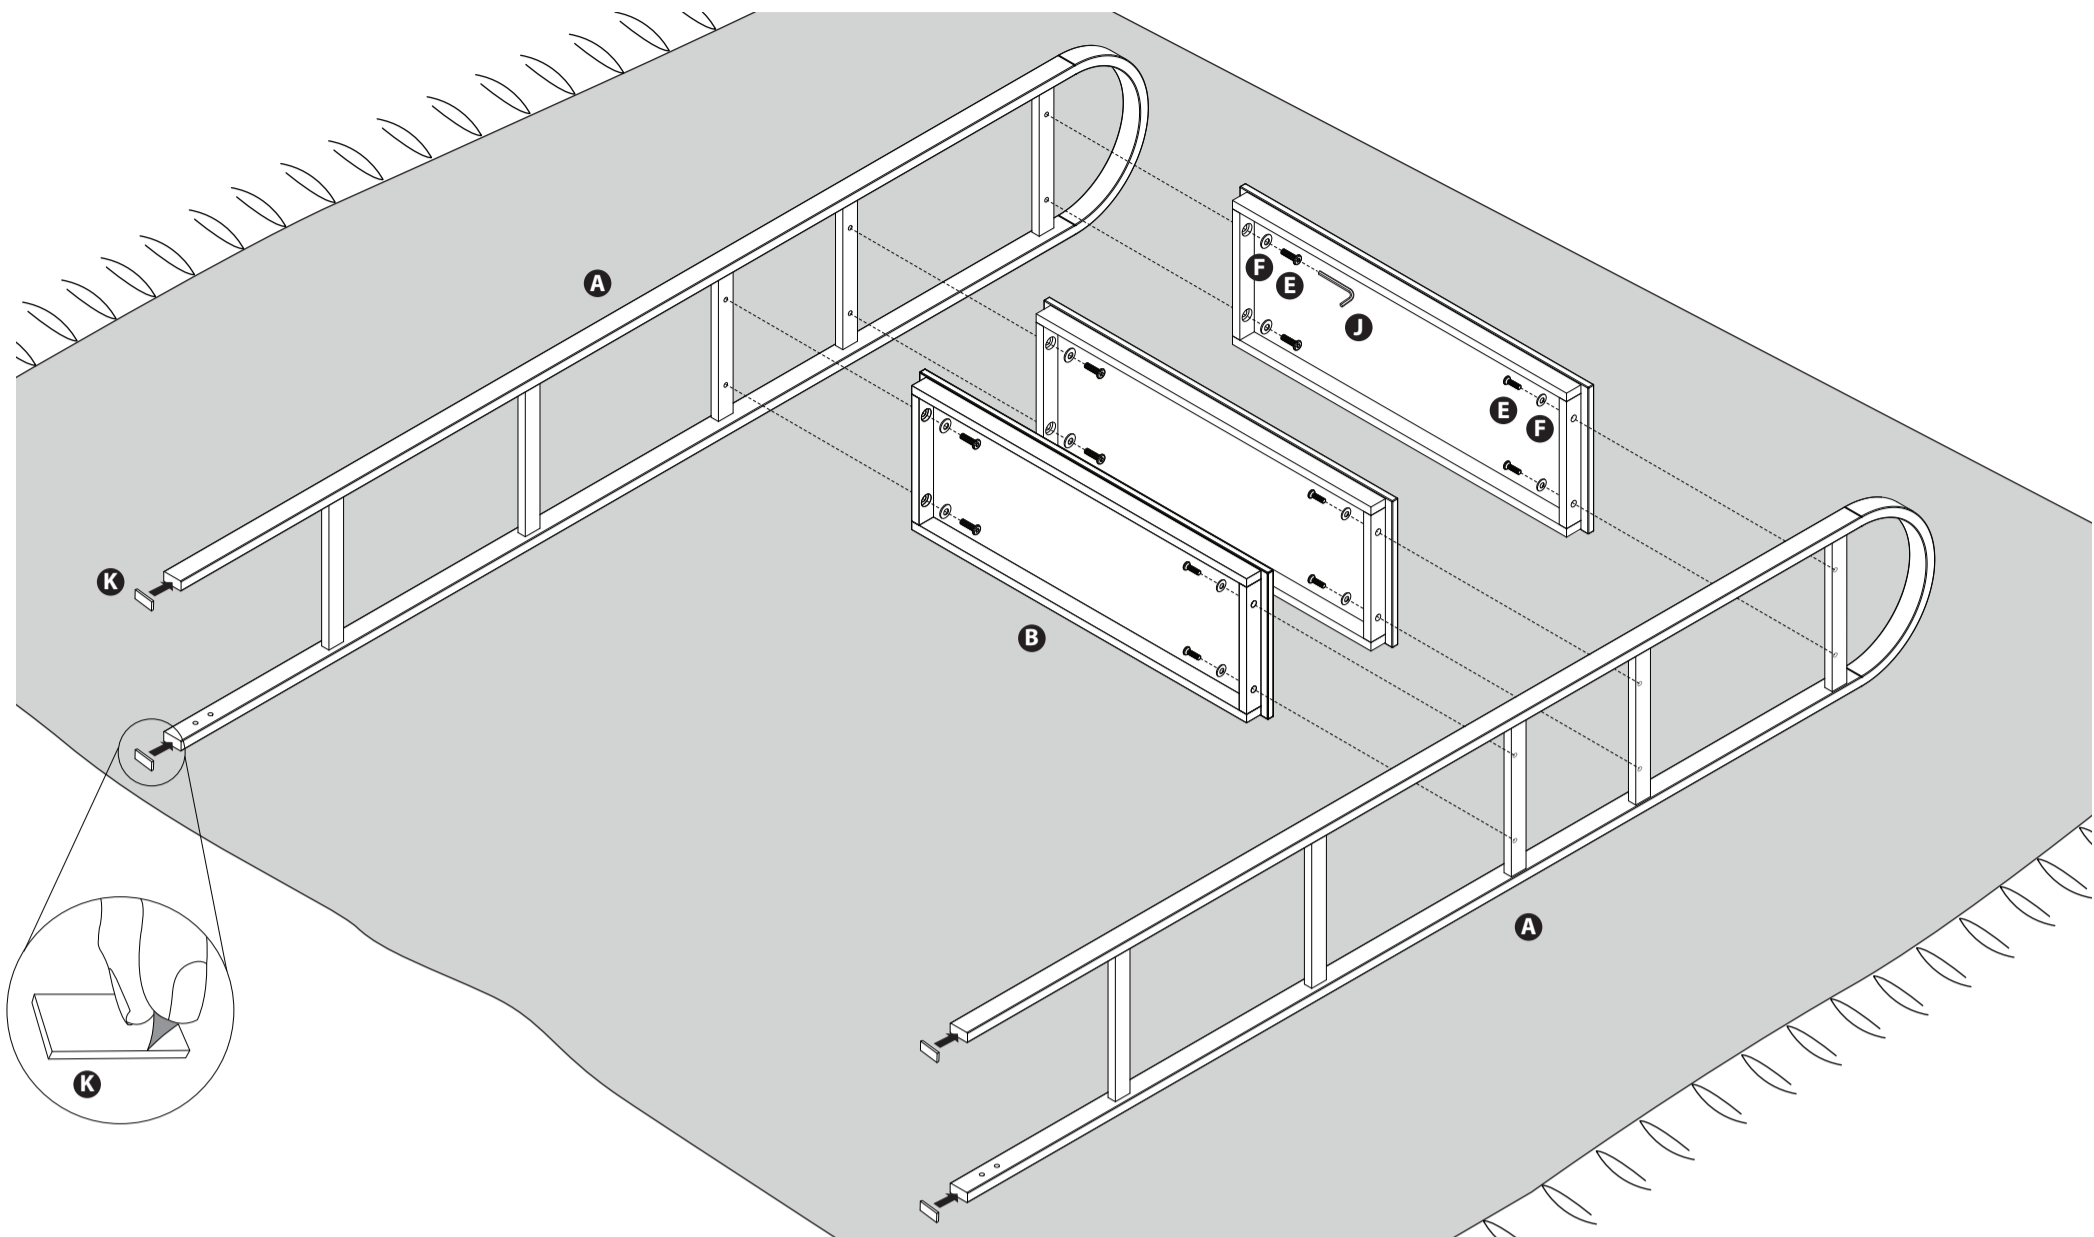

BELLWOOD
 Over the Toilet Shelf
 Meuble colonne toilettes
 Estante sobre el inodoro
 WC-Regal
 Estante sobre o vaso sanitário
 Mensola da bagno
 Design/Diseño: Matt Carr
 umbra.com

- A  x2
- B  x3
- C  x1
- D  x2
- E  x21
- F  x20
- G  x1
- H  x1
- J  x1
- K  x4
- L  x4
- M  x4
- N  x2
- O  x1

1

2

3

FURNITURE TIPPING RESTRAINT

Dispositif antichute / Retenedor de vuelco de mueble / Möbel-kippsicherung / Retenção do móvel / Fermo anti-ribaltamento per mobili

- L  x4
- M  x4
- N  x2
- O  x2
-  x2