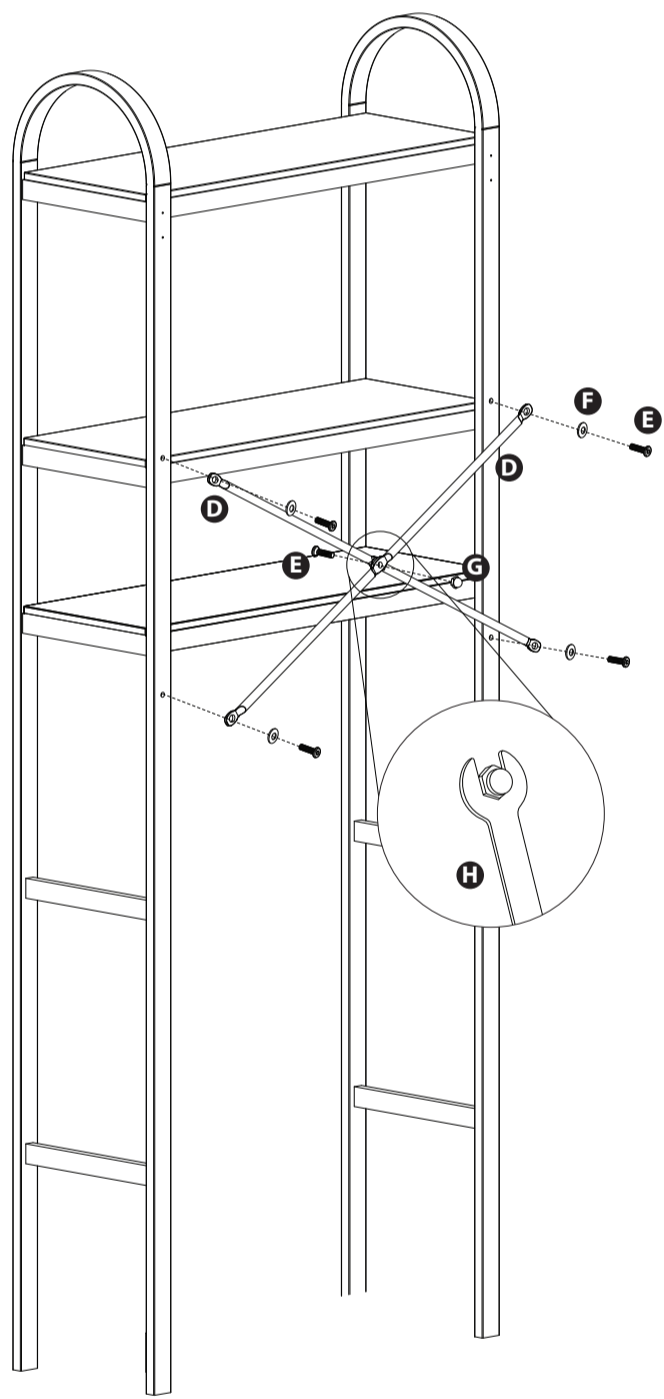

BELLWOOD
 Over the Toilet Shelf
 Meuble colonne toilettes
 Estante sobre el inodoro
 WC-Regal
 Estante sobre o vaso sanitário
 Mensola da bagno
 Design/Diseño: Matt Carr
 umbra.com

- A  x2
- B  x3
- C  x1
- D  x2
- E  x21
- F  x20
- G  x1
- H  x1
- J  x1
- K  x4
- L  x4
- M  x4
- N  x2
- O  x1

1

2

3

FURNITURE TIPPING RESTRAINT

Dispositif antichute / Retenedor de vuelco de mueble / Möbel-kippsicherung / Retenção do móvel / Fermo anti-ribaltamento per mobili

- L  x4
- M  x4
- N  x2
- O  x2
-  x2