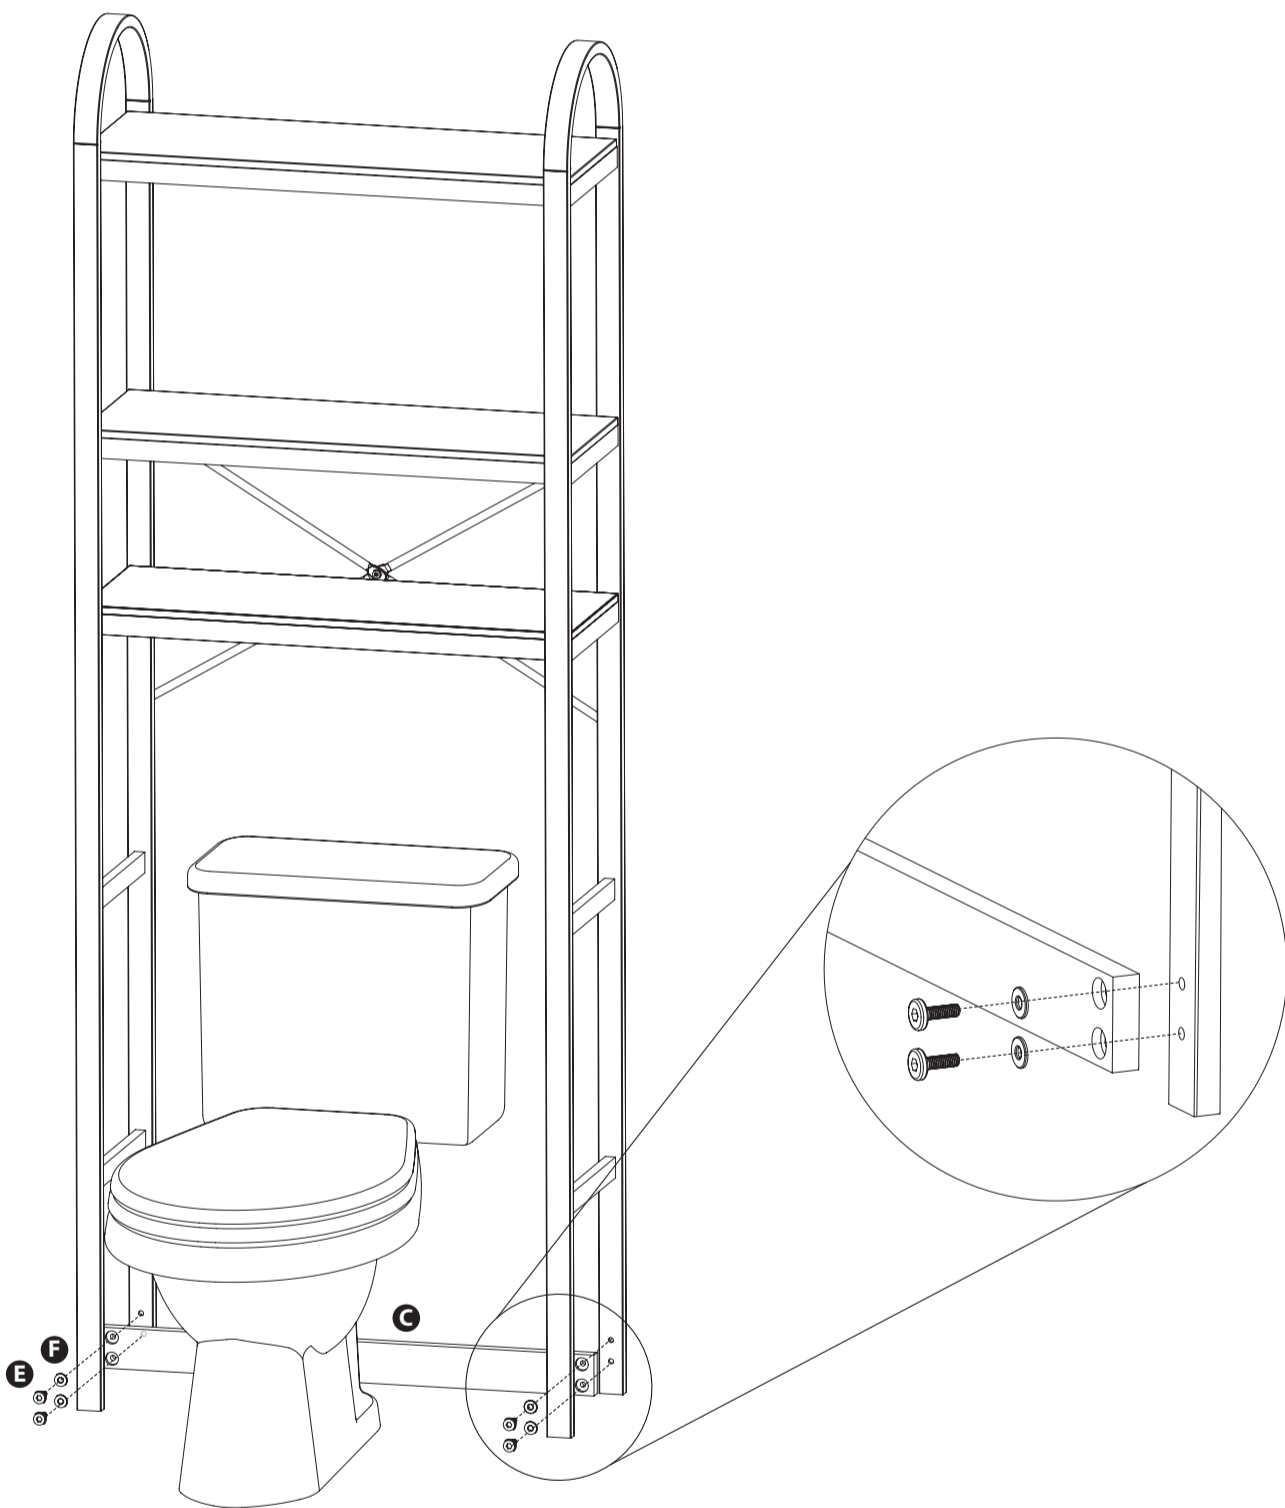

BELLWOOD
 Over the Toilet Shelf
 Meuble colonne toilettes
 Estante sobre el inodoro
 WC-Regal
 Estante sobre o vaso sanitário
 Mensola da bagno
 Design/Diseño: Matt Carr
 umbra.com

- A  x2
- B  x3
- C  x1
- D  x2
- E  x21
- F  x20
- G  x1
- H  x1
- J  x1
- K  x4
- L  x4
- M  x4
- N  x2
- O  x1

1

2

3

FURNITURE TIPPING RESTRAINT

Dispositif antichute / Retenedor de vuelco de mueble / Möbel-kippsicherung / Retenção do móvel / Fermo anti-ribaltamento per mobili

- L  x4
- M  x4
- N  x2
- O  x2
-  x2