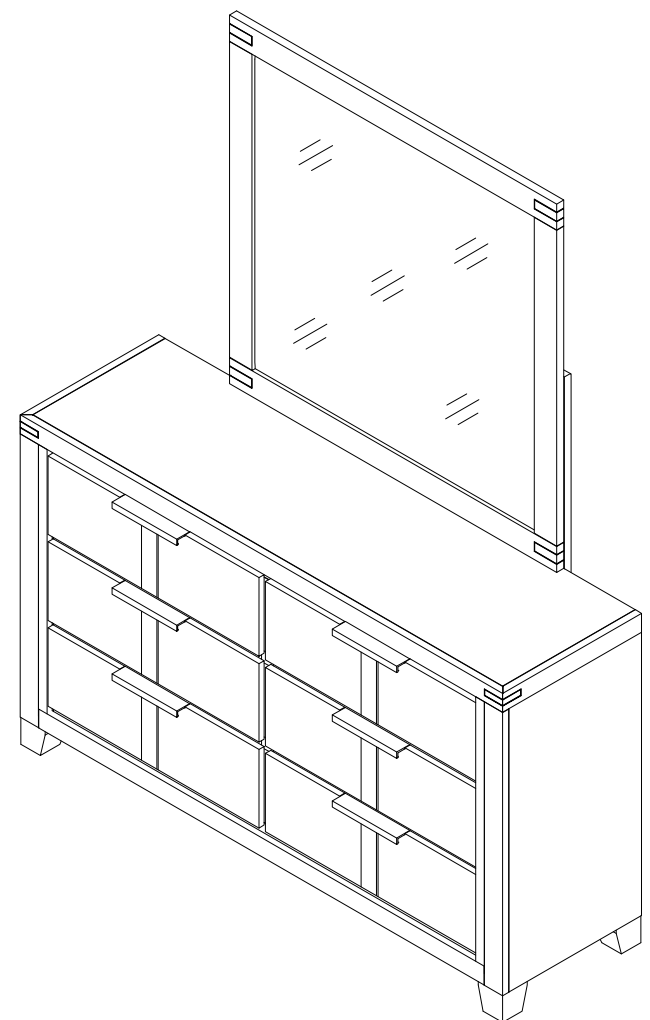

It is recommended to install protective pads under all legs and support to avoid damage or scratches when placing furniture on a wood floor or other hard surface, and to limit indentation and prevent discoloration if placing on carpet.

Merci d'avoir acheté ce produit. Veuillez lire et suivre les instructions ci-dessous. Vérifiez avant le montage que vous avez toutes les pièces et fixations. Les pièces qui semblent manquer se trouvent souvent dans les matériaux d'emballage. Si vous n'avez pas toutes les pièces de la liste, demandez à votre détaillant et nous les enverrons immédiatement.

Il est recommandé de placer des coussins protecteurs sous tous les pieds et toutes les bases des meubles pour éviter d'endommager ou d'égratigner les planchers en bois ou autres surfaces dures, et pour limiter l'empreinte et empêcher la décoloration quand les meubles reposent sur la moquette.

PARTS LIST / LISTE PIÈCES				HARDWARE LIST / LISTE DE QUINCAILLERIE				
No	Sketch	Description	Quantity	No	Description	Size	Sketch	Quantity
A		Mirror / Miroir	1PC	1	Bolt / Boulon	Ø1/4" x 38mm		8PCS
B		Mirror support / Support de miroir	2PCS	2	Lockwasher / Rondelle d'arrêt	Ø1/4" x 13mm		8PCS
				3	Flat Washer / Rondelle Plate	Ø1/4" x Ø19mm		8PCS
				4	Allen Key / Clé Allen	57mm x 4mm		1PC

** ABOVE HARDWARE ARE PACKED IN 1648 - 6 FOR ASSEMBLY

STEP 1 / ÉTAPE 1

Do not tighten bolts until completely assembled
Ne pas serrer les boulons jusqu'à ce que le montage soit complètement terminé.

ASSEMBLY COMPLETE / ASSEMBLAGE COMPLETÉ