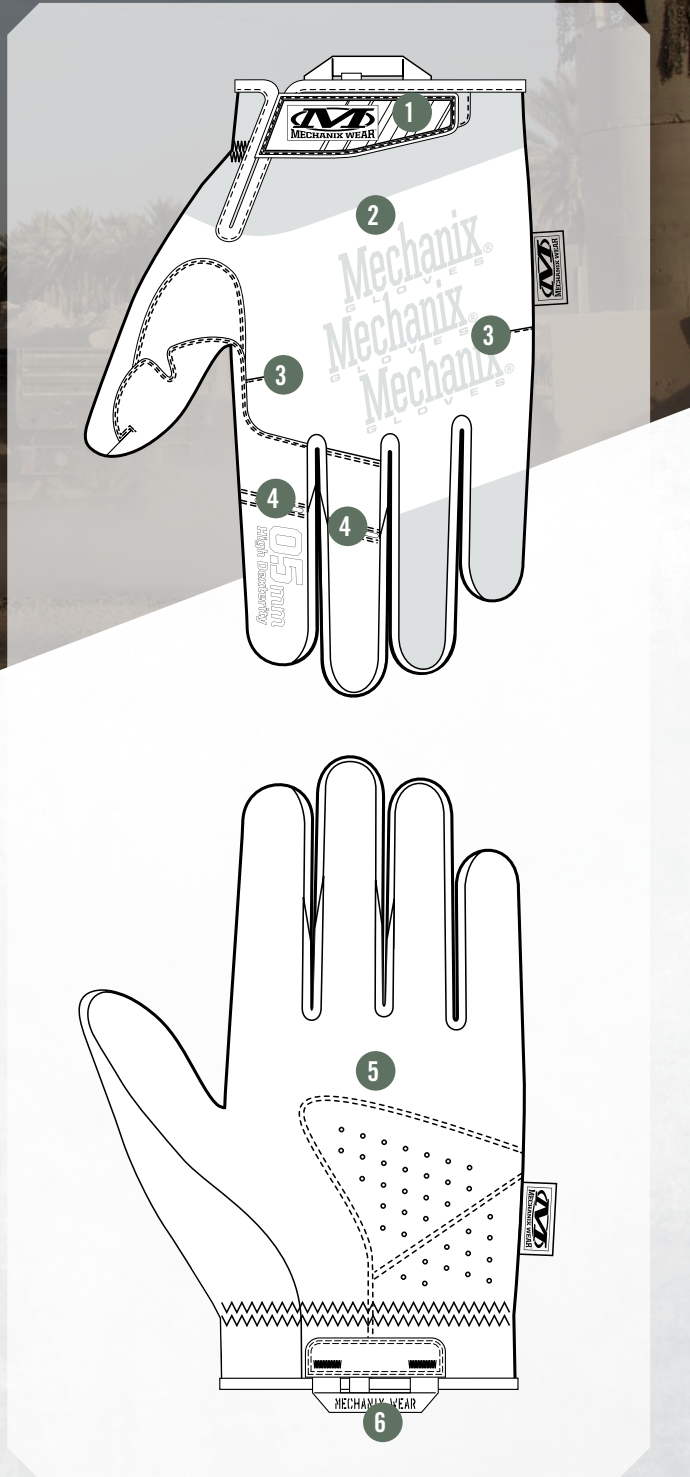

WOMEN'S SPECIALTY COVERT 0.5MM

HAPTISCHER HANDSCHUTZ

Der 0,5 mm dicke Handflächenschutz bietet Präzisionsgefühl und große Fingerfertigkeit. Unsere Women's Specialty 0,5mm Covert Schießhandschuhe fühlen sich natürlich an und bieten einen leichten Handschutz mit anatomischem Design. Das 0,5mm dünne AX-Suede™ bietet die perfekte Mischung aus haptischer Kontrolle und Schutz im Einsatz oder am Schießstand. Atmungsaktives TrekDry® passt sich dem Handrücken an, um Hitzestau und Schwitzen zu reduzieren und erweiterbare Biegeelenke verbessern die Beweglichkeit des Abzugsfingers.

EIGENSCHAFTEN

- 1 Der Thermal-Plastic-Rubber (TPR)-Abschluss sorgt für einen sicheren Sitz am Handgelenk.
- 2 Das atmungsaktive TrekDry® hält Ihre Hände angenehm kühl.
- 3 Anatomisch gestaltete Abnäher passen sich der natürlichen Form Ihrer Hand an und bieten eine Präzisionspassform.
- 4 Erweiterbare Biegeelenke verbessern die Beweglichkeit des Abzugsfingers.
- 5 0,5 mm dünnes AX-Suede™ sorgt für ein Präzisionsgefühl.
- 6 Nylontragschlaufen für die Aufbewahrung.

MASCHINENWASCHBAR

VORGESCHLAGENE ANWENDUNGSGEBIETE

- Schießsport
- Strafverfolgung
- Militär

ZERTIFIZIERUNGEN

GRÖSSE	K-510	M-520	G-530
FARBE	MSD-55-5 COVERT		

Das Produkt wurde importiert

WOMEN'S COVERT 0.5MM