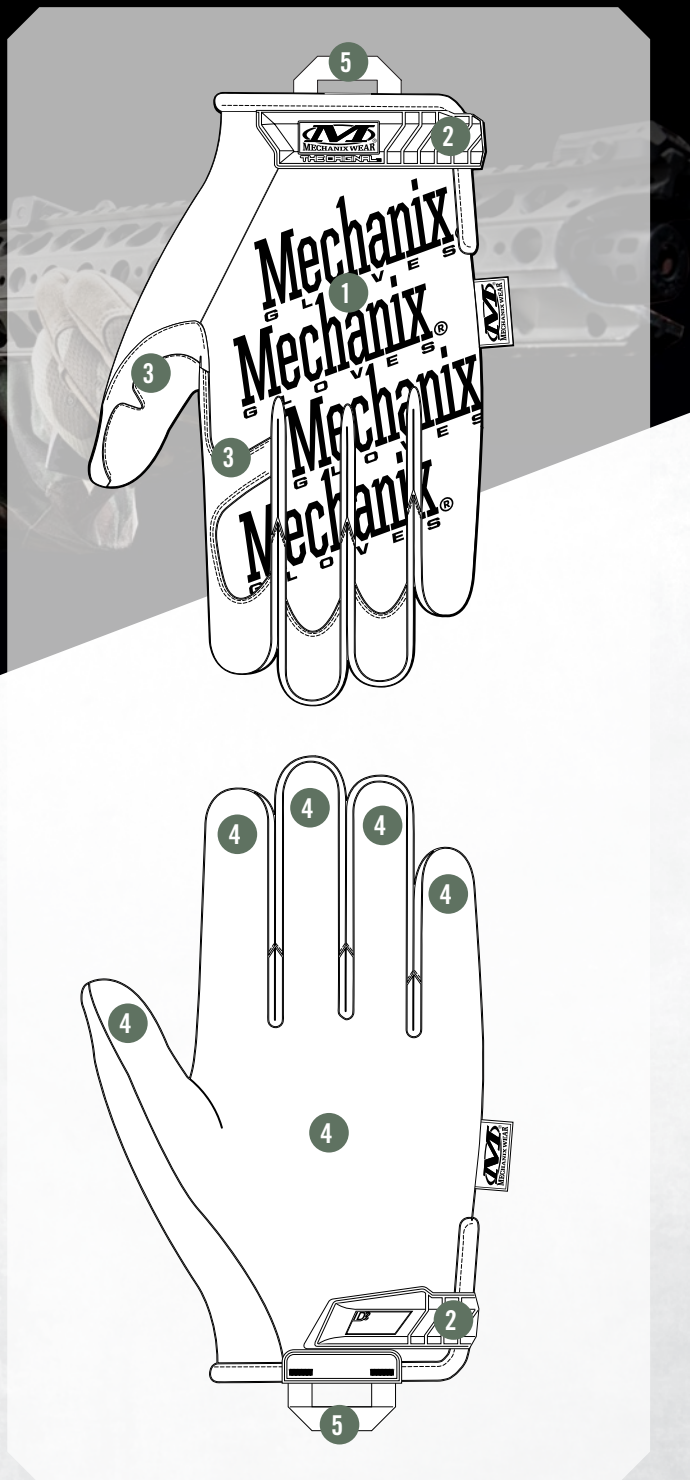

PROTECTION TACTIQUE DES MAINS

Le gant tactique The Original® a révolutionné l'industrie de la protection des mains avec son concept polyvalent et anatomique. Du cuir synthétique de 0,8 mm robuste intégrant une technologie adaptée aux écrans tactiles offre la combinaison parfaite entre dextérité et durabilité. Du TrekDry® respirant forme le dos de la main pour assurer fraîcheur et confort sur le terrain. The Original offre une coupe, une sensation et une fonctionnalité uniques pour que vous puissiez vous concentrer sur votre tâche.

CARACTÉRISTIQUES

1. 1 Le TrekDry® moulant aide à garder les mains fraîches en tout confort.
2. 2 La fermeture du poignet réglable en élastomère thermoplastique (TPE) s'ajuste fermement.
3. 3 Pouce et index renforcés pour une meilleure durabilité.
4. 4 Paume en cuir synthétique durable intégrant une technologie adaptée aux écrans tactiles.
5. 5 Boucles en nylon pour faciliter le rangement.

LAVABLES EN MACHINE

TECHNOLOGIE ADAPTÉE AUX ÉCRANS TACTILES

USAGES PRÉVUS

- Militaires
- Forces de l'ordre
- Sports de tir
- Maintenance et réparation

CERTIFICATIONS

2121X

TAILLE	P-008	M-009	G-010	TG-011	TTG-012
COULEUR	MG-55 COVERT	MG-72 COYOTE	MG-77 WOODLAND		
	MG-78 MULTICAM	MG-88 WOLF GREY			

Produit importé

WOODLAND ORIGINAL®