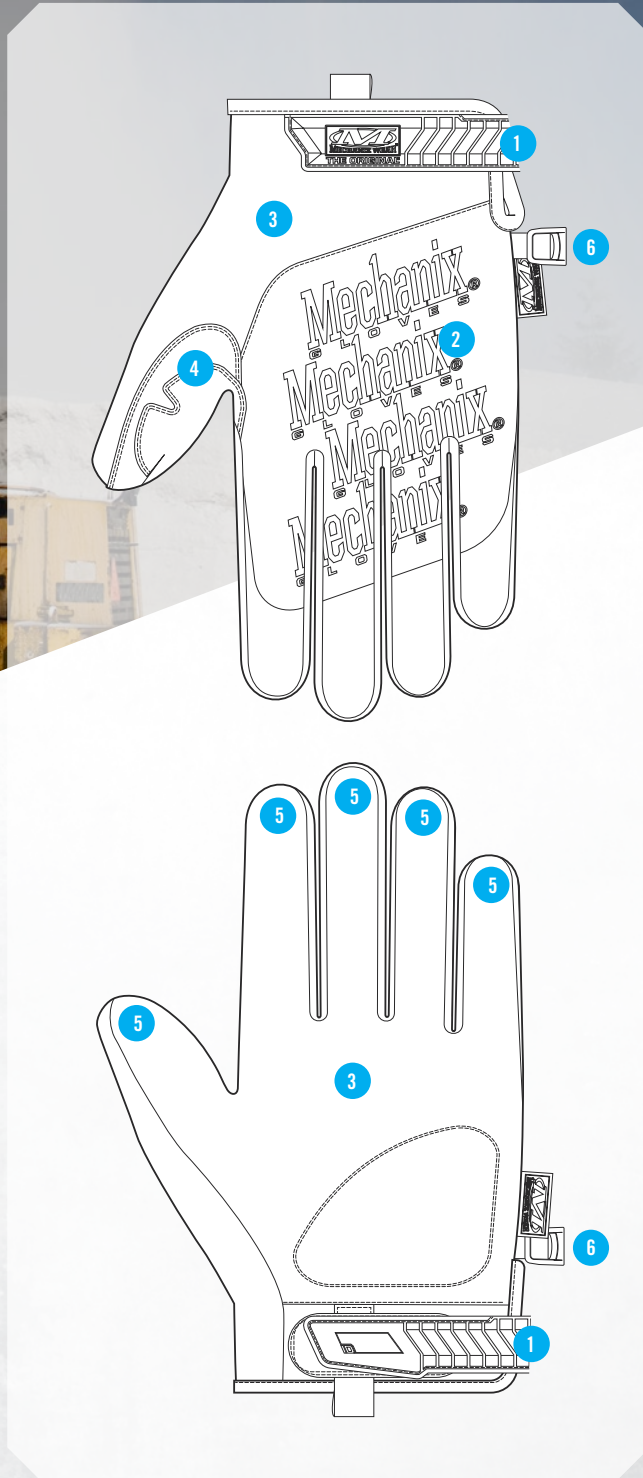

COLDWORK™ ORIGINAL®

HANDSCHUTZ FÜR KALTES WETTER

Frische kalte Luft kann auch die einfachsten Aufgaben schwieriger machen, daher haben wir den ColdWork™ Original® mit 60 Gramm 3M™ Thinsulate™ Eco Insulation entwickelt, der die Wärme bewahrt und Sie beweglich hält. Eine wasserfeste äußere SoftShell-Schicht hält den Handrücken trocken und verhindert, dass der Wind bei Arbeiten im kalten Wetter eindringt. Unsere bewährte Kunstlederhandfläche verfügt über Touchscreen-Technologie, damit Sie immer in Verbindung bleiben.

EIGENSCHAFTEN

- 1 Der Thermal-Plastic-Rubber (TPR) Verschluss sorgt für einen sicheren Sitz am Handgelenk.
- 2 Wasserfestes SoftShell-Material auf dem Handrücken verhindert das Eindringen kalter Luft.
- 3 Eine Isolierung aus 60 g 3M™ Thinsulate™ Eco Insulation schließt die warme Luft ein und hilft dabei, Ihre Körpertemperatur zu regulieren.
- 4 Feste Armortex®-Verstärkung für den Daumensattel.
- 5 Das touchscreen-fähige Kunstleder bietet die perfekte Mischung aus Fingerfertigkeit und Haltbarkeit.
- 6 Die abnehmbare Federklemme erleichtert die Aufbewahrung der Handschuhe.

TOUCHSCREEN-FÄHIG

VORGESCHLAGENE ANWENDUNGSGEBIETE

- Wartung und Reparaturen
- Maschinenführung
- Renovierungen

ZERTIFIZIERUNGEN

GRÖSSE K-008 M-009 G-010 XG-011 XXG-012

COLOR FARBE CWKMG-58 GRAU/SCHWARZ

Das Produkt wurde importiert