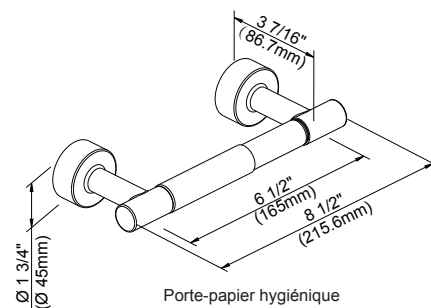

D446412 - Porte-serviettes de 18 po  
D446422 - Porte-serviettes de 24 po

Crochet à peignoir

Porte-papier hygiénique

Porte-papier hygiénique

Anneau à serviettes

18", 24" - Porte-serviettes

Renseignements pour la soumission :