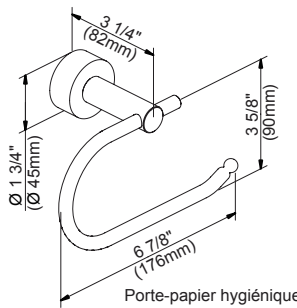

D446412 - Porte-serviettes de 18 po  
D446422 - Porte-serviettes de 24 po

Crochet à peignoir

Porte-papier hygiénique

Porte-papier hygiénique

Anneau à serviettes

18", 24" - Porte-serviettes

Renseignements pour la soumission :