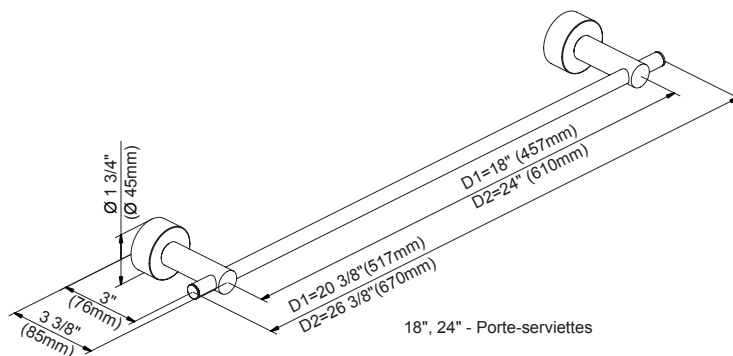

D446412 - Porte-serviettes de 18 po  
D446422 - Porte-serviettes de 24 po

Crochet à peignoir

Porte-papier hygiénique

Porte-papier hygiénique

Anneau à serviettes

18", 24" - Porte-serviettes

Renseignements pour la soumission :