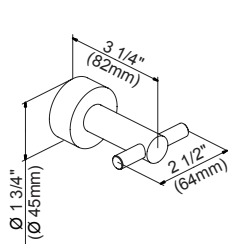

D446412 - Porte-serviettes de 18 po  
D446422 - Porte-serviettes de 24 po

Crochet à peignoir

Porte-papier hygiénique

Porte-papier hygiénique

Anneau à serviettes

18", 24" - Porte-serviettes

Renseignements pour la soumission :