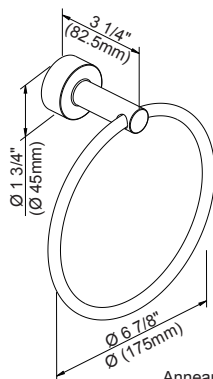

D446412 - Porte-serviettes de 18 po  
D446422 - Porte-serviettes de 24 po

Crochet à peignoir

Porte-papier hygiénique

Porte-papier hygiénique

Anneau à serviettes

18", 24" - Porte-serviettes

Renseignements pour la soumission :