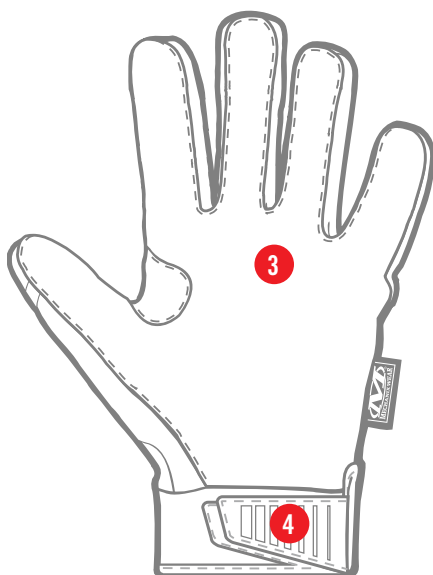

MÁS INFORMACIÓN DISPONIBLE EN:

Ref.: Team Issue™ CarbonX® Level 1

EE. UU.
1-800-222-4296

CANADÁ
1-877-278-5822

EUROPA
+39 0423 639495

Mechanix Wear, Inc.
28525 Witherspoon Parkway
Valencia CA 91355
www.mechanix.com

Producto importado