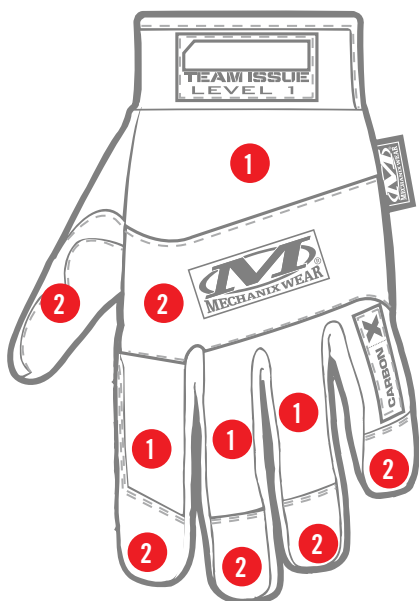

TEAM ISSUE[®] CARBONX[®] LEVEL 1

CARBON

X

PROTECCIÓN IGNÍFUGA PARA LAS MANOS

Nuestro guante Team Issue[™] Level 1 está fabricado con una palma de piel auténtica y un resistente revestimiento de CarbonX[®]. Además, está reforzado con una cómoda capa superior de punto elástico CarbonX[®] ignífugo, con una protección SFI de nivel 1. El puño ancho de piel permite una introducción sencilla de la mano y un ajuste en el que puedes confiar cuando apriete el calor. Cumple o supera las especificaciones de la norma SFI 3.3/1.

HEAVY CARBON-X

CARBON-X

PIEL

IGNÍFUGO

Palma de piel auténtica con un revestimiento resistente de CarbonX[®] y reforzada con una pesada capa superior de CarbonX[®].

TEAM ISSUE® CARBONX® LEVEL 1

COLORES DISPONIBLES

CXG-L1 NEGRO

XXXS	XXS	XS	S	M	L	XL	XXL	XXXL
05	06	07	08	09	10	11	12	13

CARACTERÍSTICAS

1. Una cómoda capa superior de punto elástico CarbonX® ignífugo protege toda la mano.
2. Paneles de refuerzo de piel auténtica en las áreas de alto desgaste.
3. Palma de piel auténtica con una capa de CarbonX®. Cumple o supera las especificaciones de la norma SFI 3.3/1.
4. El cierre con velcro proporciona un ajuste seguro.