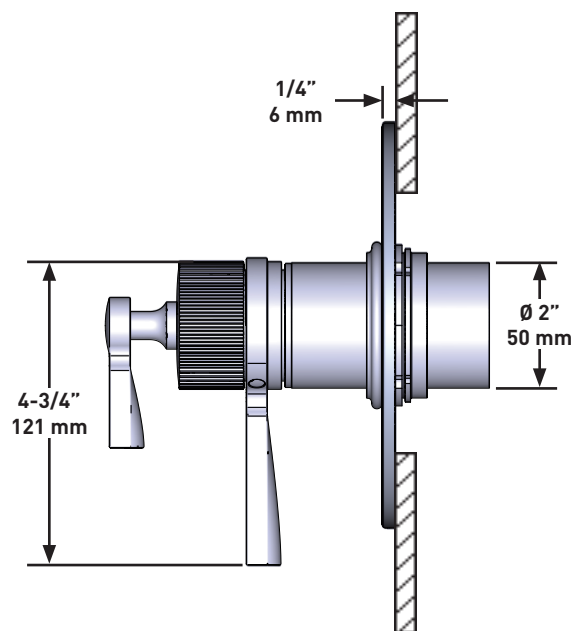

SPÉCIFICATIONS**APADANA^{MC}**

Garniture de valve thermostatique et pression équilibrée 1/2" à 3 fonctions

MODÈLES : TAD23W1LM

Si vous souhaitez obtenir de l'information supplémentaire à propos de la garantie ou de tout autre élément, communiquez avec :