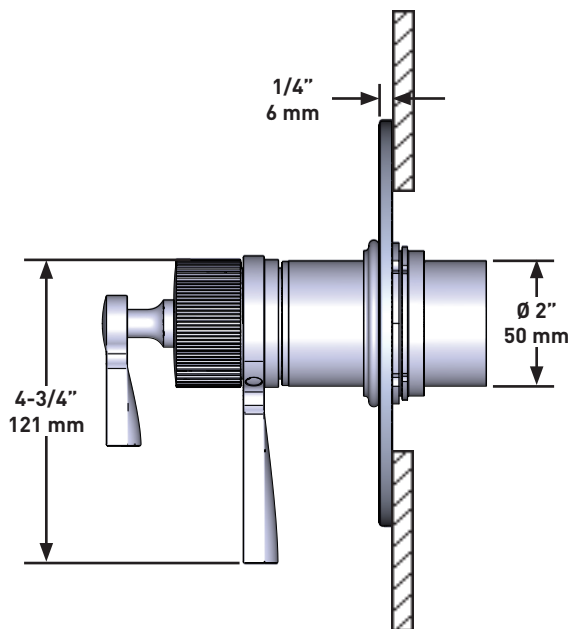

ESPECIFICACIONES

APADANA™

Moldura de equilibrio térmico y de presión de 1/2" con 3 funciones

MODELOS: TAD23W1LM

Para preguntas sobre la garantía o para obtener más información, favor de comunicarse con:

U.S.A.
houseofrohl.com/support
 1-800-777-9762