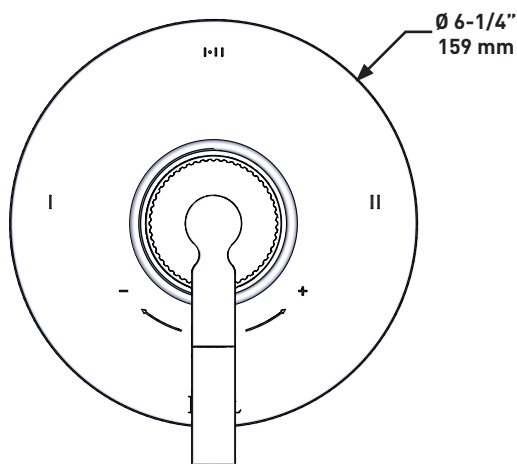

ESPECIFICACIONES

APADANA™

Moldura de equilibrio térmico y de presión de 1/2" con 3 funciones

MODELOS: TAD23W1LM

Para preguntas sobre la garantía o para obtener más información, favor de comunicarse con:

U.S.A.
houseofrohl.com/support
 1-800-777-9762