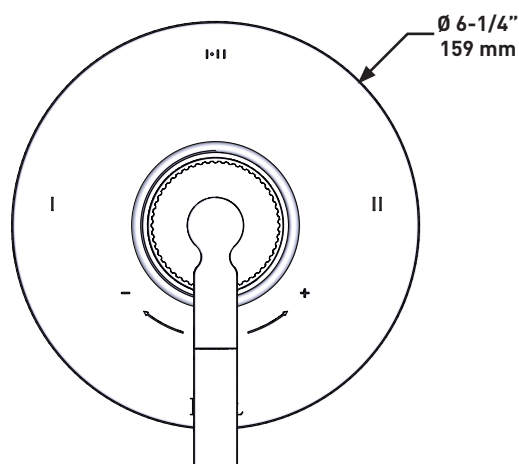

SPÉCIFICATIONS**APADANA^{MC}**

Garniture de valve thermostatique et pression équilibrée 1/2" à 3 fonctions

MODÈLES : TAD23W1LM

Si vous souhaitez obtenir de l'information supplémentaire à propos de la garantie ou de tout autre élément, communiquez avec :