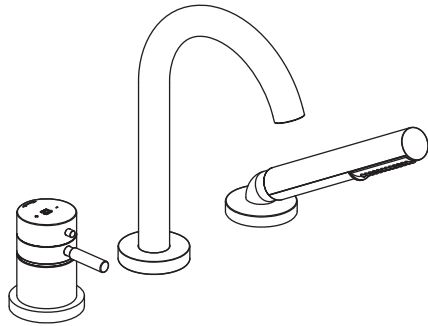

INSTALLATION GUIDE GUIDE D'INSTALLATION GUÍA DE INSTALACIÓN

Before beginning the installation: Read all instructions.

Purge the water supply system before connecting it to the faucet.

Avant de commencer l'installation: Lire toutes les instructions.

Purger votre système d'alimentation d'eau avant d'effectuer le branchement au robinet.

Antes de iniciar la instalación: Lea todas las instrucciones.

Es necesario purgar previamente su sistema de alimentación de agua para efectuar la conexión del grifo.

**Tools and equipment required / Outils et matériel requis /
Herramientas y material requerido para instalación:**

For warranty or additional information, contact:

**Si vous souhaitez obtenir de l'information supplémentaire à propos de la
garantie ou de tout autre élément, communiquez avec :**

**Para preguntas sobre la garantía o para obtener más información, favor de
comunicarse con:**

U.S.A.
houseofrohl.com/support
1-800-777-9762

QUEBEC / MARITIMES / WESTERN CANADA
QUÉBEC / MARITIMES / OUEST CANADIEN
QUEBEC / MARITIMOS / CANADA OCCIDENTAL
houseofrohl.ca/support
1-866-473-8442

ONTARIO
houseofrohl.ca/support
1-800-287-5354

Riobel

PERRIN & ROWE
LONDON

victoria albert®

ROHL

Schaub

EMTEK.

INS11178A - 03/26