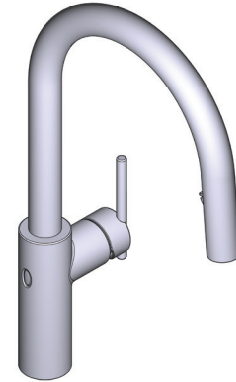

SPECIFICATIONS

DESCRIPTION

- Allows users to control the faucet in 2 unique ways: Sensor and familiar handle
- Powered by 6 AA batteries or optional AC adapter with power splitter
- 2-jet Boomerang™ hand spray system with intergrated swivel
- Silent braided nylon hose
- 3/8" speedway compression
- Ceramic cartridge

ESPECIFICACIONES

DESCRIPCIÓN

- Permite controlar la llave de 2 formas: Sensor de ondas y mango regular
- Funciona con 6 pilas AA o adaptador AC opcional con divisor de potencia
- Sistema de rociado manual Boomerang^{MR} de 2 chorros con rótula integrada.
- Manguera silenciosa de nailon trenzada
- Compresión de circuito de 3/8"
- Cartucho cerámico

FLUJO

- 6.8 L/min, 1.8 gpm (US) 60psi

ESTÁNDARES

- ASME A112.18.1 / CSA B125.1
- NSF 61/9 & 372: Q ≤ 1
- ADA

GARANTÍA

- La mayoría de los productos o piezas cuentan con "Garantías Limitadas" por defectos de fabricación. A los clientes en EE. UU. se les recomienda visitar houseofrohl.com/support y a los clientes en Canadá, houseofrohl.ca/support, para consultar las condiciones completas de la garantía de los productos y acabados.