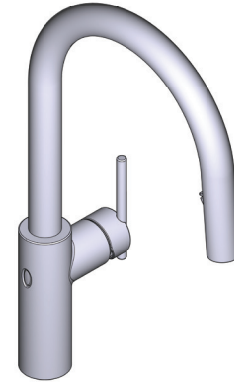

SPECIFICATIONS

DESCRIPTION

- Allows users to control the faucet in 2 unique ways: Sensor and familiar handle
- Powered by 6 AA batteries or optional AC adapter with power splitter
- 2-jet Boomerang™ hand spray system with intergrated swivel
- Silent braided nylon hose
- 3/8" speedway compression
- Ceramic cartridge

FLOW

- 6.8 L/min, 1.8 gpm (US) 60psi

STANDARDS

- ASME A112.18.1 / CSA B125.1
- NSF 61/9 & 372: Q ≤ 1
- ADA

WARRANTY

- Most products or parts carry "Limited Warranties" against manufacturing defects. For US customers please visit houseofrohl.com/support and for Canadian customers please visit houseofrohl.ca/support for complete product and finish warranty.

Canadian Customers

ONTARIO
houseofrohl.ca/support
 1-800-287-5354

SPÉCIFICATIONS

DESCRIPTION

- Permet à l'utilisateur de contrôler le débit d'eau du robinet de deux façons distinctes : par détecteur de mouvement et avec poignée ordinaire
- Alimenté par 6 piles AA ou un adaptateur c.a. avec coupleur facultatif
- Système de douchette à deux jets Boomerang^{MC} avec joint sphérique pivotant intégré
- Tuyau de nylon tressé silencieux
- Raccord flexible à compression de 3/8 po
- Cartouche céramique

ESPECIFICACIONES

DESCRIPCIÓN

- Permite controlar la llave de 2 formas: Sensor de ondas y mango regular
- Funciona con 6 pilas AA o adaptador AC opcional con divisor de potencia
- Sistema de rociado manual Boomerang^{MR} de 2 chorros con rótula integrada.
- Manguera silenciosa de nailon trenzada
- Compresión de circuito de 3/8"
- Cartucho cerámico