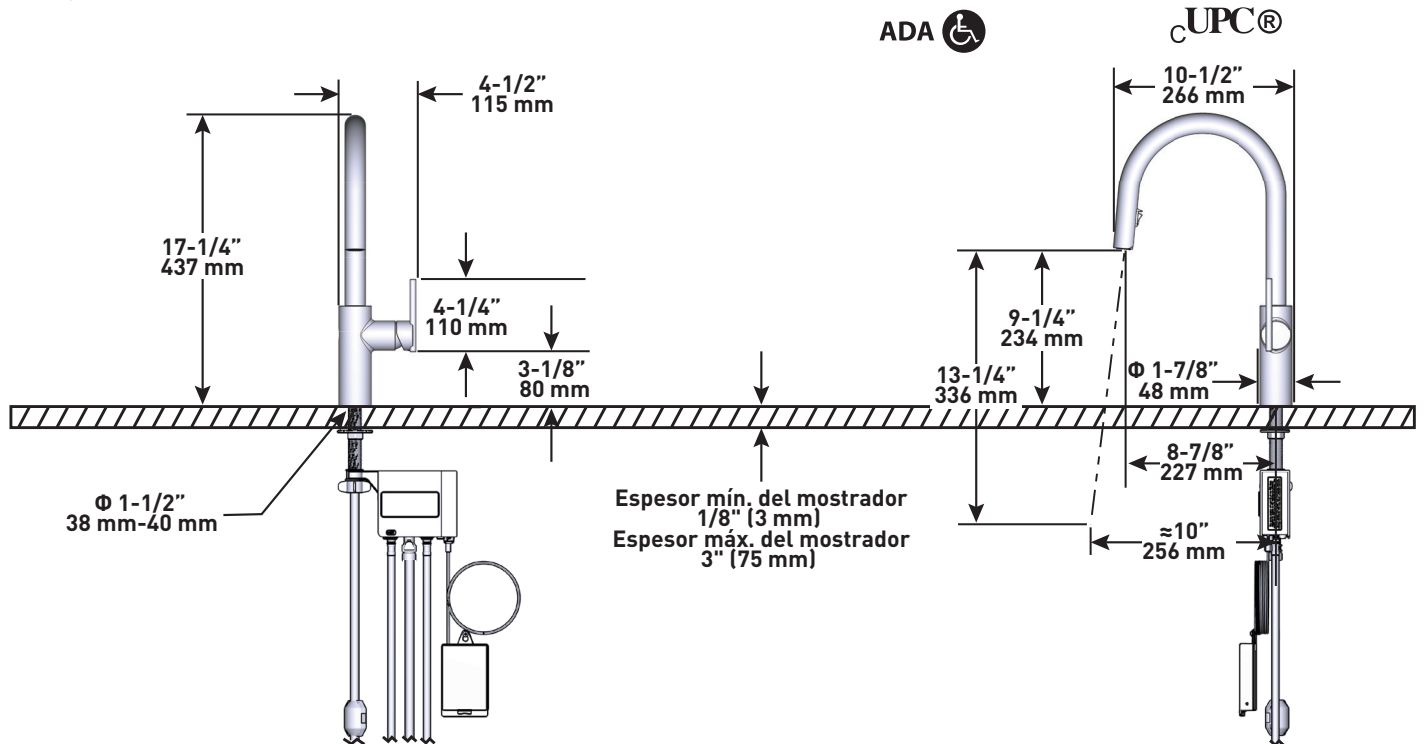

For warranty or additional information, contact:

US Customers

U.S.A.
houseofrohl.com/support
1-800-777-9762

QUEBEC / MARITIMES / WESTERN CANADA
QUÉBEC / MARITIMES / OUEST CANADIEN
QUEBEC / MARITIMOS / CANADA OCCIDENTAL
houseofrohl.ca/support
1-866-473-8442

Canadian Customers

ONTARIO
houseofrohl.ca/support
1-800-287-5354