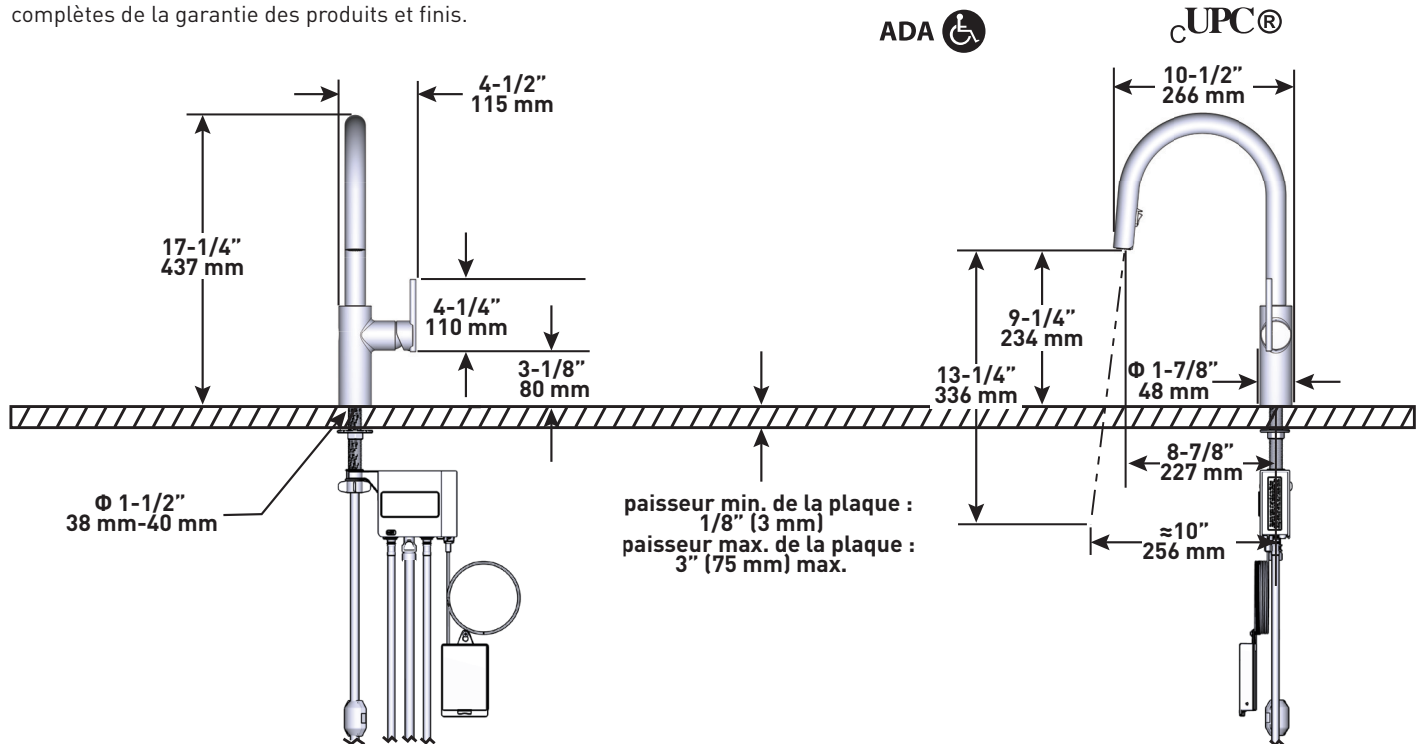

For warranty or additional information, contact:

US Customers

U.S.A.
houseofrohl.com/support
1-800-777-9762

QUEBEC / MARITIMES / WESTERN CANADA
QUÉBEC / MARITIMES / OUEST CANADIEN
QUEBEC / MARITIMOS / CANADA OCCIDENTAL
houseofrohl.ca/support
1-866-473-8442

Canadian Customers

ONTARIO
houseofrohl.ca/support
1-800-287-5354