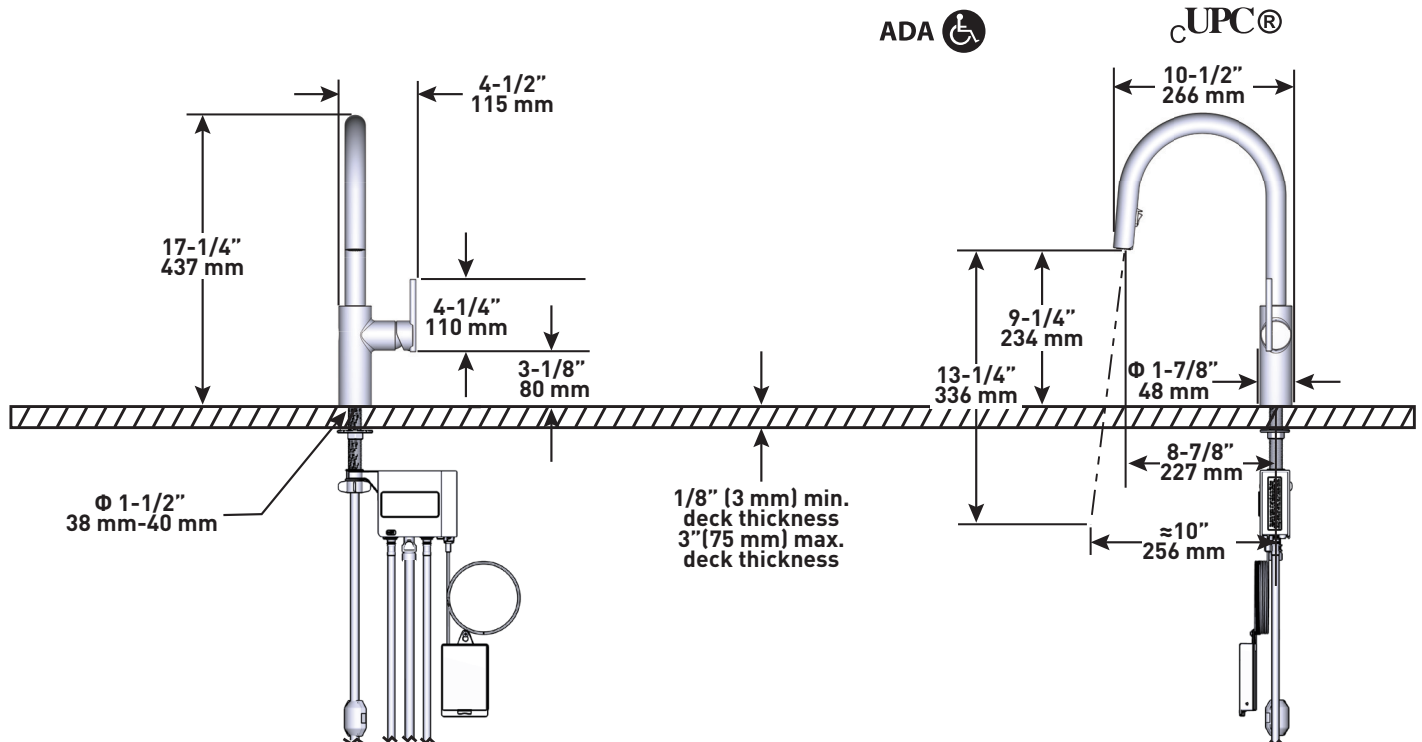

For warranty or additional information, contact:

US Customers

U.S.A.
houseofrohl.com/support
1-800-777-9762

QUEBEC / MARITIMES / WESTERN CANADA
QUÉBEC / MARITIMES / OUEST CANADIEN
QUEBEC / MARITIMOS / CANADA OCCIDENTAL
houseofrohl.ca/support
1-866-473-8442

Canadian Customers

ONTARIO
houseofrohl.ca/support
1-800-287-5354