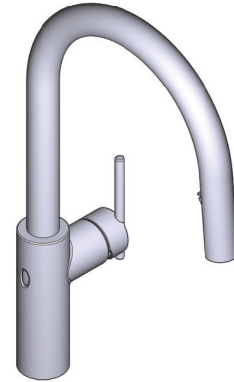

SPECIFICATIONS

DESCRIPTION

- Allows users to control the faucet in 2 unique ways: Sensor and familiar handle
- Powered by 6 AA batteries or optional AC adapter with power splitter
- 2-jet Boomerang™ hand spray system with intergrated swivel
- Silent braided nylon hose
- 3/8" speedway compression
- Ceramic cartridge

Canadian Customers

ONTARIO
houseofrohl.ca/support
 1-800-287-5354

SPÉCIFICATIONS

DESCRIPTION

- Permet à l'utilisateur de contrôler le débit d'eau du robinet de deux façons distinctes : par détecteur de mouvement et avec poignée ordinaire
- Alimenté par 6 piles AA ou un adaptateur c.a. avec coupleur facultatif
- Système de douchette à deux jets Boomerang^{MC} avec joint sphérique pivotant intégré
- Tuyau de nylon tressé silencieux
- Raccord flexible à compression de 3/8 po
- Cartouche céramique

Robinet de cuisine sans contact LATERAL

Robinet de cuisine avec jet de pulvérisation

MODÈLES : LT211 SÉRIES

For warranty or additional information, contact:

US Customers

U.S.A.
houseofrohl.com/support
1-800-777-9762

ESPECIFICACIONES

DESCRIPCIÓN

- Permite controlar la llave de 2 formas: Sensor de ondas y mango regular
- Funciona con 6 pilas AA o adaptador AC opcional con divisor de potencia
- Sistema de rociado manual Boomerang^{MR} de 2 chorros con rótula integrada.
- Manguera silenciosa de nailon trenzada
- Compresión de circuito de 3/8"
- Cartucho cerámico