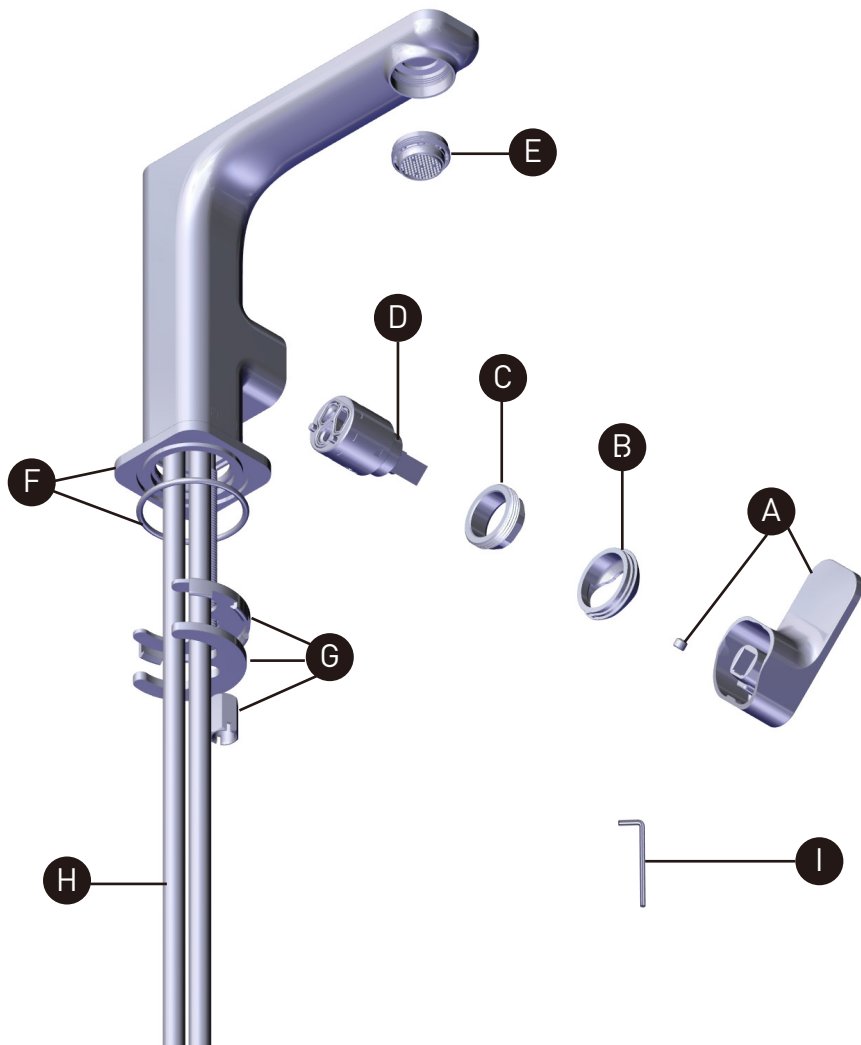

ORDER BY PART NUMBER

ILLUSTRATED PARTS

EQS01SH

EQUINOX™

Single Handle Lavatory Faucet With Side Handle

ID	Kit Number
*A	219832
*B	215802
C	213403
D	401-039
E	S6-639-12
*F	219833
G	7461
H	7108
I	505-025

*Specify finish when ordering.

ILLUSTRATIONS DES PIÈCES

EQS01SH

EQUINOX™

Robinet de lavabo monotrou avec poignée latérale

ID	Référence du kit
*A	219832
*B	215802
C	213403
D	401-039
E	S6-639-12
*F	219833
G	7461
H	7108
I	505-025

*Préciser le fini souhaité lors de la commande.

PIEZAS ILUSTRADAS

EQS01SH

EQUINOX™

Llave de lavabo de un solo maneral con maneral lateral

ID	Referencia del kit
*A	219832
*B	215802
C	213403
D	401-039
E	S6-639-12
*F	219833
G	7461
H	7108
I	505-025

*Favor de especificar el acabado al hacer el pedido.