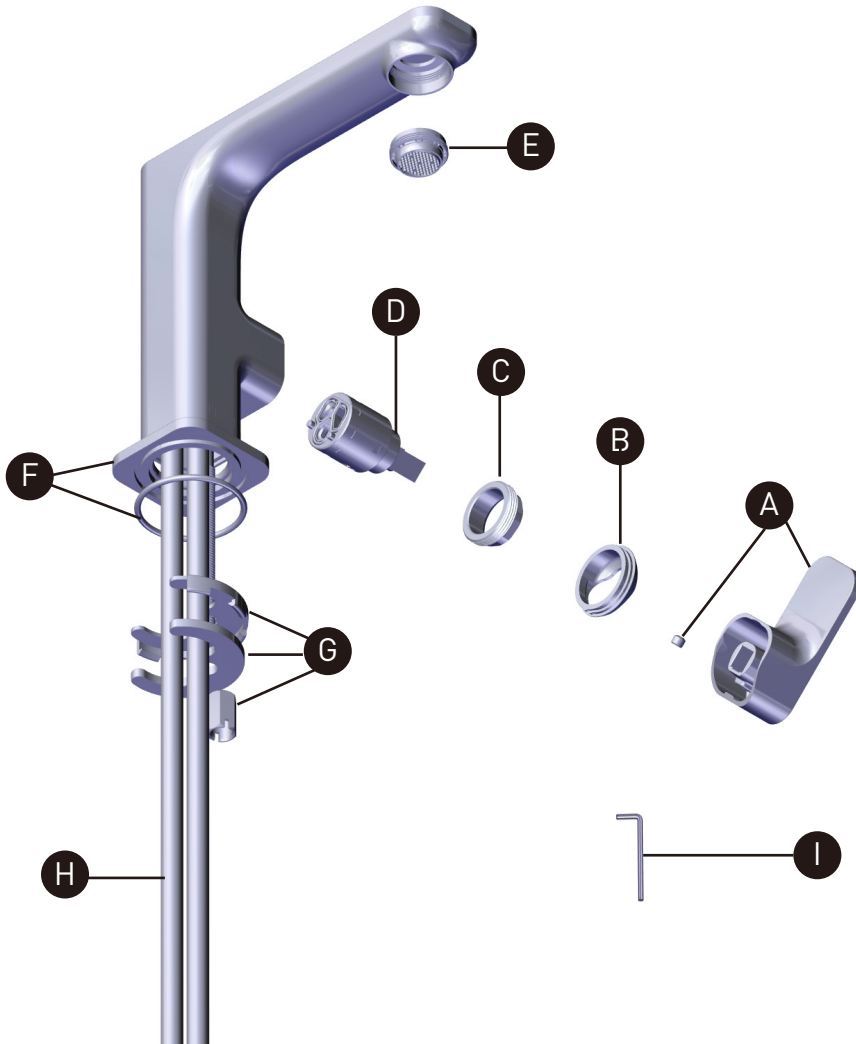

ORDER BY PART NUMBER

ILLUSTRATED PARTS

EQS01SH

EQUINOX™

Single Handle Lavatory Faucet With Side Handle

ID	Kit Number
*A	219832
*B	215802
C	213403
D	401-039
E	S6-639-12
*F	219833
G	7461
H	7108
I	505-025

*Specify finish when ordering.

ILLUSTRATIONS DES PIÈCES

EQS01SH

EQUINOX™

Robinet de lavabo monotrou avec poignée latérale

ID	Référence du kit
*A	219832
*B	215802
C	213403
D	401-039
E	S6-639-12
*F	219833
G	7461
H	7108
I	505-025

*Préciser le fini souhaité lors de la commande.

PIEZAS ILUSTRADAS

EQS01SH

EQUINOX™

Llave de lavabo de un solo maneral con maneral lateral

ID	Referencia del kit
*A	219832
*B	215802
C	213403
D	401-039
E	S6-639-12
*F	219833
G	7461
H	7108
I	505-025

*Favor de especificar el acabado al hacer el pedido.