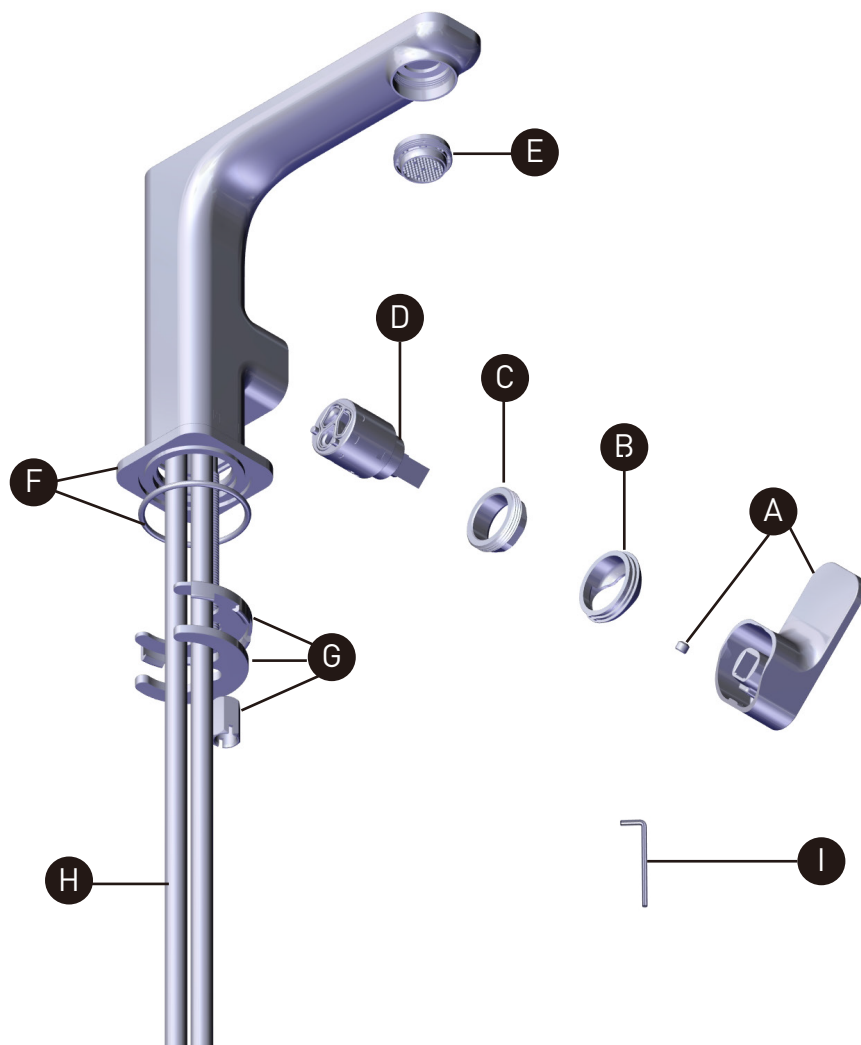

ORDER BY PART NUMBER

ILLUSTRATED PARTS

EQS01SH

EQUINOX™

Single Handle Lavatory Faucet With Side Handle

ID	Kit Number
*A	219832
*B	215802
C	213403
D	401-039
E	S6-639-12
*F	219833
G	7461
H	7108
I	505-025

*Specify finish when ordering.

ILLUSTRATIONS DES PIÈCES

EQS01SH

EQUINOX™

Robinet de lavabo monotrou avec poignée latérale

ID	Référence du kit
*A	219832
*B	215802
C	213403
D	401-039
E	S6-639-12
*F	219833
G	7461
H	7108
I	505-025

*Préciser le fini souhaité lors de la commande.

PIEZAS ILUSTRADAS

EQS01SH

EQUINOX™

Llave de lavabo de un solo maneral con maneral lateral

ID	Referencia del kit
*A	219832
*B	215802
C	213403
D	401-039
E	S6-639-12
*F	219833
G	7461
H	7108
I	505-025

*Favor de especificar el acabado al hacer el pedido.