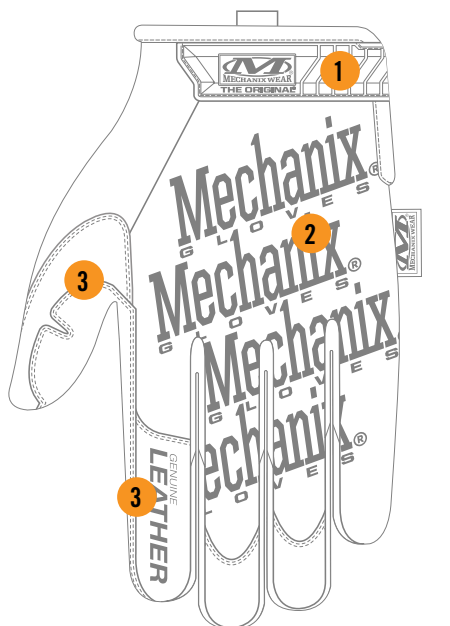

### COUPE CONFORTABLE

Le TrekDry<sup>®</sup> moulant garde les mains fraîches en tout confort pendant que vous travaillez.

# LEATHER ORIGINAL<sup>®</sup>

COULEURS DISPONIBLES

LMG-75 TAN

XXXS	XXS	XS	S	M	L	XL	XXL	XXXL
05	06	07	08	09	10	11	12	13

## CARACTÉRISTIQUES

1. Fermeture en élastomère thermoplastique (TPE) flexible pour une coupe sécurisée au niveau du poignet.
2. Le TrekDry<sup>®</sup> moulant garde les mains fraîches en tout confort pendant que vous travaillez.
3. Renforcement par double couture sur le pouce et l'index.
4. Les bouts de doigt resserrés améliorent leur élasticité.
5. Les fourchettes en cuir DuraHide<sup>™</sup> améliorent la durabilité des doigts.
6. La paume en cuir DuraHide<sup>™</sup> offre une résistance extrême à l'abrasion.