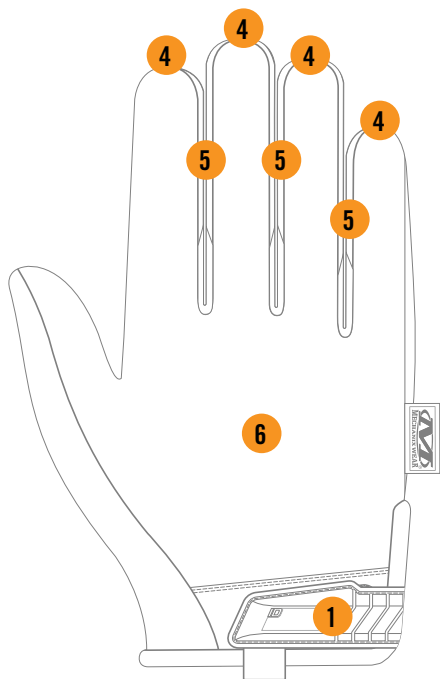

POUR PLUS D'INFORMATIONS :

Réf. : Leather Original®

États-Unis
1-800-222-4296
CANADA
1-877-278-5822

Mechanix Wear, Inc.
28525 Witherspoon Parkway
Valencia CA 91355
(États-Unis)
www.mechanix.com

Produit importé