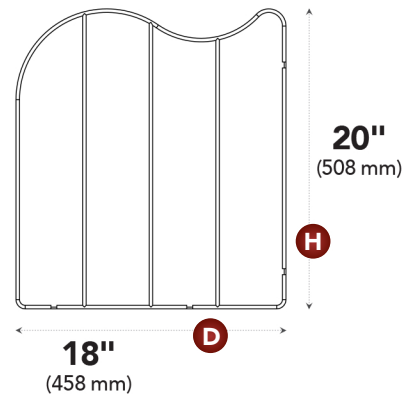

LD-597 Series

LD-597-12CR-1
LD-597-18CR-1

TOOLS REQUIRED

INSTALL TIME: 5 MIN.

LD-597-12CR-1

LD-597-18CR-1

OPTIONAL
INSTALLATION

BASE/LOWER
CABINET