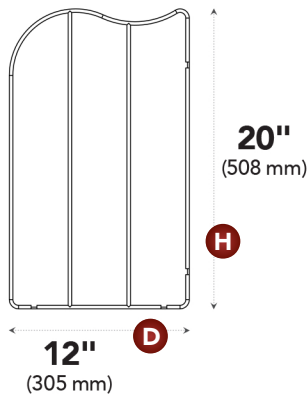

LD-597 Series

LD-597-12CR-1
LD-597-18CR-1

TOOLS REQUIRED

INSTALL TIME: 5 MIN.

LD-597-12CR-1

LD-597-18CR-1

OPTIONAL
INSTALLATION

BASE/LOWER
CABINET