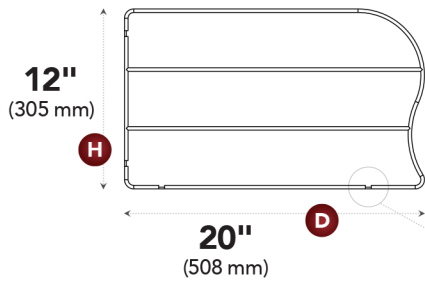

LD-597 Series

LD-597-12CR-1
LD-597-18CR-1

TOOLS REQUIRED

INSTALL TIME: 5 MIN.

LD-597-12CR-1

LD-597-18CR-1

OPTIONAL
INSTALLATION

BASE/LOWER
CABINET