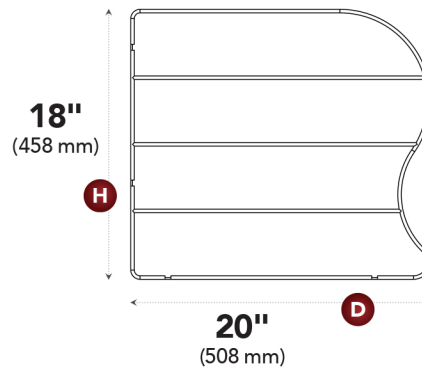

LD-597 Series

LD-597-12CR-1
LD-597-18CR-1

TOOLS REQUIRED

INSTALL TIME: 5 MIN.

LD-597-12CR-1

LD-597-18CR-1

OPTIONAL
INSTALLATION

BASE/LOWER
CABINET