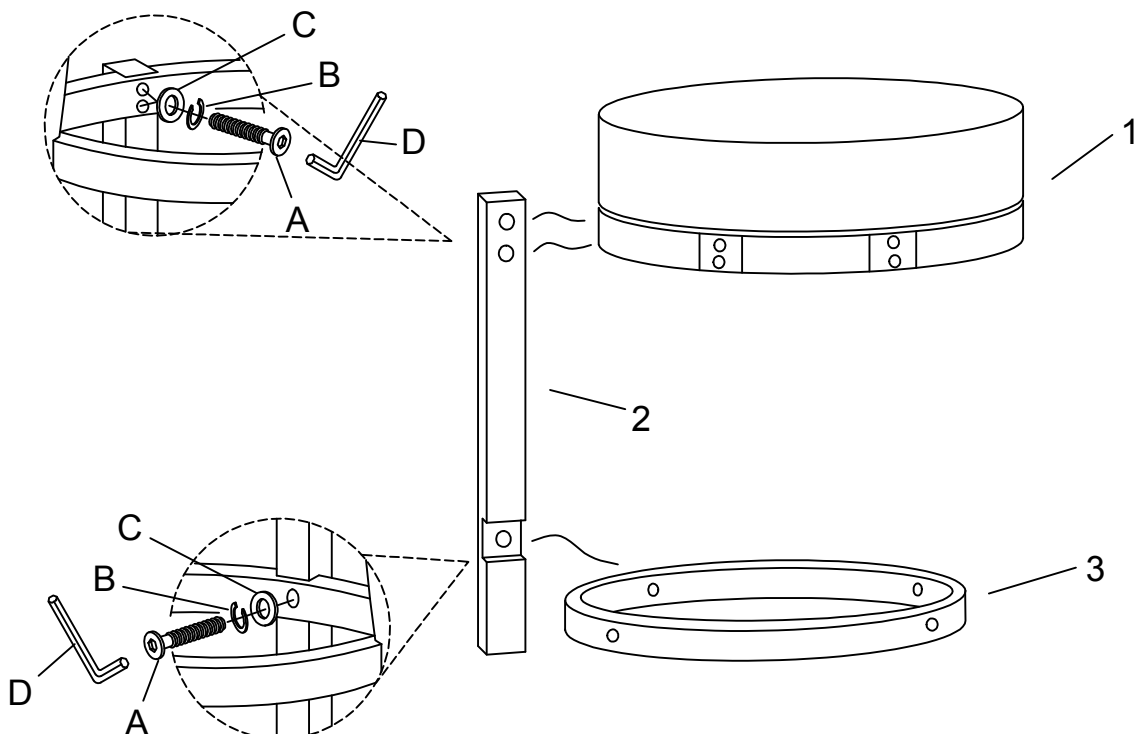

PARTS LIST LISTE DE PIÈCES

NO:	DESCRIPTION	Q'TY/QTÉ
1	Cushion seat / Siège coussiné	1PC
2	Leg / Pied	4PCS
3	Stretcher	1PC

HARDWARE LIST LISTE DE QUINCAILLERIE

NO:	DESCRIPTION	SIZE	Q'TY/QTÉ
A	Bolt / Boulon	Ø1/4" x 35mm	12PCS
B	Spring washer / rondelle d'arrêt	Ø8 x 13mm	12PCS
C	Flat washer / Rondelle plate	Ø8 x 19mm	12PCS
D	Allen key / Clé allen	Ø4 x 59mm	1PC

*HARDWARE SET ARE PACKED IN 5681-18/ -24/ -29 FOR ASSEMBLY

Step 1 / Étape 1

Step 3 / Étape 3

Step 4 / Étape 4

**Assembly Completed /
Assemblage Completé**