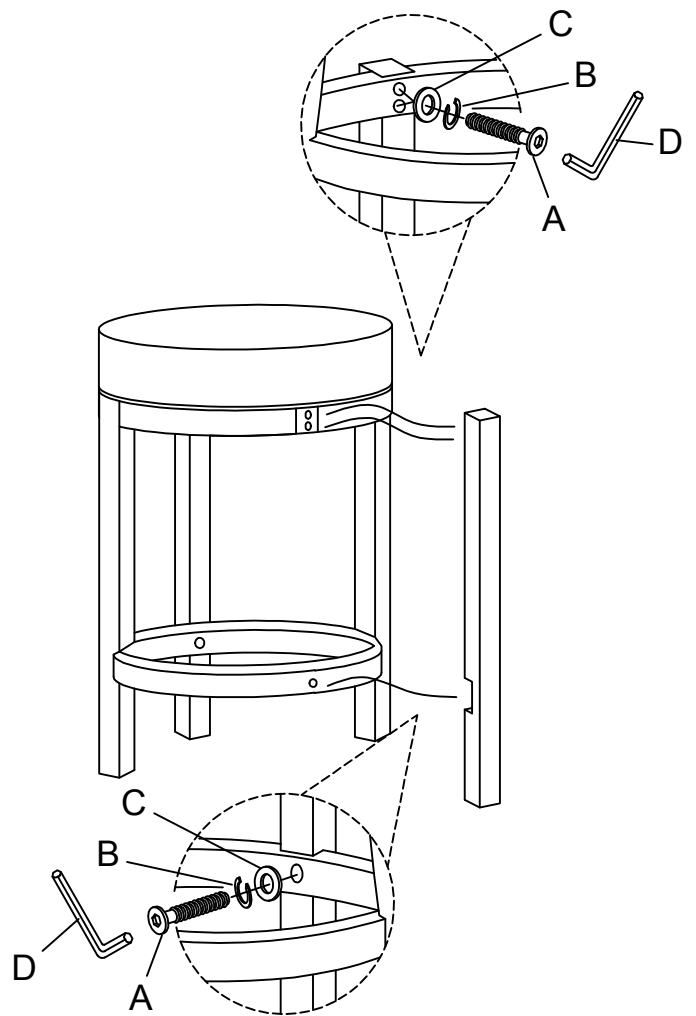

PARTS LIST LISTE DE PIÈCES

NO:	DESCRIPTION	Q'TY/QTÉ
1	Cushion seat / Siège coussiné	1PC
2	Leg / Pied	4PCS
3	Stretcher	1PC

HARDWARE LIST LISTE DE QUINCAILLERIE

NO:	DESCRIPTION	SIZE	Q'TY/QTÉ
A	Bolt / Boulon	Ø1/4" x 35mm	12PCS
B	Spring washer / rondelle d'arrêt	Ø8 x 13mm	12PCS
C	Flat washer / Rondelle plate	Ø8 x 19mm	12PCS
D	Allen key / Clé allen	Ø4 x 59mm	1PC

*HARDWARE SET ARE PACKED IN 5681-18/ -24/ -29 FOR ASSEMBLY

Step 1 / Étape 1

Step 3 / Étape 3

Step 4 / Étape 4

**Assembly Completed /
Assemblage Completé**