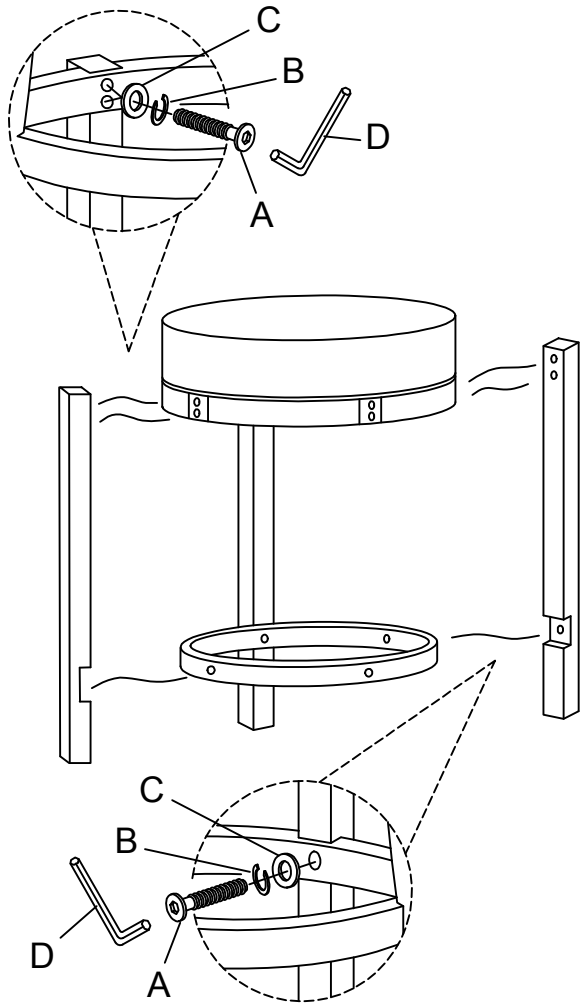

PARTS LIST LISTE DE PIÈCES

NO:	DESCRIPTION	Q'TY/QTÉ
1	Cushion seat / Siège coussiné	1PC
2	Leg / Pied	4PCS
3	Stretcher	1PC

HARDWARE LIST LISTE DE QUINCAILLERIE

NO:	DESCRIPTION	SIZE	Q'TY/QTÉ
A	Bolt / Boulon	Ø1/4" x 35mm	12PCS
B	Spring washer / rondelle d'arrêt	Ø8 x 13mm	12PCS
C	Flat washer / Rondelle plate	Ø8 x 19mm	12PCS
D	Allen key / Clé allen	Ø4 x 59mm	1PC

*HARDWARE SET ARE PACKED IN 5681-18/ -24/ -29 FOR ASSEMBLY

Step 1 / Étape 1

Step 3 / Étape 3

Step 4 / Étape 4

**Assembly Completed /
Assemblage Completé**