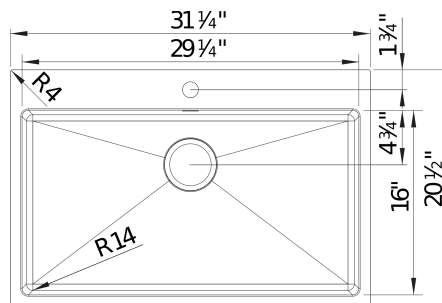

QUATRUS R15 Drop-in Super Single

Acier inoxydable finis satiné

Données techniques de l'évier

Couleur	SKU
finis satiné	402612

Conseils de conception et d'aménagement

- Largeur min. armoire:: 33 po (840 mm)

Ce qui est inclus:

Crépine(s) de 3 ½ po en inox, instructions d'installation, gabarit de découpe, garantie à vie limitée

Codes & Standards

ASME A112.19.3-2017/CSA B45.4-17

Accessoires optionnels

Plaque de recouvrement 517666

CapFlow

Grille 235968

Grille pliable 238483

Planche à découper en frêne 406345

Garantie

Texte de la garantie

Conformité

Les éviers et les robinets BLANCO sont testés et conformes aux normes, et sont homologués par les organismes appropriés. Pour connaître le détail des certifications de chacun de nos produits, n'hésitez pas à communiquer avec nous ou à joindre ces organismes d'homologation.

Consultez nos vidéos pratiques pour en savoir plus sur l'installation et l'entretien des produits BLANCO: Vidéos:

<https://www.blanco.com/en-canada/>

Des questions? Communiquez avec nous dès aujourd'hui

BLANCO AMERICA INC.
110 Mount Holly By-Pass
Lumberton NJ 08048

Téléphone & Téléc.:
Téléphone: 1-888-668-6201
Téléc.: 609-668-6211"

Bien que BLANCO s'efforce de fournir des renseignements exacts, toutes les dimensions sont nominales, ne peuvent être garanties, et elles peuvent être modifiées ou ne plus être disponibles. BLANCO n'assume aucune responsabilité pour l'utilisation de données techniques désuètes ou supprimées.