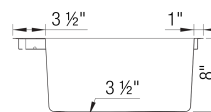

QUATRUS R15 Drop-in Super Single

Acier inoxydable finis satiné

Données techniques de l'évier

Couleur	SKU
finis satiné	402612

Conseils de conception et d'aménagement

- Largeur min. armoire:: 33 po (840 mm)

Ce qui est inclus:

Crépine(s) de 3 ½ po en inox, instructions d'installation, gabarit de découpe, garantie à vie limitée

Codes & Standards

ASME A112.19.3-2017/CSA B45.4-17

Accessoires optionnels

Plaque de recouvrement 517666

CapFlow

Grille 235968

Grille pliable 238483

Planche à découper en frêne 406345

Garantie

Texte de la garantie

Conformité

Les éviers et les robinets BLANCO sont testés et conformes aux normes, et sont homologués par les organismes appropriés. Pour connaître le détail des certifications de chacun de nos produits, n'hésitez pas à communiquer avec nous ou à joindre ces organismes d'homologation.

Consultez nos vidéos pratiques pour en savoir plus sur l'installation et l'entretien des produits BLANCO: Vidéos:

<https://www.blanco.com/en-canada/>

Des questions? Communiquez avec nous dès aujourd'hui

BLANCO AMERICA INC.
110 Mount Holly By-Pass
Lumberton NJ 08048

Téléphone & Téléc.:
Téléphone: 1-888-668-6201
Téléc.: 609-668-6211"

Bien que BLANCO s'efforce de fournir des renseignements exacts, toutes les dimensions sont nominales, ne peuvent être garanties, et elles peuvent être modifiées ou ne plus être disponibles. BLANCO n'assume aucune responsabilité pour l'utilisation de données techniques désuètes ou supprimées.