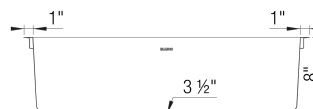

QUATRUS R15 Drop-in Super Single

Acier inoxydable finis satiné

Données techniques de l'évier

Couleur	SKU
finis satiné	402612

Conseils de conception et d'aménagement

- Largeur min. armoire:: 33 po (840 mm)

Ce qui est inclus:

Crépine(s) de 3 ½ po en inox, instructions d'installation, gabarit de découpe, garantie à vie limitée

Codes & Standards

ASME A112.19.3-2017/CSA B45.4-17

Accessoires optionnels

Plaque de recouvrement 517666

CapFlow

Grille 235968

Grille pliable 238483

Planche à découper en frêne 406345

Garantie

Texte de la garantie

Conformité

Les éviers et les robinets BLANCO sont testés et conformes aux normes, et sont homologués par les organismes appropriés. Pour connaître le détail des certifications de chacun de nos produits, n'hésitez pas à communiquer avec nous ou à joindre ces organismes d'homologation.

Consultez nos vidéos pratiques pour en savoir plus sur l'installation et l'entretien des produits BLANCO: Vidéos:

<https://www.blanco.com/en-canada/>

Des questions? Communiquez avec nous dès aujourd'hui

BLANCO AMERICA INC.
110 Mount Holly By-Pass
Lumberton NJ 08048

Téléphone & Téléc.:
Téléphone: 1-888-668-6201
Téléc.: 609-668-6211"

Bien que BLANCO s'efforce de fournir des renseignements exacts, toutes les dimensions sont nominales, ne peuvent être garanties, et elles peuvent être modifiées ou ne plus être disponibles. BLANCO n'assume aucune responsabilité pour l'utilisation de données techniques désuètes ou supprimées.