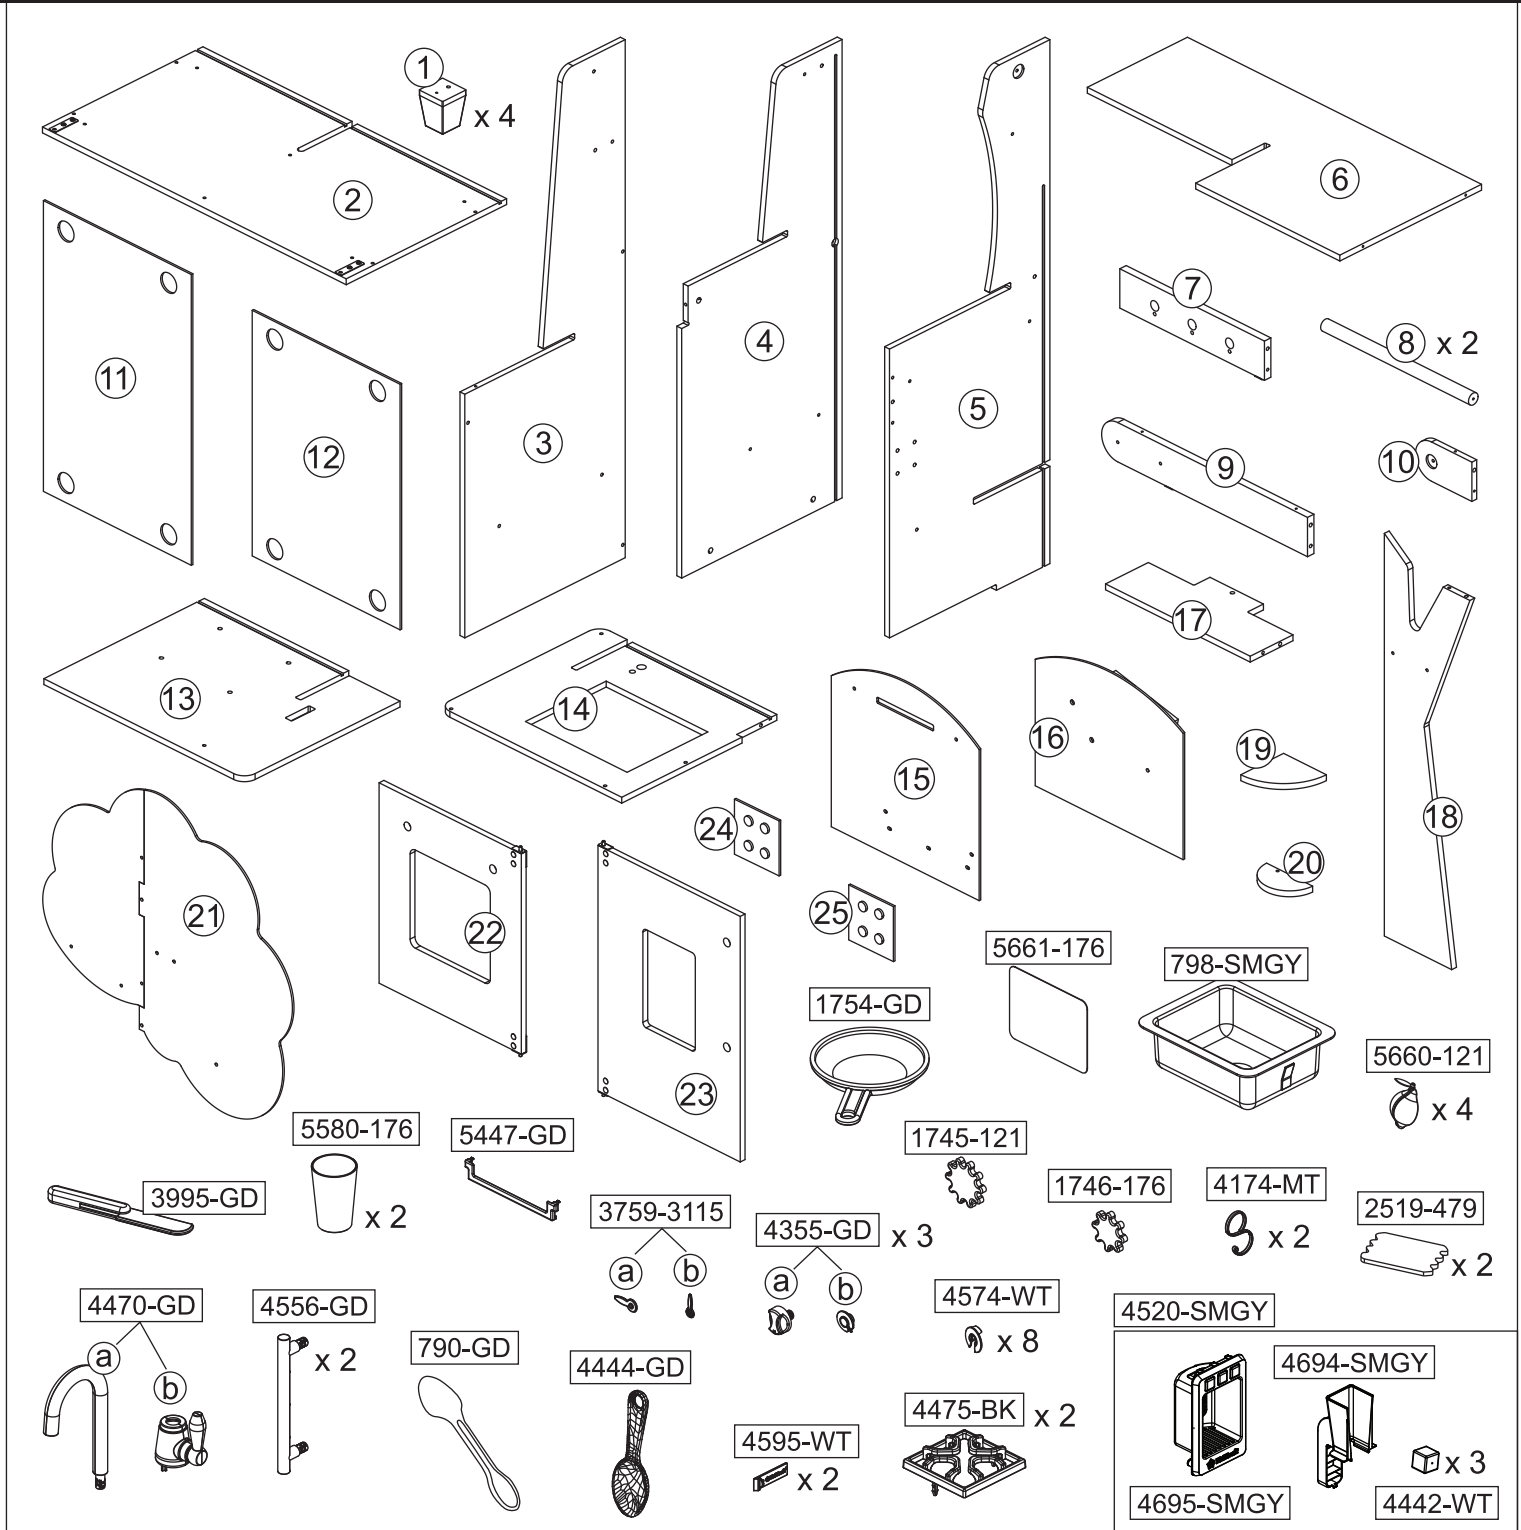

Batch Code
Code de lot
Código De Lote
Chargennummer
Numero del lotto:

REV 06/05/2020

Item Number
 Numéro d'article
 Número del artículo
 Artikelnummern
 Numero dell'articolo

10160

Parts and Hardware
 Pièces et matériel
 Partes y Piezas Para Instalación
 Teile und Befestigungsmaterial
 Parti e componenti meccanici