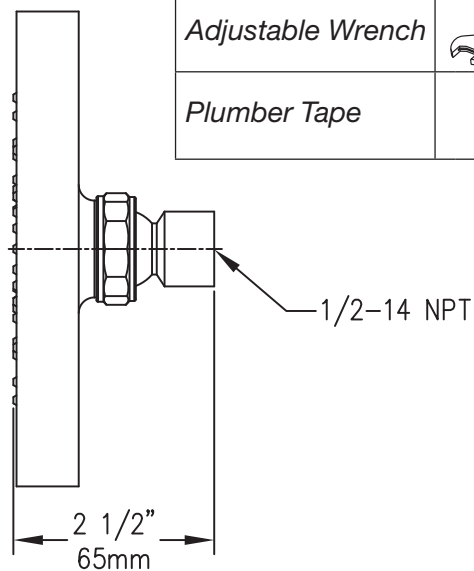

### Dimensions Museo Showerhead, 532SH