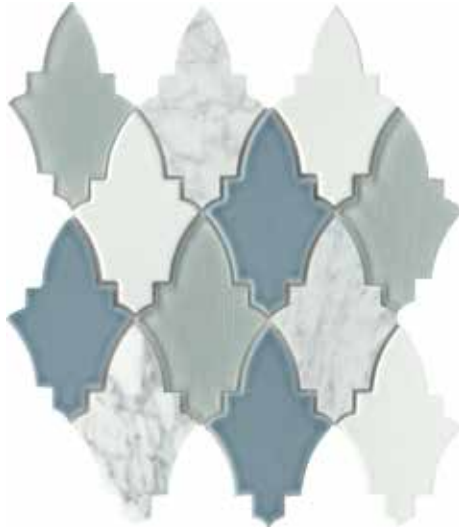

FEATURE™

Groutless Stone Mosaic

Affodill

Pivione

Roza

Violo

<p>Sizes</p>	 <p>11" x 12" Mesh 11.38" x 12.01"</p>
<p>Thickness</p>	<p>8mm</p>
<p>Testing</p>	<p>Shade Variation Rating</p>
<p>Results*</p>	<p>V3</p>