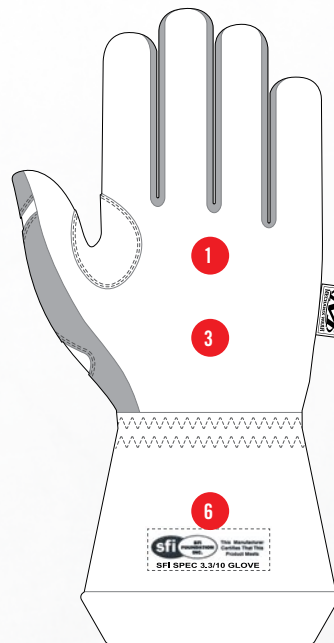

CARBONX® LEVEL 10

FEUERABWEISENDER HANDSCHUTZ

Schützen Sie Ihre Hände bei Sicherheits-, Rettungs- und Tanktätigkeiten und seien Sie am Tag des Rennens für alles gewappnet. Unser CarbonX® Stufe 10 besteht aus echtem Leder, verstärkt durch drei oberste Schichten aus feuerabweisendem CarbonX® Stretchstrickgewebe mit SFI-Schutz Stufe 10. Die hochdichten Ziehharmonikaknöchel schützen Ihre Hände vor Stößen, während die verlängerte elastische Manschette den Handschuh sicher an seinem Platz hält. Entspricht oder übertrifft die SFI 3.3/10- und ARC 22.2-Spezifikationen.

EIGENSCHAFTEN

- 1 Entspricht oder übertrifft den/die SFI 3.3/10-Spezifikationen. ARC 22.2.
- 2 Drei Schichten feuerabweisendes CarbonX® schützen die obere Hand.
- 3 Handfläche aus echtem Leder mit CarbonX®.
- 4 Ziehharmonikaknöchel mit Stoßschutz aus hochdichtem Schaum.
- 5 Verstärkte Echtleedereinsätze in Bereichen mit hoher Beanspruchung.
- 6 Die verlängerte Stulpe schützt das Handgelenk und den Unterarm.