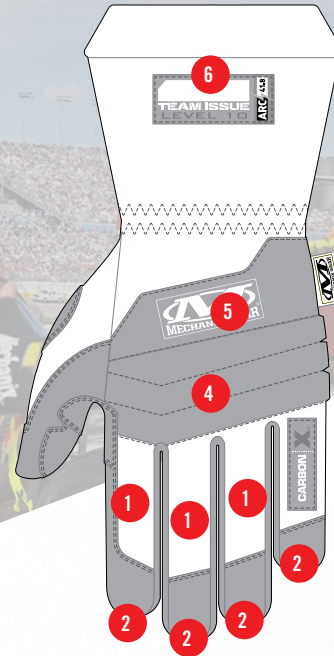

CARBONX® LEVEL 10

FEUERABWEISENDER HANDSCHUTZ

Schützen Sie Ihre Hände bei Sicherheits-, Rettungs- und Tanktätigkeiten und seien Sie am Tag des Rennens für alles gewappnet. Unser CarbonX® Stufe 10 besteht aus echtem Leder, verstärkt durch drei oberste Schichten aus feuerabweisendem CarbonX® Stretchstrickgewebe mit SFI-Schutz Stufe 10. Die hochdichten Ziehharmonikaknöchel schützen Ihre Hände vor Stößen, während die verlängerte elastische Manschette den Handschuh sicher an seinem Platz hält. Entspricht oder übertrifft die SFI 3.3/10- und ARC 22.2-Spezifikationen.

EIGENSCHAFTEN

- 1 Entspricht oder übertrifft den/die SFI 3.3/10-Spezifikationen. ARC 22.2.
- 2 Drei Schichten feuerabweisendes CarbonX® schützen die obere Hand.
- 3 Handfläche aus echtem Leder mit CarbonX®.
- 4 Ziehharmonikaknöchel mit Stoßschutz aus hochdichtem Schaum.
- 5 Verstärkte Echtleedereinsätze in Bereichen mit hoher Beanspruchung.
- 6 Die verlängerte Stulpe schützt das Handgelenk und den Unterarm.

MECHANIX WEAR LLC
www.mechanix.com

GRÖSSE	K-008	M-009	G-010	XG-011	XXG-012
FARBE	CXG-L10 SCHWARZ				

Das Produkt wurde importiert

CARBONX® LEVEL 10