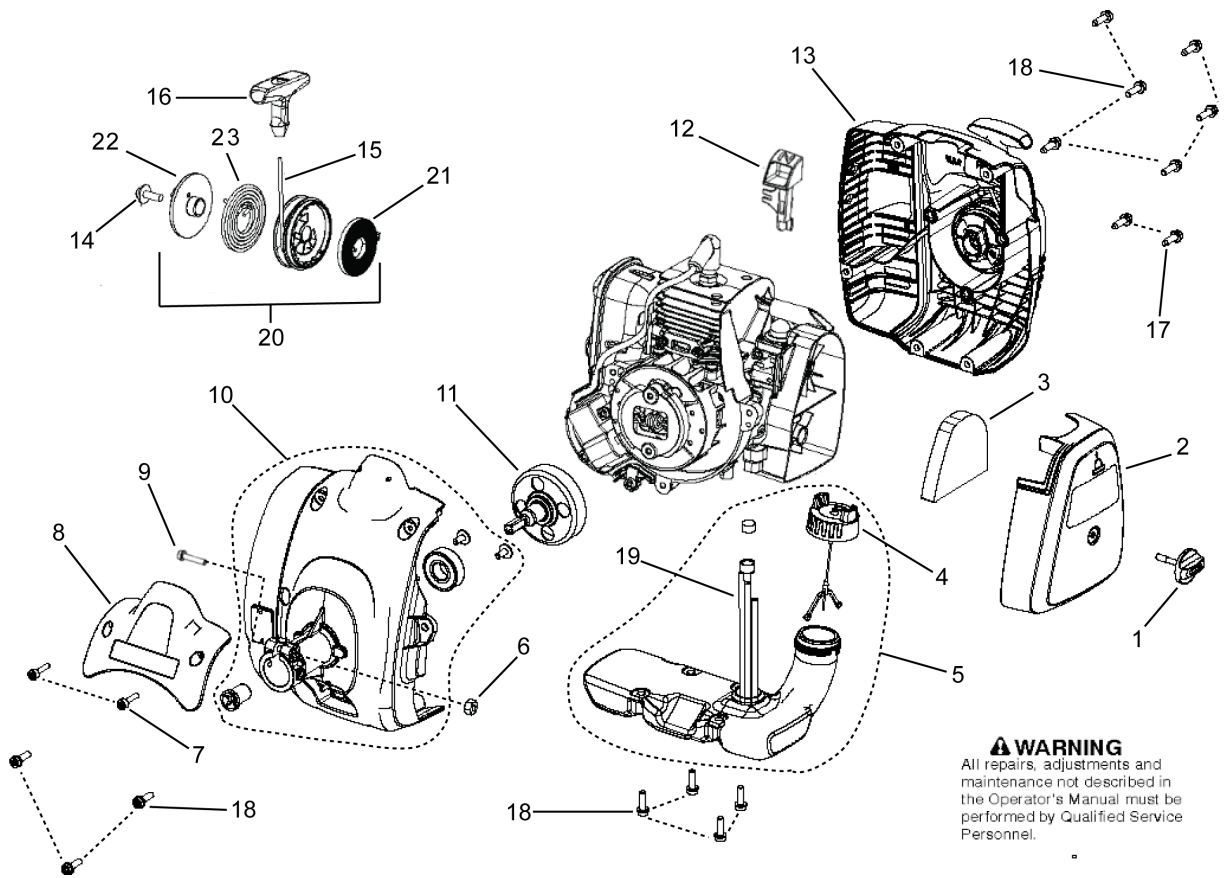

SPARE PARTS LIST

TRIMMERS/EDGERS

129C, 967146401, 2016-03, US

ENGINE

129C, 967146401, 2016-03, US

Ref	Part No	Description	Remark	QTY	KIT
1	525 75 51-03	SCREW ITXSCFM		1	
2	522 92 89-02	CRANKSHAFT ASSY		1	
3	578 19 48-01	NEEDLE BEARING		1	
4	525 84 56-01	BRIDGE		1	
5	579 52 29-01	GASKET		1	
6	525 75 51-02	SCREW ITXSCFM		1	
7	579 62 26-03	GASKET		1	
8	579 62 25-01	INSULATION WALL		1	
9	580 98 55-01	FILTER HOLDER ASSY		1	
10	573 92 58-01	SCREW ITXSCFT		1	
11	573 92 58-02	SCREW ITXSCFT		1	
12	545 00 80-97	KIT		1	
13	530 01 91-94	GASKET		1	
14	525 76 09-06	SCREW ITXSCM		1	
15	525 61 54-01	SCREW		1	
16	525 61 30-01	WASHER		1	
17	575 76 22-02	CLUTCH ASSY	INCL. 33	1	
18	525 61 29-01	WASHER		1	
19	731 71 16-51	HEXAGON NUT FLANGE		1	
20	510 08 82-02	FLYWHEEL		1	
21	525 75 51-01	SCREW ITXSCFM		1	
22	579 52 54-02	IGNITION MODULE		1	
25	580 98 58-01	GASKET		1	
26	545 00 80-98	KIT		1	
27	545 00 80-93	SPARK PLUG		1	
28	580 44 66-32	KIT		1	
29	545 00 80-91	KIT		1	
30	580 44 66-03	KIT		1	
31	501 85 62-01	SEAL KIT		1	
32	579 52 28-01	GASKET		1	
33	587 03 70-01	SPRING		1	
	580 44 66-04	KIT		1	7,13
34	584 99 39-01	SHORT CIRCUIT CABLE		1	
	545 00 80-95	KIT		1	5,7,13,2 5,32

SHAFT & HANDLE

129C, 967146401, 2016-03, US

Ref	Part No	Description	Remark	QTY	KIT
1	584 99 40-01	SHORT CIRCUIT CABLE		1	
1a	574 48 90-03	THROTTLE ASSY		1	
2	574 35 53-01	TRIGGER		1	
3	545 22 30-01	THROTTLE		1	
4	574 44 40-01	SCREW ITXSCT		1	
5	584 29 40-01	SCREW ITXPANT		1	
6	530 01 64-54	RETURN SPRING		1	
7	580 44 66-09	KIT		1	
8	530 05 91-85	CLAMP		1	
9	530 01 61-52	WING NUT		1	
10	545 22 32-01	HOUSING		1	
11	545 04 93-09	SWITCH MOMENTARY		1	
12	545 04 22-02	HANDLE		1	
13	530 01 58-20	SCREW		1	
14	580 44 66-10	KIT		1	15,16
15	530 05 22-87	BLADE		1	
16	584 41 00-01	SCREW		1	
17	530 01 58-20	SCREW		1	
18	530 01 51-97	NUT		1	
19	545 01 74-03	CUP		1	
20	537 33 83-05	TRIMMER HEAD		1	
21	574 35 54-01	THROTTLE		1	
	580 44 66-11	DECAL KIT		1	Decal (US)
	584 26 87-01	THROTTLE HANDLE ASSY		1	1,1a,2,3, 4,5,6,10, 11,21