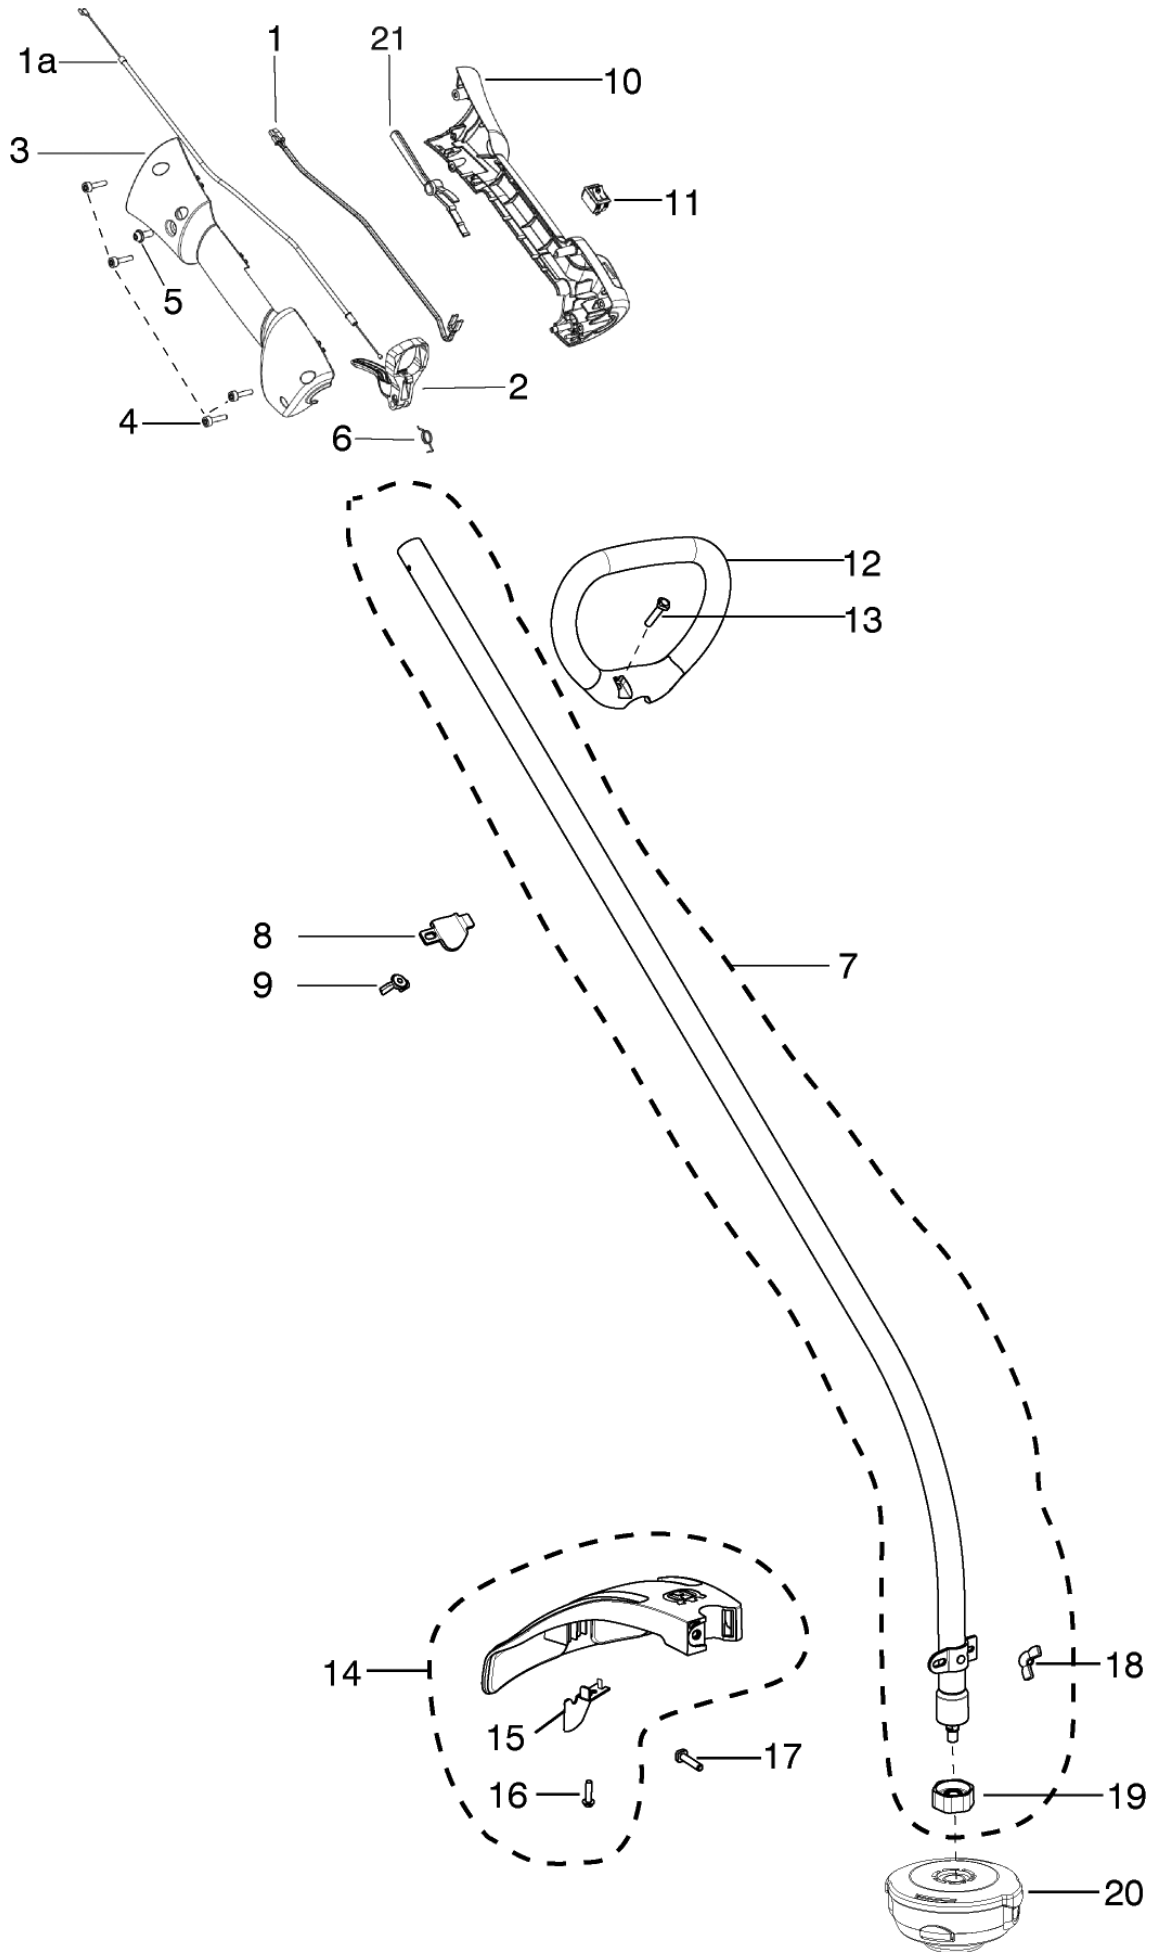

SPARE PARTS LIST

TRIMMERS/EDGERS

129C, 967146401, 2016-03, US

ENGINE

129C, 967146401, 2016-03, US

Ref	Part No	Description	Remark	QTY	KIT
1	525 75 51-03	SCREW ITXSCFM		1	
2	522 92 89-02	CRANKSHAFT ASSY		1	
3	578 19 48-01	NEEDLE BEARING		1	
4	525 84 56-01	BRIDGE		1	
5	579 52 29-01	GASKET		1	
6	525 75 51-02	SCREW ITXSCFM		1	
7	579 62 26-03	GASKET		1	
8	579 62 25-01	INSULATION WALL		1	
9	580 98 55-01	FILTER HOLDER ASSY		1	
10	573 92 58-01	SCREW ITXSCFT		1	
11	573 92 58-02	SCREW ITXSCFT		1	
12	545 00 80-97	KIT		1	
13	530 01 91-94	GASKET		1	
14	525 76 09-06	SCREW ITXSCM		1	
15	525 61 54-01	SCREW		1	
16	525 61 30-01	WASHER		1	
17	575 76 22-02	CLUTCH ASSY	INCL. 33	1	
18	525 61 29-01	WASHER		1	
19	731 71 16-51	HEXAGON NUT FLANGE		1	
20	510 08 82-02	FLYWHEEL		1	
21	525 75 51-01	SCREW ITXSCFM		1	
22	579 52 54-02	IGNITION MODULE		1	
25	580 98 58-01	GASKET		1	
26	545 00 80-98	KIT		1	
27	545 00 80-93	SPARK PLUG		1	
28	580 44 66-32	KIT		1	
29	545 00 80-91	KIT		1	
30	580 44 66-03	KIT		1	
31	501 85 62-01	SEAL KIT		1	
32	579 52 28-01	GASKET		1	
33	587 03 70-01	SPRING		1	
	580 44 66-04	KIT		1	7,13
34	584 99 39-01	SHORT CIRCUIT CABLE		1	
	545 00 80-95	KIT		1	5,7,13,2 5,32

SHAFT & HANDLE

129C, 967146401, 2016-03, US

Ref	Part No	Description	Remark	QTY	KIT
1	584 99 40-01	SHORT CIRCUIT CABLE		1	
1a	574 48 90-03	THROTTLE ASSY		1	
2	574 35 53-01	TRIGGER		1	
3	545 22 30-01	THROTTLE		1	
4	574 44 40-01	SCREW ITXSCT		1	
5	584 29 40-01	SCREW ITXPANT		1	
6	530 01 64-54	RETURN SPRING		1	
7	580 44 66-09	KIT		1	
8	530 05 91-85	CLAMP		1	
9	530 01 61-52	WING NUT		1	
10	545 22 32-01	HOUSING		1	
11	545 04 93-09	SWITCH MOMENTARY		1	
12	545 04 22-02	HANDLE		1	
13	530 01 58-20	SCREW		1	
14	580 44 66-10	KIT		1	15,16
15	530 05 22-87	BLADE		1	
16	584 41 00-01	SCREW		1	
17	530 01 58-20	SCREW		1	
18	530 01 51-97	NUT		1	
19	545 01 74-03	CUP		1	
20	537 33 83-05	TRIMMER HEAD		1	
21	574 35 54-01	THROTTLE		1	
	580 44 66-11	DECAL KIT		1	Decal (US)
	584 26 87-01	THROTTLE HANDLE ASSY		1	1,1a,2,3, 4,5,6,10, 11,21