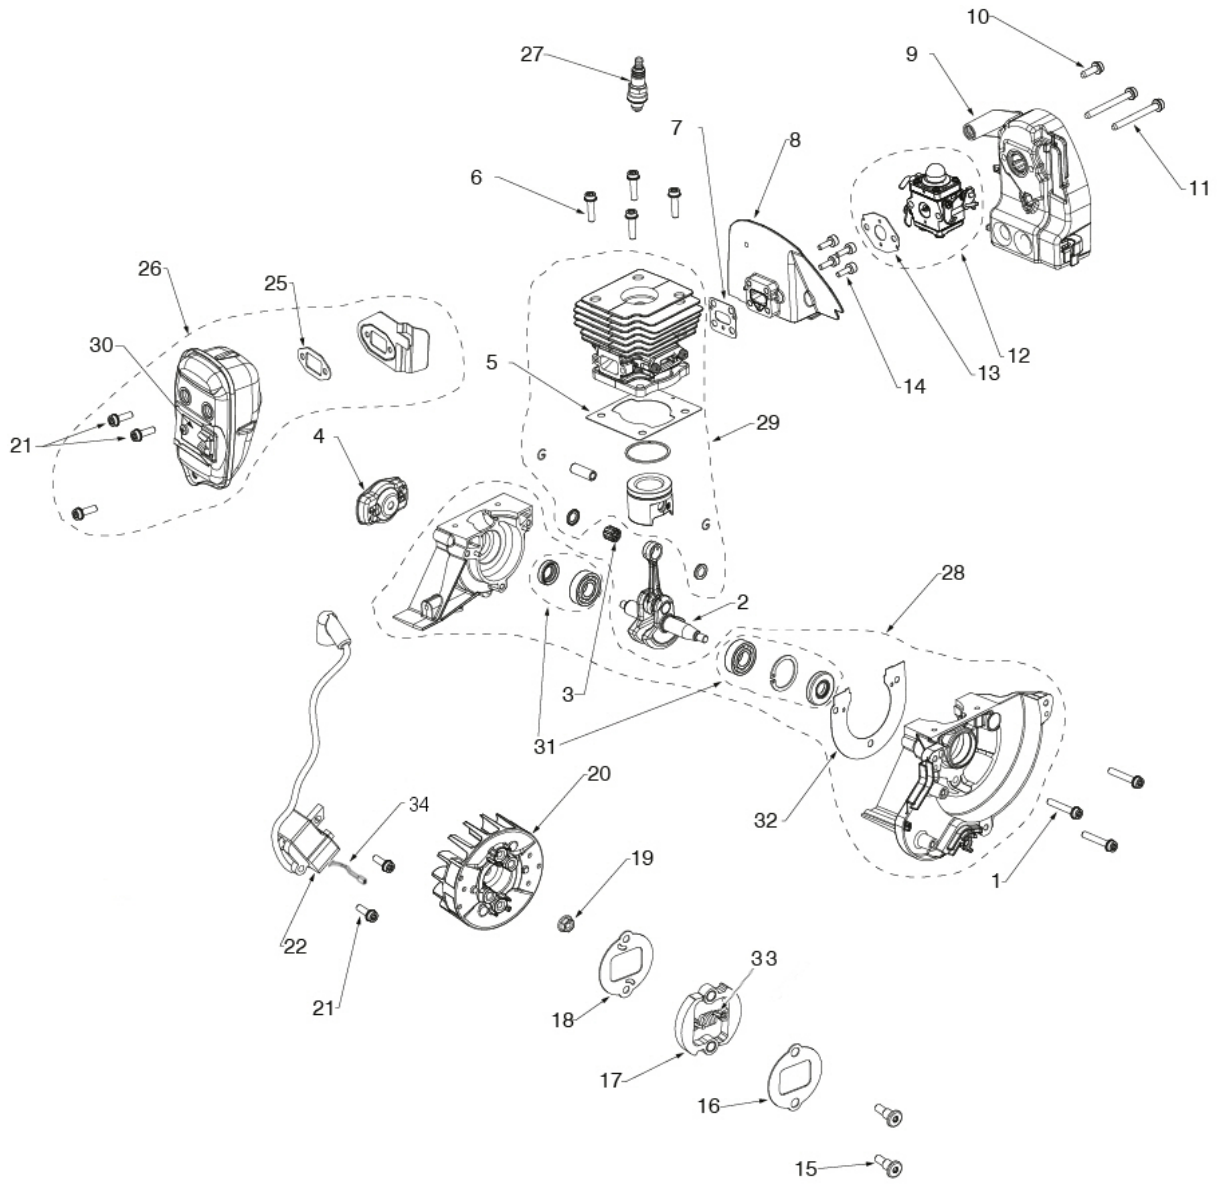

SPARE PARTS LIST

TRIMMERS/EDGERS

129C, 967146401, 2016-03, US

ENGINE

129C, 967146401, 2016-03, US

Ref	Part No	Description	Remark	QTY	KIT
1	525 75 51-03	SCREW ITXSCFM		1	
2	522 92 89-02	CRANKSHAFT ASSY		1	
3	578 19 48-01	NEEDLE BEARING		1	
4	525 84 56-01	BRIDGE		1	
5	579 52 29-01	GASKET		1	
6	525 75 51-02	SCREW ITXSCFM		1	
7	579 62 26-03	GASKET		1	
8	579 62 25-01	INSULATION WALL		1	
9	580 98 55-01	FILTER HOLDER ASSY		1	
10	573 92 58-01	SCREW ITXSCFT		1	
11	573 92 58-02	SCREW ITXSCFT		1	
12	545 00 80-97	KIT		1	
13	530 01 91-94	GASKET		1	
14	525 76 09-06	SCREW ITXSCM		1	
15	525 61 54-01	SCREW		1	
16	525 61 30-01	WASHER		1	
17	575 76 22-02	CLUTCH ASSY	INCL. 33	1	
18	525 61 29-01	WASHER		1	
19	731 71 16-51	HEXAGON NUT FLANGE		1	
20	510 08 82-02	FLYWHEEL		1	
21	525 75 51-01	SCREW ITXSCFM		1	
22	579 52 54-02	IGNITION MODULE		1	
25	580 98 58-01	GASKET		1	
26	545 00 80-98	KIT		1	
27	545 00 80-93	SPARK PLUG		1	
28	580 44 66-32	KIT		1	
29	545 00 80-91	KIT		1	
30	580 44 66-03	KIT		1	
31	501 85 62-01	SEAL KIT		1	
32	579 52 28-01	GASKET		1	
33	587 03 70-01	SPRING		1	
	580 44 66-04	KIT		1	7,13
34	584 99 39-01	SHORT CIRCUIT CABLE		1	
	545 00 80-95	KIT		1	5,7,13,2 5,32

SHAFT & HANDLE

129C, 967146401, 2016-03, US

Ref	Part No	Description	Remark	QTY	KIT
1	584 99 40-01	SHORT CIRCUIT CABLE		1	
1a	574 48 90-03	THROTTLE ASSY		1	
2	574 35 53-01	TRIGGER		1	
3	545 22 30-01	THROTTLE		1	
4	574 44 40-01	SCREW ITXSCT		1	
5	584 29 40-01	SCREW ITXPANT		1	
6	530 01 64-54	RETURN SPRING		1	
7	580 44 66-09	KIT		1	
8	530 05 91-85	CLAMP		1	
9	530 01 61-52	WING NUT		1	
10	545 22 32-01	HOUSING		1	
11	545 04 93-09	SWITCH MOMENTARY		1	
12	545 04 22-02	HANDLE		1	
13	530 01 58-20	SCREW		1	
14	580 44 66-10	KIT		1	15,16
15	530 05 22-87	BLADE		1	
16	584 41 00-01	SCREW		1	
17	530 01 58-20	SCREW		1	
18	530 01 51-97	NUT		1	
19	545 01 74-03	CUP		1	
20	537 33 83-05	TRIMMER HEAD		1	
21	574 35 54-01	THROTTLE		1	
	580 44 66-11	DECAL KIT		1	Decal (US)
	584 26 87-01	THROTTLE HANDLE ASSY		1	1,1a,2,3, 4,5,6,10, 11,21