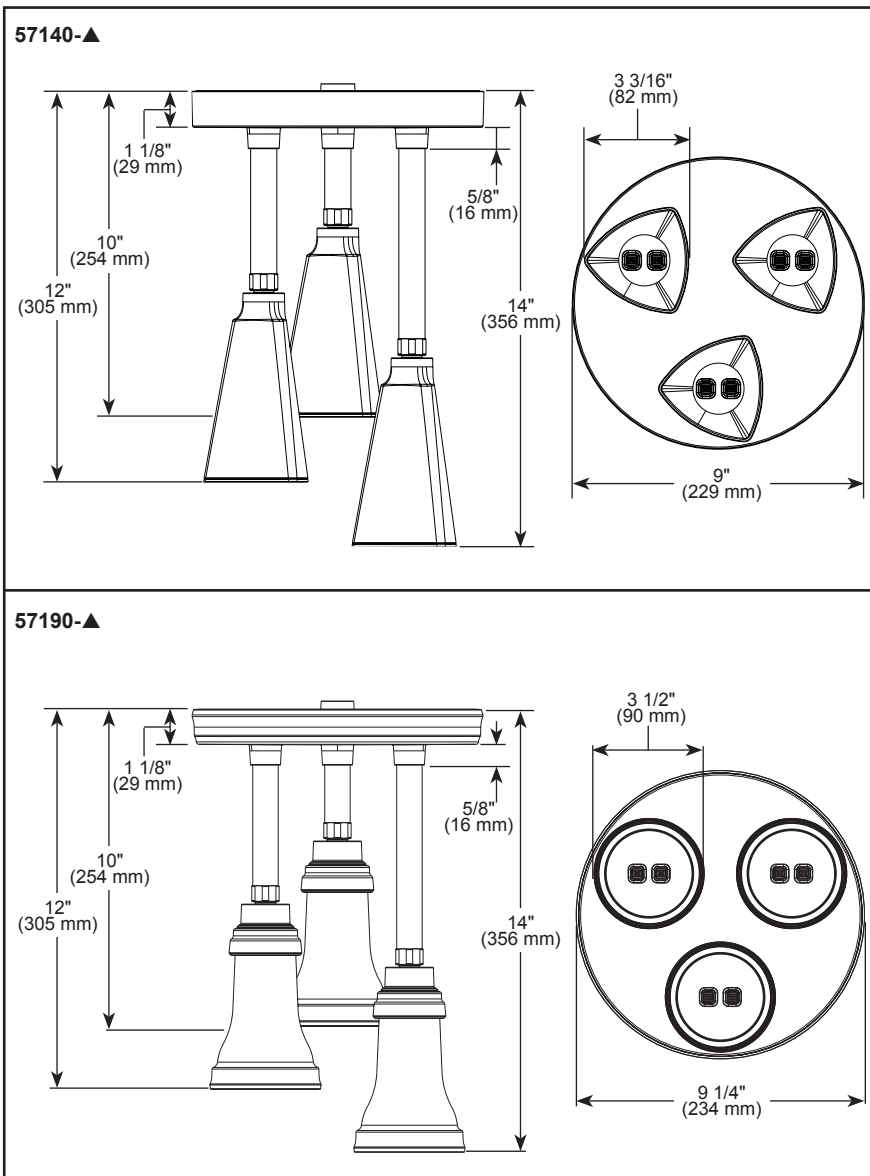

see what Delta can do™

PENDANT RAINCAN SHOWER HEAD

- H₂Okinetic® Pendant Raincan
- Single-Setting Shower Head

FEATURES:

- H₂Okinetic® Technology

STANDARD SPECIFICATIONS:

- Max flow rate 1.75 gpm @80 PSI, 6.6 L/min @ 550 kPa
- Adjustable pendant shower heads for ideal coverage
- To be used with a 9' (2286 mm) ceiling or taller
- Connects to 1/2" IPS male threads
- Spray settings include: H₂Okinetic® spray

WARRANTY:

- Parts and Finish – Lifetime limited warranty; or for commercial purchasers, 10 years for multi-family residential (apartments and condominiums) and 5 years for all other commercial uses, in each case from the date the product is received by the original purchaser or their authorized representative (installation contractor, etc.).
- Please go to www.deltafaucet.com for the complete details of our limited warranty.

COMPLIES WITH:

- ASME A112.18.1 / CSA B125.1
- EPA WaterSense®

▲ Designate proper finish suffix

Delta Faucet Company reserves the right (1) to make changes in specifications and materials, and (2) to change or discontinue models, both without notice or obligation. Dimensions are for reference only. See current full-line price book or www.deltafaucet.com for finish options and product availability.

Delta Faucet Company

55 E. 111th Street, Carmel, IN 46280
350 South Edgeware Road, St. Thomas, ON N5P 4L1
© 2025 Delta Faucet Company