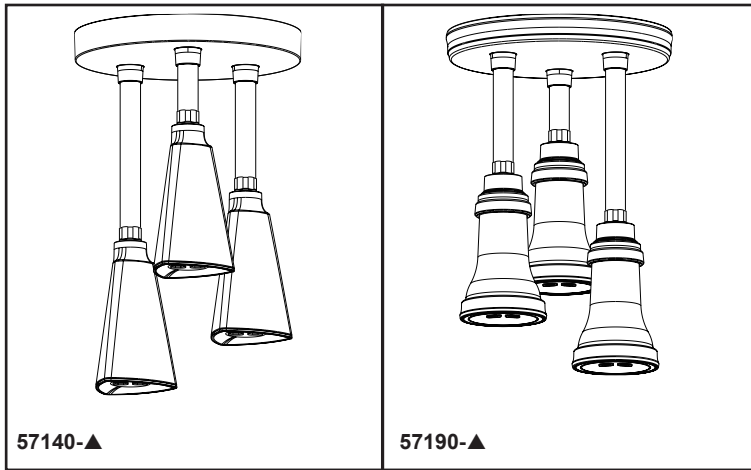

voyez ce que Delta peut faire™

POMME DE DOUCHE PENDANTE À JET DE PLUIE

- H₂Okinetic^{MD} pendant à jet de pluie
- Pomme de douche à réglage unique

CARACTÉRISTIQUES :

- Technologie H₂Okinetic^{MD}

SPÉCIFICATIONS STANDARDS :

- Débit maximal 1,75 gal/min à 80 PSI, 6,6 L/min à 550 kPa
- Pommes de douche pendantes réglables pour une couverture idéale
- À utiliser avec un plafond d'une hauteur minimale de 9 pi (274 cm)
- Se connecte aux filetages mâles IPS 1/2 po
- Les réglages de jet comprennent : jet H₂Okinetic^{MD}

GARANTIE:

- Pièces et finition – Garantie à vie limitée; ou pour les clients commerciaux, 10 ans pour les résidences multifamiliales (appartements et condominiums) et 5 ans pour tout autre usage commercial, dans tous les cas à compter de la date de réception du produit par l'acheteur initial ou son représentant autorisé (installateur, etc.).
- Veuillez consulter le site fr.deltafaucet.ca pour tous les détails de notre garantie limitée.

CONFORME À :

- ASME A112.18.1 / CSA B125.1
- EPA WaterSense^{MD}

▲ Désigne le suffixe approprié de la finition

Delta Faucet Company se réserve le droit (1) d'effectuer des changements dans les spécifications et les matériaux, et (2) de modifier ou d'abandonner certains modèles, dans les deux cas sans préavis ni obligation. Les dimensions sont à titre indicatif seulement. Consultez le Livre des prix courants de la gamme complète ou fr.deltafaucet.ca pour la disponibilité des produits et des options.

Delta Faucet Company

55 E. 111th Street, Carmel, IN 46280
350 South Edgeware Road, St. Thomas, ON N5P 4L1
© 2025 Delta Faucet Company