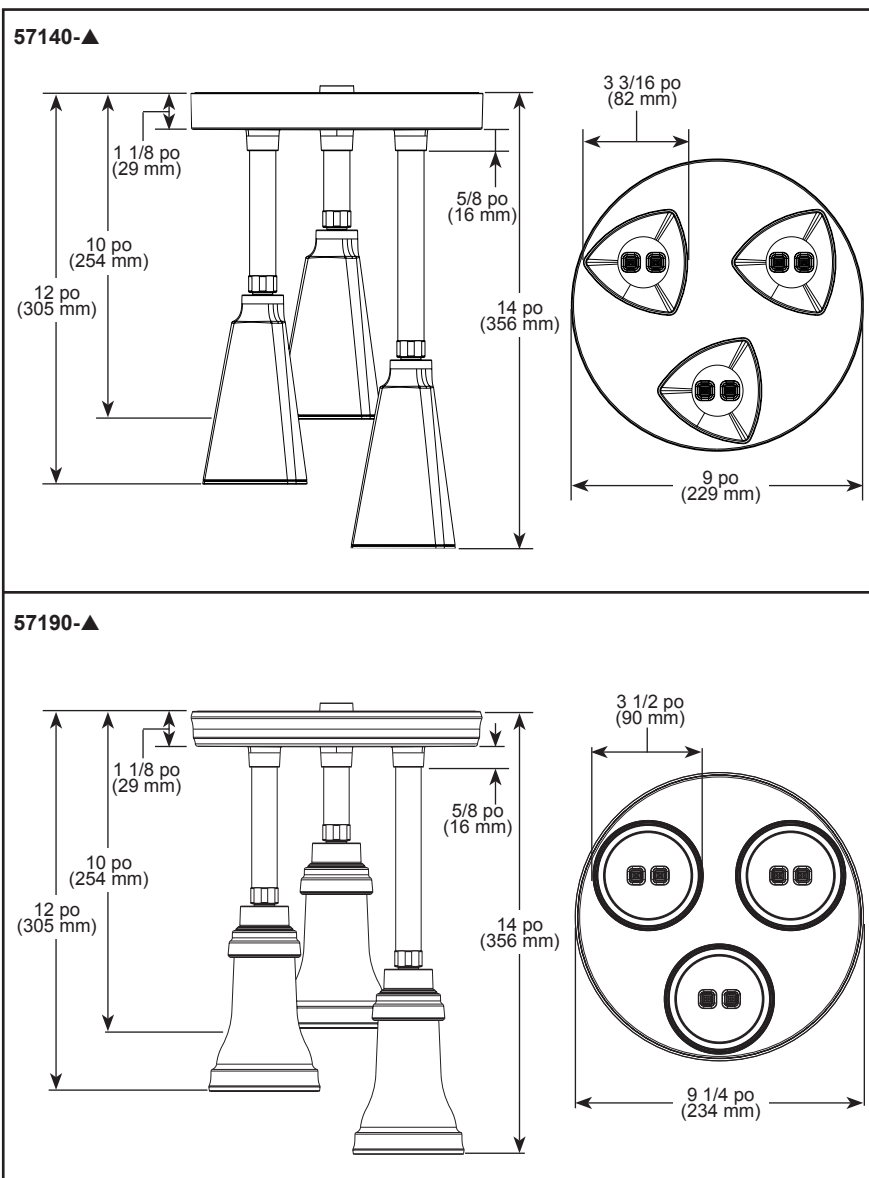

voyez ce que Delta peut faire™

POMME DE DOUCHE PENDANTE À JET DE PLUIE

- H₂Okinetic^{MD} pendant à jet de pluie
- Pomme de douche à réglage unique

CARACTÉRISTIQUES :

- Technologie H₂Okinetic^{MD}

SPÉCIFICATIONS STANDARDS :

- Débit maximal 1,75 gal/min à 80 PSI, 6,6 L/min à 550 kPa
- Pommes de douche pendantes réglables pour une couverture idéale
- À utiliser avec un plafond d'une hauteur minimale de 9 pi (274 cm)
- Se connecte aux filetages mâles IPS 1/2 po
- Les réglages de jet comprennent : jet H₂Okinetic^{MD}

GARANTIE:

- Pièces et finition – Garantie à vie limitée; ou pour les clients commerciaux, 10 ans pour les résidences multifamiliales (appartements et condominiums) et 5 ans pour tout autre usage commercial, dans tous les cas à compter de la date de réception du produit par l'acheteur initial ou son représentant autorisé (installateur, etc.).
- Veuillez consulter le site fr.deltafaucet.ca pour tous les détails de notre garantie limitée.

CONFORME À :

- ASME A112.18.1 / CSA B125.1
- EPA WaterSense^{MD}

▲ Désigne le suffixe approprié de la finition

Delta Faucet Company se réserve le droit (1) d'effectuer des changements dans les spécifications et les matériaux, et (2) de modifier ou d'abandonner certains modèles, dans les deux cas sans préavis ni obligation. Les dimensions sont à titre indicatif seulement. Consultez le Livre des prix courants de la gamme complète ou fr.deltafaucet.ca pour la disponibilité des produits et des options.

Delta Faucet Company

55 E. 111th Street, Carmel, IN 46280
350 South Edgeware Road, St. Thomas, ON N5P 4L1
© 2025 Delta Faucet Company