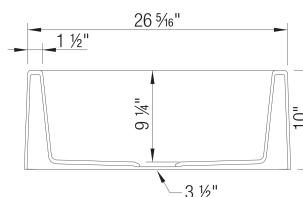

Codes & Standards

CSA B45.8-18/ IAPMO Z403-2018

Accessoires optionnels

Grille flottante	233530
Grille	237527
Plaque de recouvrement	517666
CapFlow	
Planche à découper en hêtre	235010

Garantie

Texte de la garantie

Conformité

Les éviers et les robinets BLANCO sont testés et conformes aux normes, et sont homologués par les organismes appropriés. Pour connaître le détail des certifications de chacun de nos produits, n'hésitez pas à communiquer avec nous ou à joindre ces organismes d'homologation.

Consultez nos vidéos pratiques pour en savoir plus sur l'installation et l'entretien des produits BLANCO: Vidéos:

<https://www.blanco.com/en-canada/>

Des questions? Communiquez avec nous dès aujourd'hui

BLANCO AMERICA INC.
110 Mount Holly By-Pass
Lumberton NJ 08048

Téléphone & Téléc.:
Téléphone: 1-888-668-6201
Téléc.: 609-668-6211"