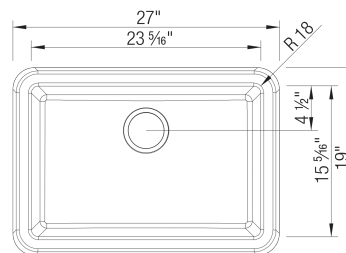

## Conseils de conception et d'aménagement

- Largeur min. armoire:: 30 po ( 760 mm )
- Hauteur du tableau avant: 10 po ( 254 mm )
- Hauteur du pourtour: 1.5 po ( 38 mm )

Ce qui est inclus:

Crépine(s) de 3 ½ po en inox, Instructions d'installation, Gabarit de découpe, Garantie à vie limitée