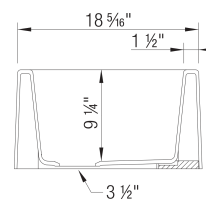

Codes & Standards

CSA B45.8-18/ IAPMO Z403-2018

Accessoires optionnels

Grille flottante	233530
Grille	237527
Plaque de recouvrement	517666
CapFlow	
Planche à découper en hêtre	235010

Garantie

Texte de la garantie

Conformité

Les éviers et les robinets BLANCO sont testés et conformes aux normes, et sont homologués par les organismes appropriés. Pour connaître le détail des certifications de chacun de nos produits, n'hésitez pas à communiquer avec nous ou à joindre ces organismes d'homologation.

Consultez nos vidéos pratiques pour en savoir plus sur l'installation et l'entretien des produits BLANCO: Vidéos:

<https://www.blanco.com/en-canada/>

Des questions? Communiquez avec nous dès aujourd'hui

BLANCO AMERICA INC.
110 Mount Holly By-Pass
Lumberton NJ 08048

Téléphone & Téléc.:
Téléphone: 1-888-668-6201
Téléc.: 609-668-6211"