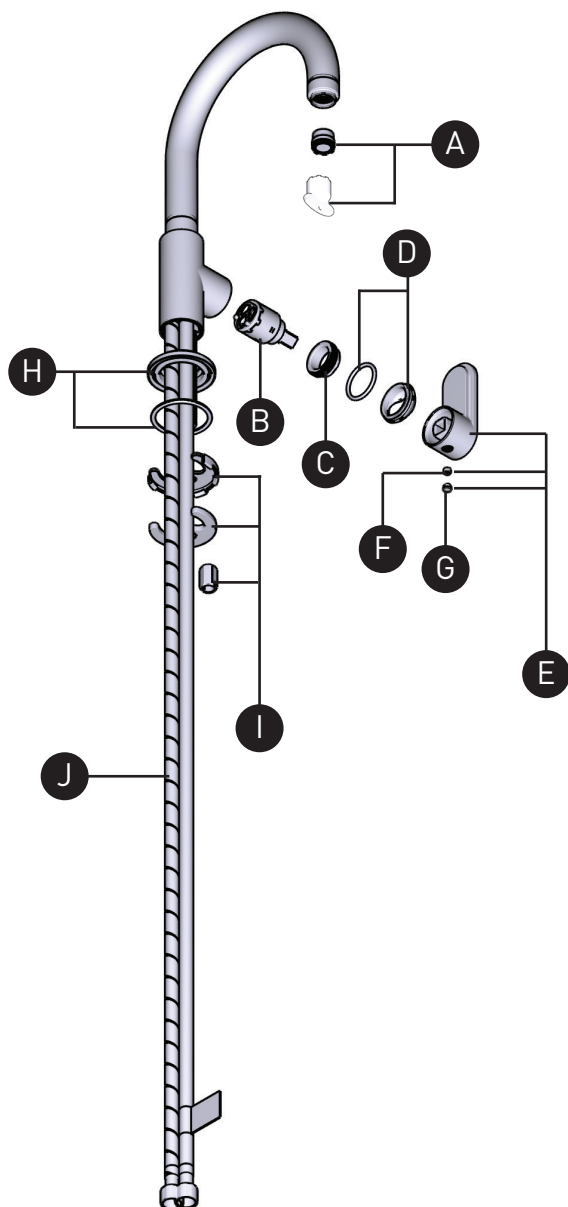

ORDER BY PART NUMBER

ILLUSTRATED PARTS

AAS01

ARCA™

Single Hole Lavatory Faucet

ID	Kit Number
A	S6-626-12
B	401-039
C	213403
*D	215802
*E	215803
F	152-040
*G	003-030
*H	215805
I	7461
J	7108
K	505-025

*Specify finish when ordering.

ILLUSTRATIONS DES PIÈCES

AAS01

ARCA™

Robinet de lavabo monotrou

ID	Référence du kit
A	S6-626-12
B	401-039
C	213403
*D	215802
*E	215803
F	152-040
*G	003-030
*H	215805
I	7461
J	7108
K	505-025

*Préciser le fini souhaité lors de la commande.

PIEZAS ILUSTRADAS

AAS01

ARCA™

Llave para lavabo de un solo orificio con desagüe

ID	Referencia del kit
A	S6-626-12
B	401-039
C	213403
*D	215802
*E	215803
F	152-040
*G	003-030
*H	215805
I	7461
J	7108
K	505-025