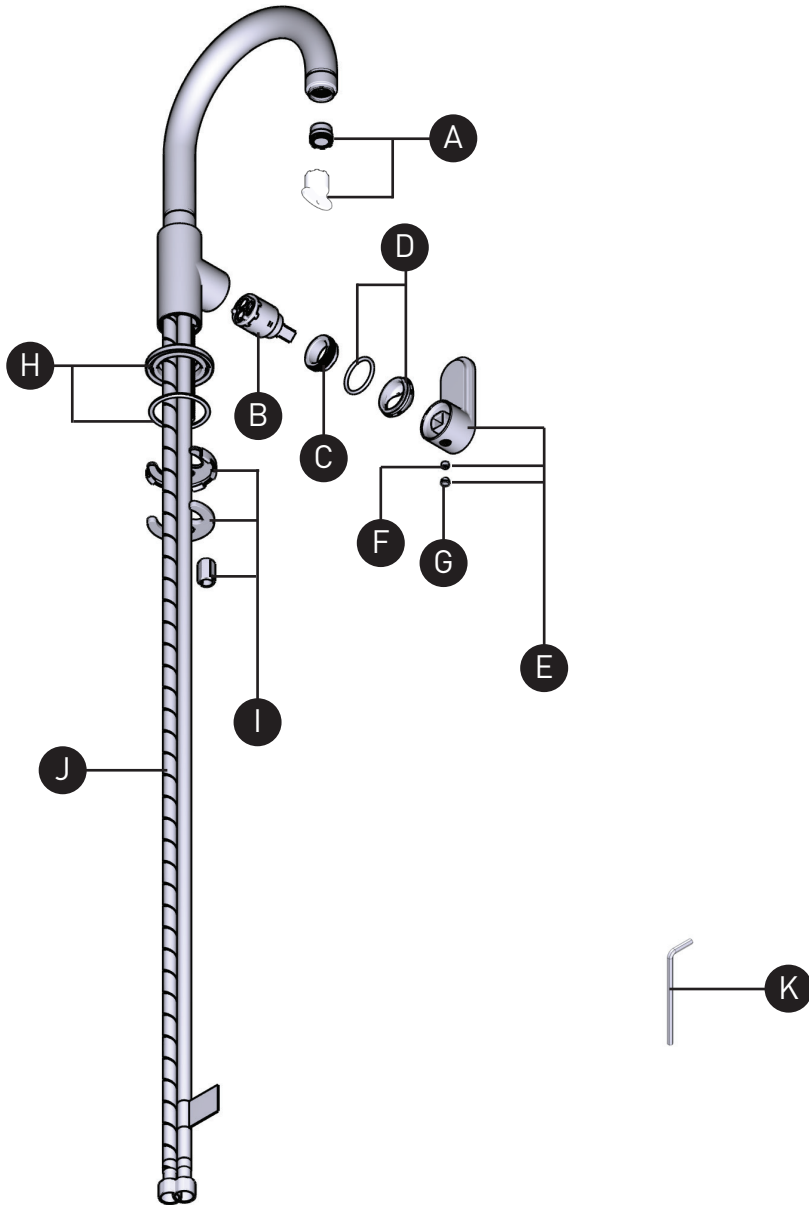

ORDER BY PART NUMBER

ILLUSTRATED PARTS

AAS01

ARCA™

Single Hole Lavatory Faucet

ID	Kit Number
A	S6-626-12
B	401-039
C	213403
*D	215802
*E	215803
F	152-040
*G	003-030
*H	215805
I	7461
J	7108
K	505-025

*Specify finish when ordering.

ILLUSTRATIONS DES PIÈCES

AAS01

ARCA™

Robinet de lavabo monotrou

ID	Référence du kit
A	S6-626-12
B	401-039
C	213403
*D	215802
*E	215803
F	152-040
*G	003-030
*H	215805
I	7461
J	7108
K	505-025

*Préciser le fini souhaité lors de la commande.

PIEZAS ILUSTRADAS

AAS01

ARCA™

Llave para lavabo de un solo orificio con desagüe

ID	Referencia del kit
A	S6-626-12
B	401-039
C	213403
*D	215802
*E	215803
F	152-040
*G	003-030
*H	215805
I	7461
J	7108
K	505-025