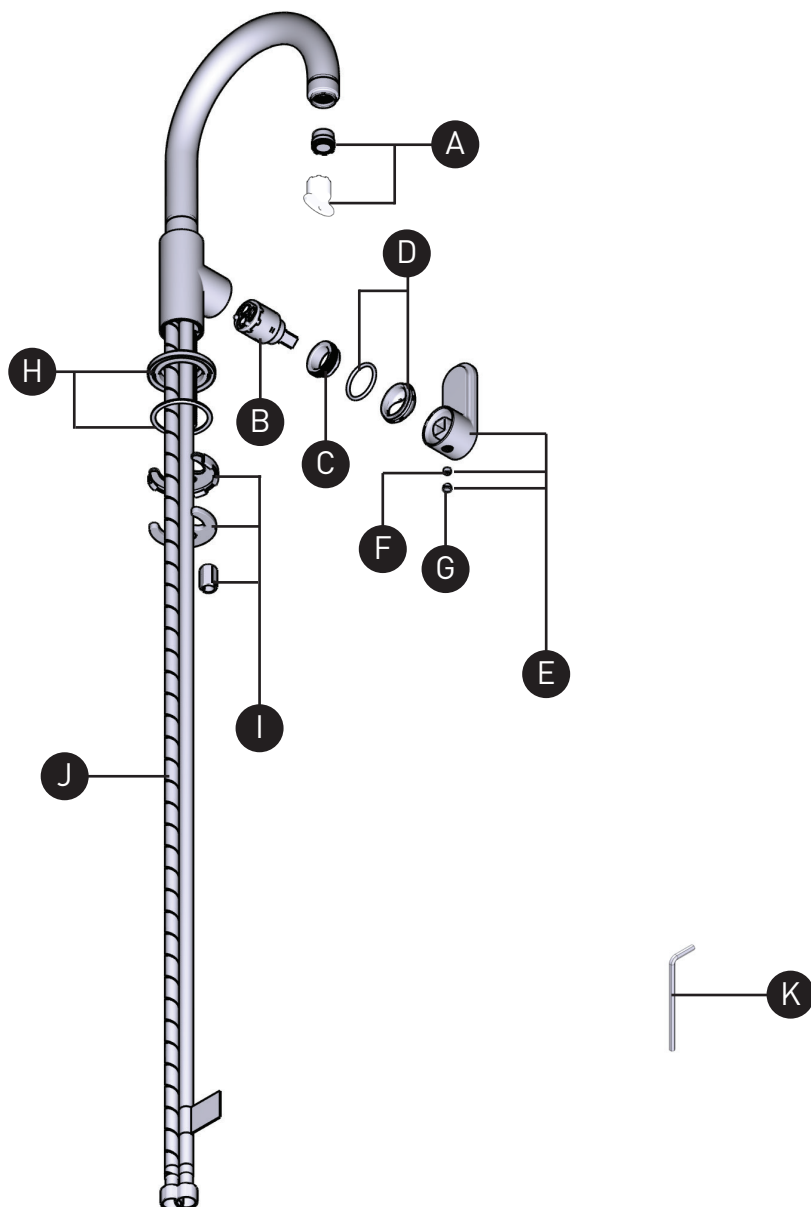

ORDER BY PART NUMBER

ILLUSTRATED PARTS

AAS01

ARCA™

Single Hole Lavatory Faucet

ID	Kit Number
A	S6-626-12
B	401-039
C	213403
*D	215802
*E	215803
F	152-040
*G	003-030
*H	215805
I	7461
J	7108
K	505-025

*Specify finish when ordering.

ILLUSTRATIONS DES PIÈCES

AAS01

ARCA™

Robinet de lavabo monotrou

ID	Référence du kit
A	S6-626-12
B	401-039
C	213403
*D	215802
*E	215803
F	152-040
*G	003-030
*H	215805
I	7461
J	7108
K	505-025

*Préciser le fini souhaité lors de la commande.

PIEZAS ILUSTRADAS

AAS01

ARCA™

Llave para lavabo de un solo orificio con desagüe

ID	Referencia del kit
A	S6-626-12
B	401-039
C	213403
*D	215802
*E	215803
F	152-040
*G	003-030
*H	215805
I	7461
J	7108
K	505-025