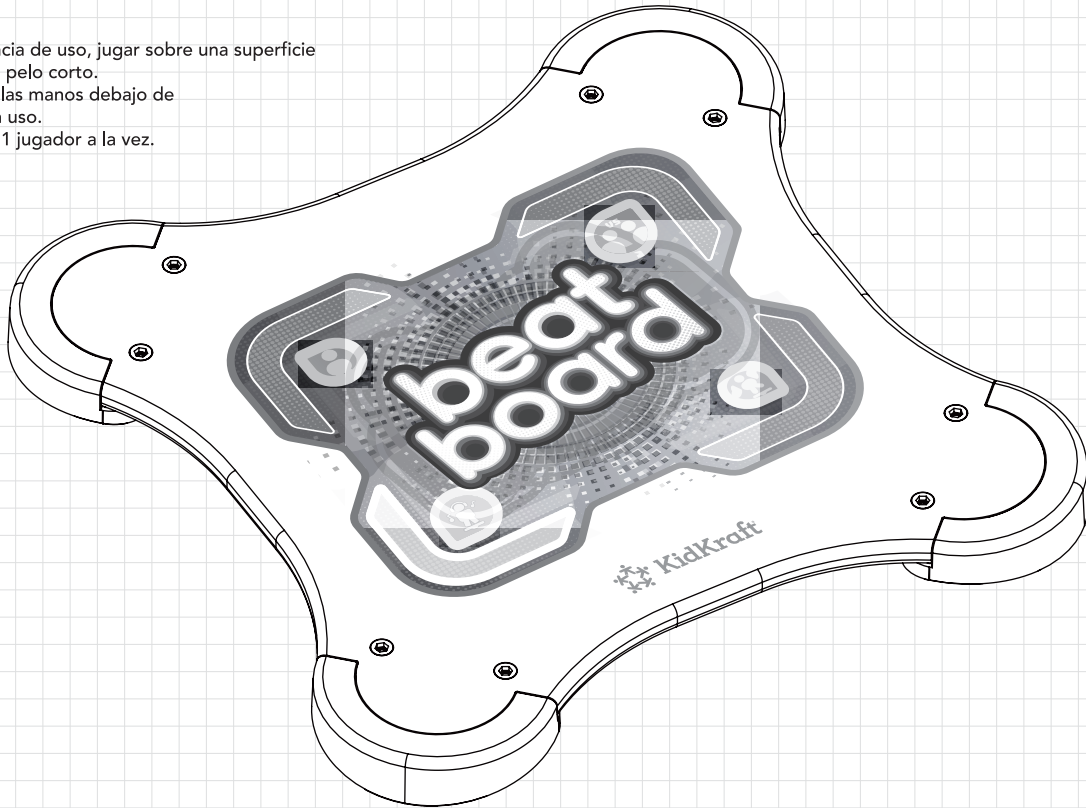

# BEAT BOARD™

CALL US OR GO ONLINE  
APPELÉZ-NOUS OU ALLEZ EN LIGNE  
LLÁMENOS O VISITE NUESTRO SITIO WEB

Ages 5+  
For best user experience play on hard, flat surface or low-pile carpet.  
Caution! Do not put hands under the board while it is in use.  
Gameplay up to 4 players. Only 1 player at a time.

Ans 5+  
Pour une expérience utilisateur optimale, jouez sur une surface plane ou un tapis à poil ras.  
Attention! Ne pas placer les mains sous la planche pendant son utilisation.  
Jusqu'à 4 joueurs. Un seul joueur à la fois.

Edades 5+  
Para una mejor experiencia de uso, jugar sobre una superficie plana o una alfombra de pelo corto.  
¡Precaución! No colocar las manos debajo de la tabla mientras esté en uso.  
Hasta 4 jugadores. Solo 1 jugador a la vez.