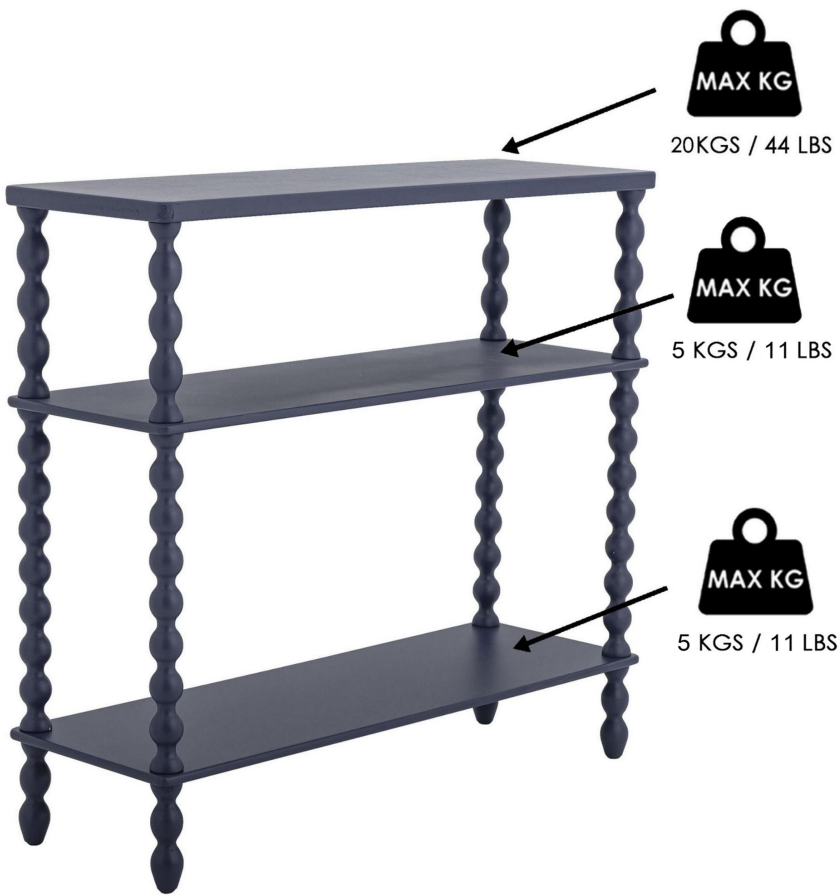

A X 1PC		B X 2PC	
C X 4PC		D X 4PC	
EX 4PC			

20KGS / 44 LBS

5 KGS / 11 LBS

5 KGS / 11 LBS

WARNING: ADULT ASSEMBLY REQUIRED - The product must be assembled by an adult

ADVARSEL: MONTERING AF VOKSEN PÅKRÆVET - Dette produkt skal samles af en voksen