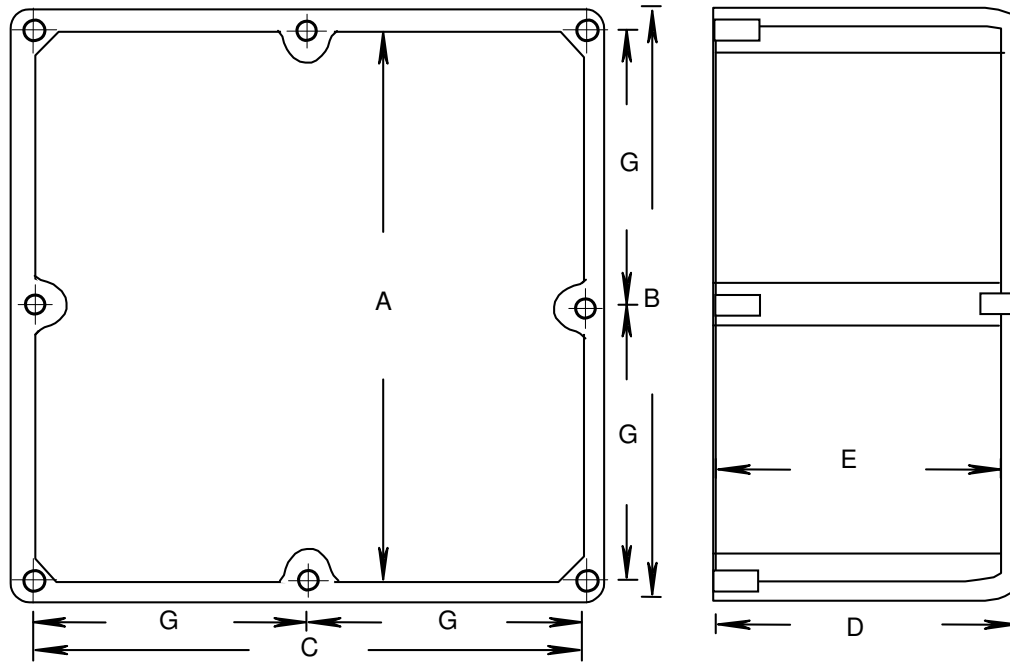

RIGID PVC CONDUIT FITTINGS

12X12 JUNCTION BOXES

ISSUE DATE:  
DATE D'EMISSION: 2009 04 30

SUPERCEDES:  
REPLACE: 2004 08 15

5

PRODUCT CODE	PART NUMBER	NOMINAL SIZE		A		B		C	
		(in)	(mm)	(in)	(mm)	(in)	(mm)	(in)	(mm)
076694	J12124 STAHLIN	12	305	12.085	307	12.580	320	11.870	302
076695	J12126 STAHLIN	12	305	12.085	307	12.580	320	11.870	302
076265	AMJB12126 ALLIED	12	305	12.085	307	12.580	320	11.870	302
077672	JB 12124	12	305	12.085	307	12.580	320	11.870	302
077666	JB 12126	12	305	12.085	307	12.580	320	11.870	302
077460	JB 12126 GREEN	12	305	12.085	307	12.580	320	11.870	302
077668	JB 12128	12	305	12.085	307	12.580	320	11.870	302
077679	JB 12124 MEGA	12	305	12.085	307	12.580	320	11.870	302

PRODUCT CODE	PART NUMBER	NOMINAL SIZE		D		E		G	
		(in)	(mm)	(in)	(mm)	(in)	(mm)	(in)	(mm)
076694	J12124 STAHLIN	12	305	4.256	108	4.030	102	5.935	151
076695	J12126 STAHLIN	12	305	6.240	158	6.025	153	5.935	151
076265	AMJB12126 ALLIED	12	305	6.240	158	6.025	153	5.935	151
077672	JB 12124	12	305	4.256	108	4.030	102	5.935	151
077666	JB 12126	12	305	6.240	158	6.025	153	5.935	151
077460	JB 12126 GREEN	12	305	6.240	158	6.025	153	5.935	151
077668	JB 12128	12	305	8.250	210	8.025	204	5.935	151
077679	JB 12124 MEGA	12	305	4.256	108	4.030	102	5.935	151