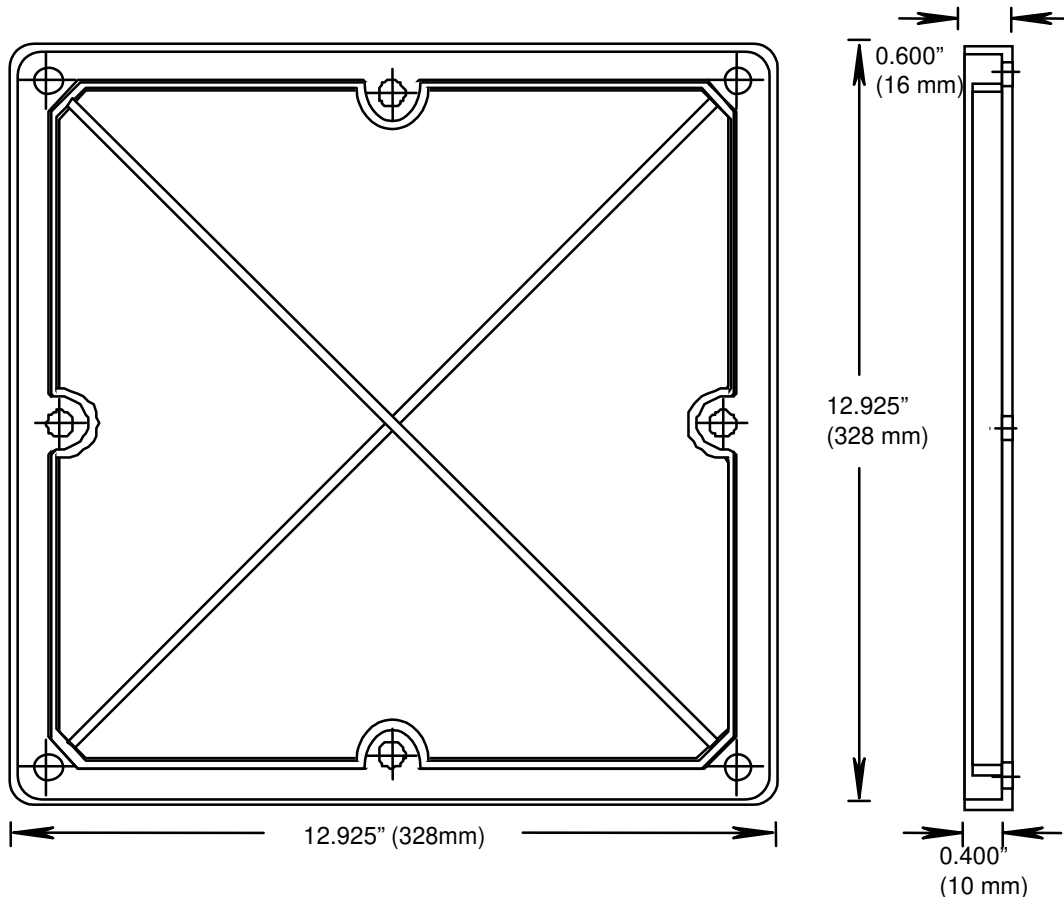

PRODUCT CODE	PART NUMBER	NOMINAL SIZE		D		E		G	
		(in)	(mm)	(in)	(mm)	(in)	(mm)	(in)	(mm)
076694	J12124 STAHLIN	12	305	4.256	108	4.030	102	5.935	151
076695	J12126 STAHLIN	12	305	6.240	158	6.025	153	5.935	151
076265	AMJB12126 ALLIED	12	305	6.240	158	6.025	153	5.935	151
077672	JB 12124	12	305	4.256	108	4.030	102	5.935	151
077666	JB 12126	12	305	6.240	158	6.025	153	5.935	151
077460	JB 12126 GREEN	12	305	6.240	158	6.025	153	5.935	151
077668	JB 12128	12	305	8.250	210	8.025	204	5.935	151
077679	JB 12124 MEGA	12	305	4.256	108	4.030	102	5.935	151

RIGID PVC CONDUIT FITTINGS

ISSUE DATE:  
DATE D'EMISSION: 2009 04 30

12X12 JUNCTION BOXES

SUPERCEDES:  
REPLACE: 2004 08 15

PRODUCT CODE	PART NUMBER	NOMINAL SIZE		GASKET CODE	INSERT CODE	SCREW CODE	VOLUME	
		(in)	(mm)				(cu. in)	(cu. cm)
076694	J12124 STAHLIN	12	305	097736	072549 (12)	072516 (8) 072515 (4)	577.4	9459.4
076695	J12126 STAHLIN	12	305	097736	072549 (12)	072516 (8) 072515 (4)	846.0	13874.4
076265	AMJB12126 ALLIED	12	305	097736	072549 (12)	072516 (8) 072515 (4)	846.0	13874.4
077672	JB 12124	12	305	097736	072549 (12)	072516 (8) 072515 (4)	577.4	9459.4
077666	JB 12126	12	305	097736	072549 (12)	072516 (8) 072515 (4)	846.0	13874.4
077460	JB 12126 GREEN	12	305	097737	072549 (8)	072516 (8)	846.0	13874.4
077668	JB 12128	12	305	097736	072549 (12)	072516 (8) 072515 (4)	1102.0	18072.8
077679	JB 12124 MEGA	12	305	097736	072549 (12)	072516 (8) 072515 (4)	577.4	9459.4

EXCEPT FOR CODE 077460, ALL ASSEMBLIES COMES WITH LARGE MOUNTING FEET (097740)

**COVER DIMENSIONS**  
CODE: 097018 for 077460 and  
097727 for others

RIGID PVC CONDUIT FITTINGS

12X12 JUNCTION BOXES

**ISSUE DATE:**  
**DATE D'EMISSION:** 2009 04 30