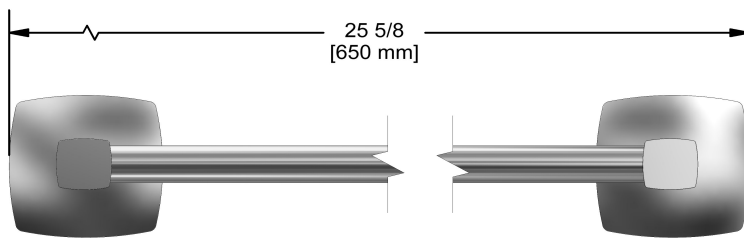

Double porte-serviette 60 cm (24")

VY6

Spécifications

Description

- 2 trous d'ancrage

Couleur disponible

- C : Chrome

Les dimensions, les modèles et les finis présentés peuvent différer.

Service à la clientèle

Ontario, Ouest Canadien : 888-287-5354 Québec, Maritimes, États-Unis : 866-473-8442

2020.11.07

60 cm (24") double towel bar
VY6

Specifications

Description

- 2 anchor points

Available colors