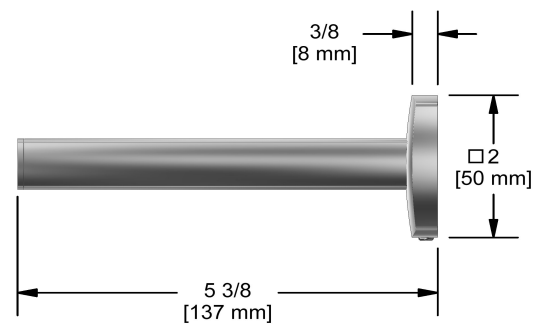

Double porte-serviette 60 cm (24")

VY6

Spécifications

Description

- 2 trous d'ancrage

Couleur disponible

- C : Chrome

Les dimensions, les modèles et les finis présentés peuvent différer.

Service à la clientèle

Ontario, Ouest Canadien : 888-287-5354 Québec, Maritimes, États-Unis : 866-473-8442

2020.11.07

60 cm (24") double towel bar
VY6

Specifications

Description

- 2 anchor points

Available colors