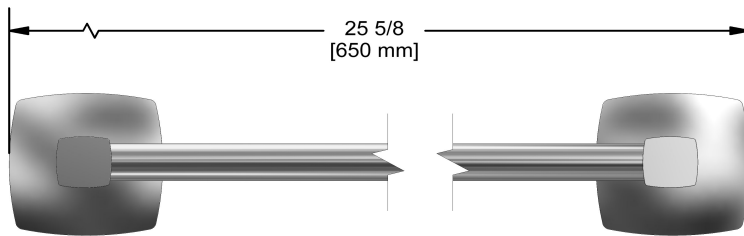

Sizes, models and finishes may differ from those presented.

Warranty

This **Riobel Inc.** product you have purchased carries a Limited Lifetime Warranty on the chrome, PVD finish, blacks and all working parts and is guaranteed from the initial purchase date against all manufacturing defects. All other finishes, including plastic components, are guaranteed for one year. All electric and/or electronic parts are covered by a 5-year limited warranty.

Customer Service

Ontario, West Canada : 888-287-5354 Quebec, Maritimes, United States : 866-473-8442

2020.11.07