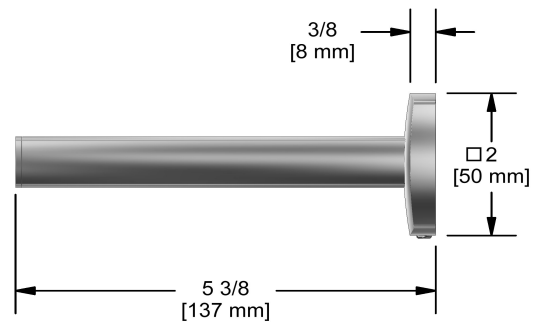

Sizes, models and finishes may differ from those presented.

Warranty

This **Riobel Inc.** product you have purchased carries a Limited Lifetime Warranty on the chrome, PVD finish, blacks and all working parts and is guaranteed from the initial purchase date against all manufacturing defects. All other finishes, including plastic components, are guaranteed for one year. All electric and/or electronic parts are covered by a 5-year limited warranty.

Customer Service

Ontario, West Canada : 888-287-5354 Quebec, Maritimes, United States : 866-473-8442

2020.11.07