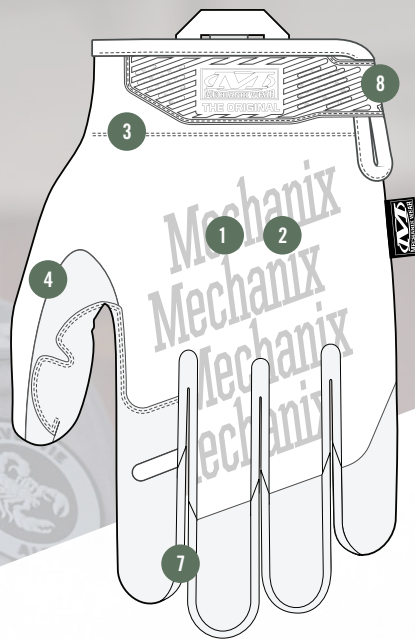

COVERT ORIGINAL®

PROTEZIONE TATTICA PER LE MANI

Il guanto da cui tutto ha avuto inizio, ridefinito per i professionisti dei settori militare e delle forze dell'ordine. The Original® unisce la robusta pelle sintetica da 0,8 mm compatibile con i touchscreen al mesh intrecciato CoolPlus® per un'agilità e un comfort eccezionali. Il design del polsino Freedom-Flex consente movimenti senza restrizioni, mentre i rivestimenti antiabrasione sulla punta delle dita e il sistema Lock Ring™ saldato aumentano la resistenza nelle aree soggette a maggiore usura. Da oltre 30 anni, The Original® offre vestibilità e prestazioni senza pari, così puoi concentrarti sul compito da svolgere, indipendentemente da ciò che ti aspetta.

CARATTERISTICHE

- 1 La nuova rete anti-impigliamento avvolge il dorso della mano con un unico pannello, riducendo così le cuciture aggiuntive.
- 2 Il dorso in mesh intrecciato CoolPlus® riduce l'accumulo di calore durante il lavoro.
- 3 Il design del polsino con cuciture Freedom-Flex riduce l'accumulo di materiale sul dorso della mano, favorendo la libera mobilità.
- 4 Il pannello dell'impugnatura per il pollice Welded Lock Ring™ avvolge l'area soggetta a usura della sella per il pollice, aumentandone la durata e riducendo le cuciture vulnerabili.
- 5 Palmo in pelle sintetica da 0,8 mm compatibile con i touchscreen.
- 6 L'imbottitura ventilata sul palmo e sul carpo protegge da urti e vibrazioni leggere, aumentando al contempo la traspirabilità.
- 7 I rivestimenti delle dita in pelle sintetica saldata garantiscono resistenza all'abrasione e maggiore comfort.
- 8 La chiusura a strappo in resina termoplastica (TPR) leggera garantisce una vestibilità aderente e sicura.