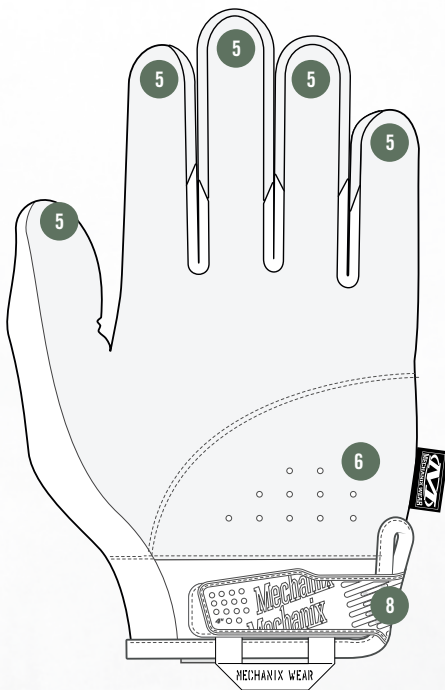

COVERT ORIGINAL®

PROTEZIONE TATTICA PER LE MANI

Il guanto da cui tutto ha avuto inizio, ridefinito per i professionisti dei settori militare e delle forze dell'ordine. The Original® unisce la robusta pelle sintetica da 0,8 mm compatibile con i touchscreen al mesh intrecciato CoolPlus® per un'agilità e un comfort eccezionali. Il design del polsino Freedom-Flex consente movimenti senza restrizioni, mentre i rivestimenti antiabrasione sulla punta delle dita e il sistema Lock Ring™ saldato aumentano la resistenza nelle aree soggette a maggiore usura. Da oltre 30 anni, The Original® offre vestibilità e prestazioni senza pari, così puoi concentrarti sul compito da svolgere, indipendentemente da ciò che ti aspetta.

CARATTERISTICHE

- 1 La nuova rete anti-impigliamento avvolge il dorso della mano con un unico pannello, riducendo così le cuciture aggiuntive.
- 2 Il dorso in mesh intrecciato CoolPlus® riduce l'accumulo di calore durante il lavoro.
- 3 Il design del polsino con cuciture Freedom-Flex riduce l'accumulo di materiale sul dorso della mano, favorendo la libera mobilità.
- 4 Il pannello dell'impugnatura per il pollice Welded Lock Ring™ avvolge l'area soggetta a usura della sella per il pollice, aumentandone la durata e riducendo le cuciture vulnerabili.
- 5 Palmo in pelle sintetica da 0,8 mm compatibile con i touchscreen.
- 6 L'imbottitura ventilata sul palmo e sul carpo protegge da urti e vibrazioni leggere, aumentando al contempo la traspirabilità.
- 7 I rivestimenti delle dita in pelle sintetica saldata garantiscono resistenza all'abrasione e maggiore comfort.
- 8 La chiusura a strappo in resina termoplastica (TPR) leggera garantisce una vestibilità aderente e sicura.