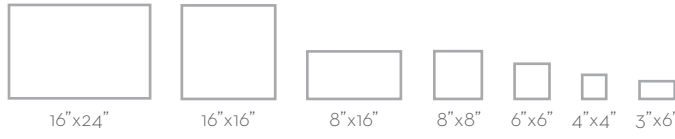

1 1/2"x12" Mini Cigaro

1"x12" Cigaro

Sizes