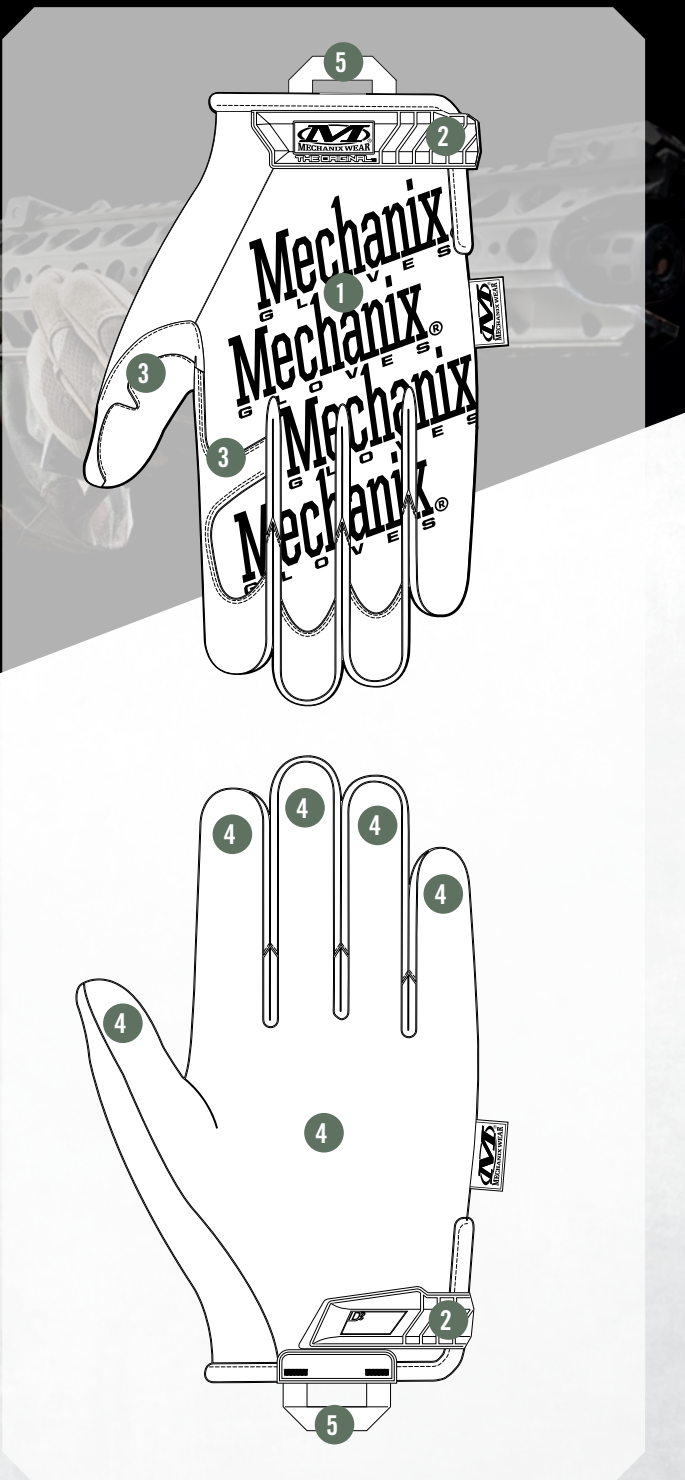

WOODLAND
ORIGINAL®

PROTECCIÓN TÁCTICA DE LAS MANOS

El guante táctico The Original® revolucionó el sector gracias a su diseño versátil y anatómico. La piel sintética resistente de 0,8 mm equipada con una tecnología que permite el uso de pantallas táctiles ofrece la combinación perfecta de destreza y durabilidad. El material transpirable TrekDry® se adapta a la forma del dorso de las manos para ayudarte a estar fresco y cómodo cuando trabajas. El guante The Original ofrece un ajuste, una sensibilidad y una funcionalidad sin parangón, para que puedas concentrarte en lo que tienes entre manos.

CARACTERÍSTICAS

- 1 El material ajustable TrekDry® ayuda a mantener las manos frescas para un mayor confort.
- 2 El cierre de caucho termoplástico (TPR) regulable proporciona un ajuste seguro en la muñeca.
- 3 El pulgar e índice reforzados ofrecen una durabilidad superior.
- 4 Palma de piel sintética duradera equipada con una tecnología que permite el uso de pantallas táctiles.
- 5 Cintas de nailon para guardarlos.