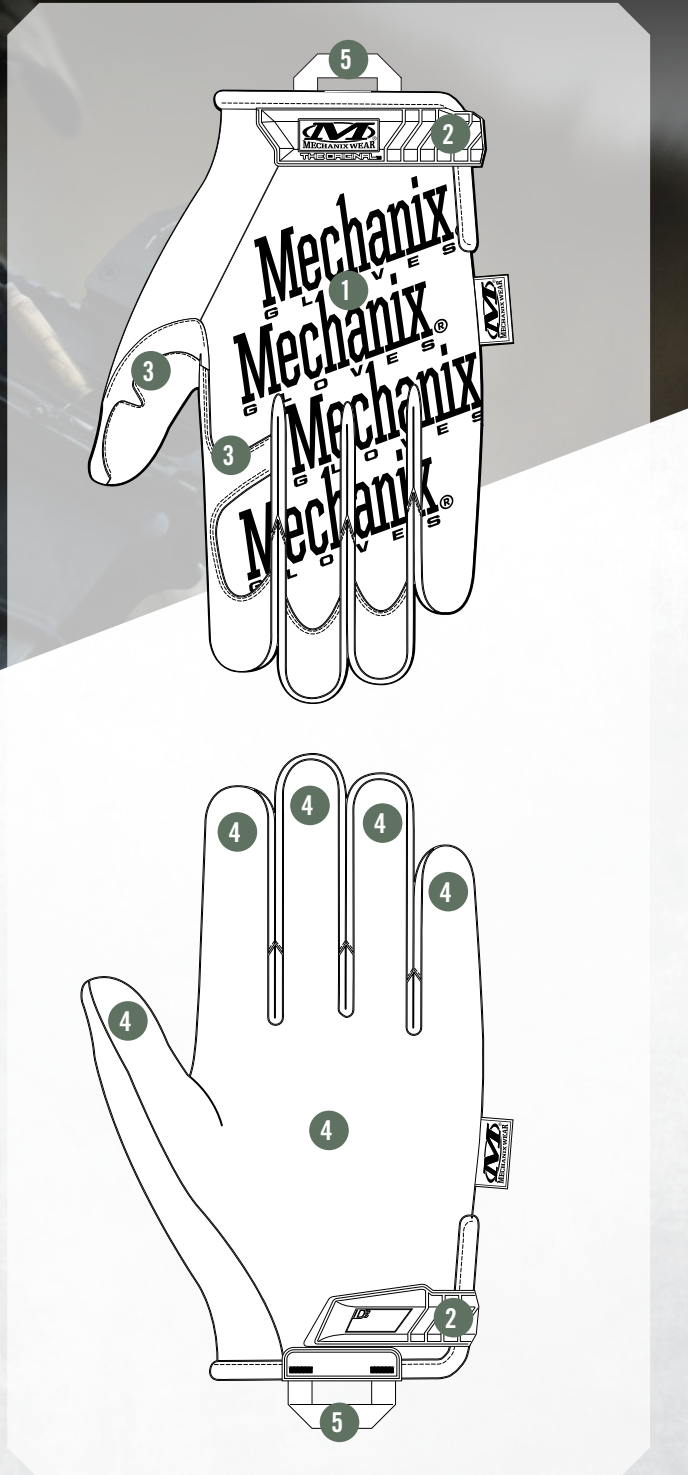

## HAPTISCHER HANDSCHUTZ

Der Original<sup>®</sup> Einsatzhandschuh hat die Handschutzbranche mit seinem vielseitigen Design und anatomischen Design revolutioniert. Das robuste 0,8 mm dicke Kunstleder mit Touchscreen-Technologie bietet die perfekte Mischung aus Fingerfertigkeit und Haltbarkeit. Das atmungsaktive TrekDry<sup>®</sup> schmiegt sich an die Hand an und sorgt dafür, dass Ihre Hände beim Einsatz angenehm kühl bleiben. Der The Original bietet einen unerreichten Sitz, fühlt sich wunderbar an und hat eine so überragende Funktionalität, dass Sie sich ganz auf das konzentrieren können, was vor Ihnen liegt.

## EIGENSCHAFTEN

- 1 Das passgenaue TrekDry<sup>®</sup> hält Ihre Hände angenehm kühl.
- 2 Der verstellbare Thermoplastic-Rubber (TPR)-Abschluss bietet einen sicheren Sitz.
- 3 Der verstärkte Daumen und Zeigefinger verbessern die Haltbarkeit.
- 4 Das touchscreen-fähige Kunstleder bietet die perfekte Mischung aus Fingerfertigkeit und Haltbarkeit.
- 5 Nylontragschlaufen.

MASCHINEN-WASCHBAR

TOUCHSCREEN-FÄHIG