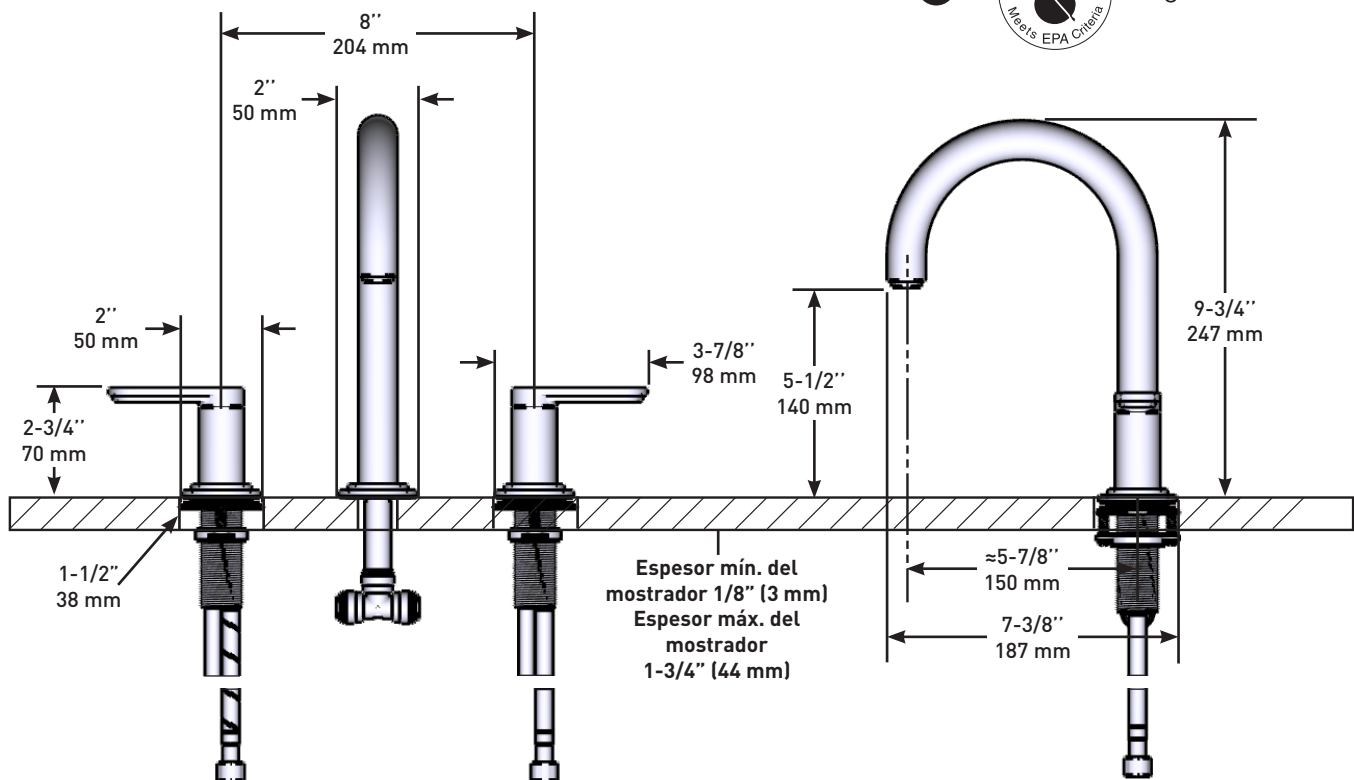

For warranty or additional information, contact:

US Customers

U.S.A.
houseofrohl.com/support
1-800-777-9762

QUEBEC / MARITIMES / WESTERN CANADA
QUÉBEC / MARITIMES / OUEST CANADIEN
QUEBEC / MARITIMOS / CANADA OCCIDENTAL
houseofrohl.ca/support
1-866-473-8442

Canadian Customers

ONTARIO
houseofrohl.ca/support
1-800-287-5354