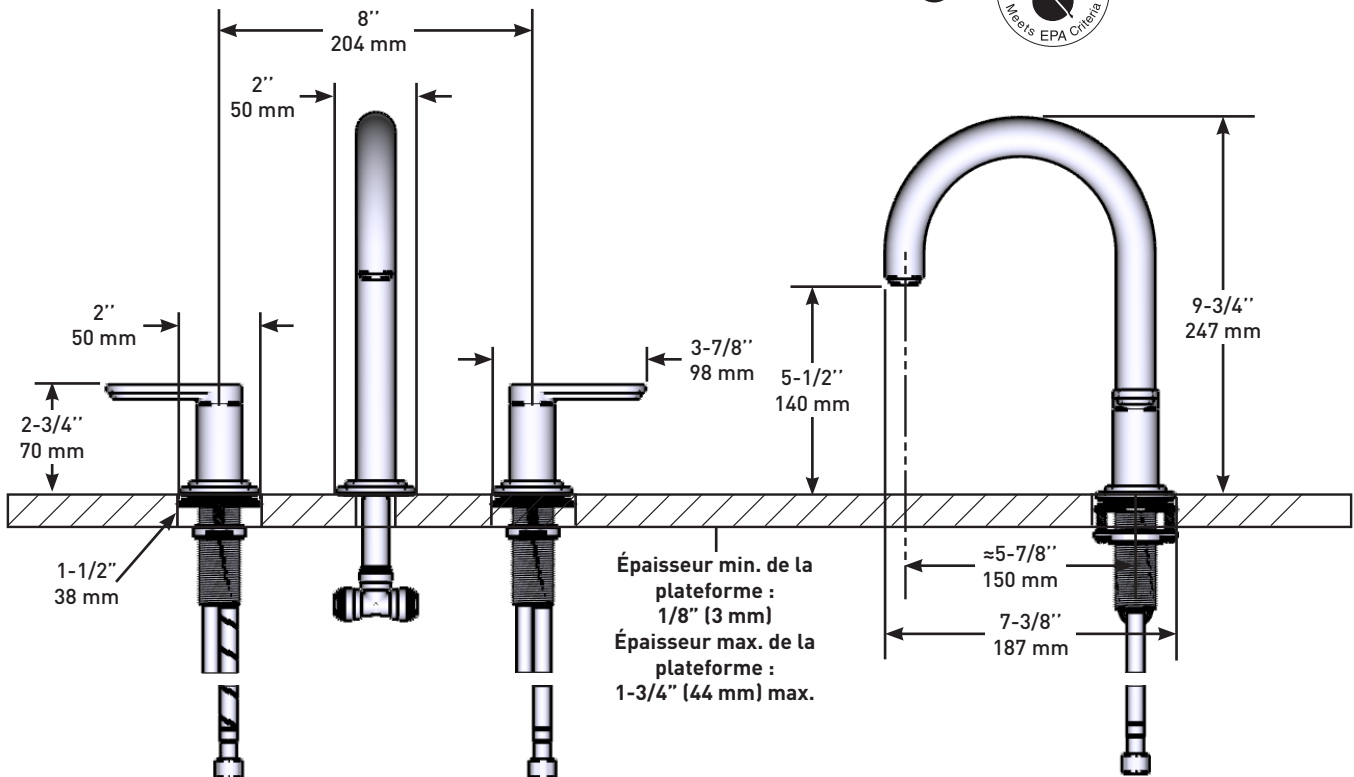

For warranty or additional information, contact:

US Customers

U.S.A.
houseofrohl.com/support
1-800-777-9762

QUEBEC / MARITIMES / WESTERN CANADA
QUÉBEC / MARITIMES / OUEST CANADIEN
QUEBEC / MARITIMOS / CANADA OCCIDENTAL
houseofrohl.ca/support
1-866-473-8442

Canadian Customers

ONTARIO
houseofrohl.ca/support
1-800-287-5354